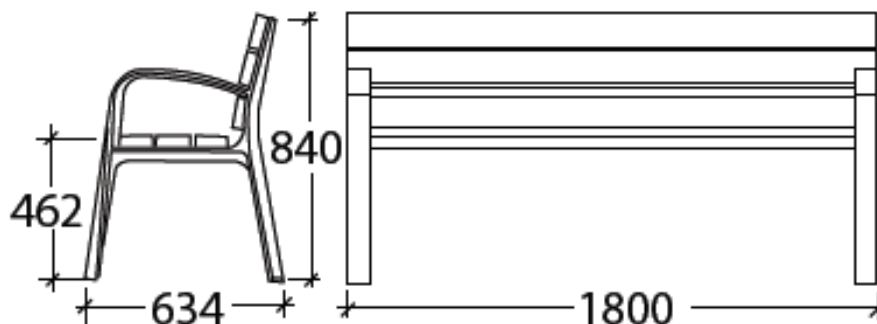

RBA8

- wymiary: dł. 1,8m, szer. 0,63m, wys. 0,84m

ławka o bardzo estetycznym i klasycznym wyglądzie. Żeliwne nogi zostały pokryte antyoksydacyjnym podkładem, a następnie ciemnoszarą farbą Oxyron. Siedzenia i oparcia wykonano z desek z drewna tropikalnego pokrytego środkami owadobójczymi, grzybobójczymi, wodoodpornymi i przeciw pasożytniczymi.