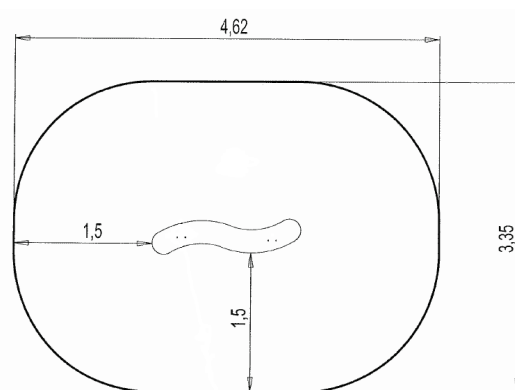

J13 Deska balansująca

Funkcjonalność urządzenia:

- balansowanie
- skakanie

INTEGRACYJNOŚĆ:

- Niepełnosprawność sensoryczna
- Trudności w uczeniu się

Deska oferująca możliwość sprawdzenia swojej równowagi i koncentracji. Ze względu na swój falisty kształt wymaga od użytkownika dostosowania się do trasy. Niemniej jednak szerokość deski sprawia, że każdy może spróbować na niej swoich sił.

- wymiary rury: dł. 1,5m, szer. 0,2m, wys. 0,4m
- strefa bezpieczeństwa: 4,54x3,18m

Produkt do zabawy został zbadany zgodnie z normami europejskimi EN 1176-2008, posiada aktualny certyfikat TÜV.

- Gwarancja: 25 lat** na wszystkie ścianki, słupy stalowe oraz rury ze stali nierdzewnej
10 lat na twarde plastik, elementy metalowe, podłogi ze sklejki i drewniane słupy
5 lat na sprężyny, siatki, elementy plastikowe formowane rotacyjnie i łączniki
2 lata na elementy ruchome

2-6 lat

Materiał wykonania:

Nogi wykonano z rury ze stali nierdzewnej o średnicy 40mm.

Deska do balansowania wykonana ze sklejki (składającej się z warstw brzozy) o grubości 22mm pokrytej antypoślizgową żywicą fenolową.