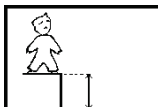

wysokość upadku = 0,3m