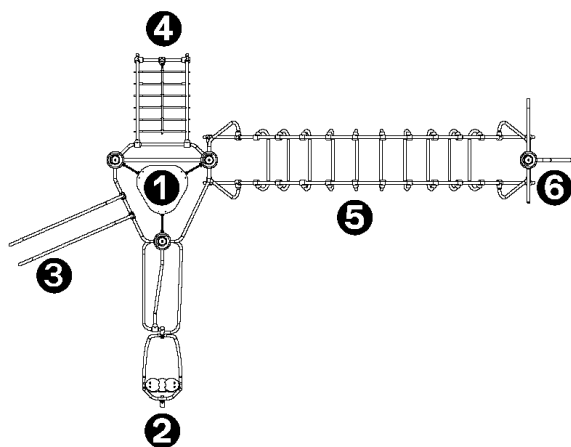

x1

spotykanie się
zabawa w role

x1

wspinanie

x2

wspinanie

x1

rotacja

x1

Ilość funkcji zabawowych:

6

Produkt do zabawy został projektowany zgodnie z normami europejskimi EN 1176:2008 (PN-EN 1176:2009).

1. Wieża Delta
2. Wirująca huśtawka
3. Zjeżdżalnia rurowa równoległa
4. Wejście siatkowe pochyłe
5. Duże przejście typu „Małpi gaj”
6. Maszt

Gwarancja

25 lat

Platforma wykonana z antypoślizgowego HPL o grubości 12,5mm. Dodatkowo wzmocnienie jest dostarczane przez lakierowane, galwanizowane, stalowe wsporniki znajdujące się na spodniej stronie platformy.