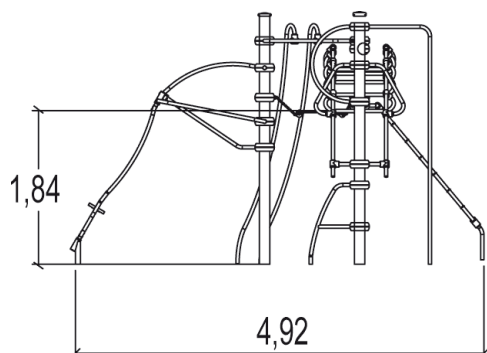

x1

Ilość funkcji zabawowych:

6

Produkt do zabawy został projektowany zgodnie z normami europejskimi EN 1176:2008 (PN-EN 1176:2009).

1. Wieża Delta
2. Wirująca huśtawka
3. Zjeżdżalnia rurowa równoległa
4. Wejście siatkowe pochyłe
5. Duże przejście typu „Małpi gaj”
6. Maszt