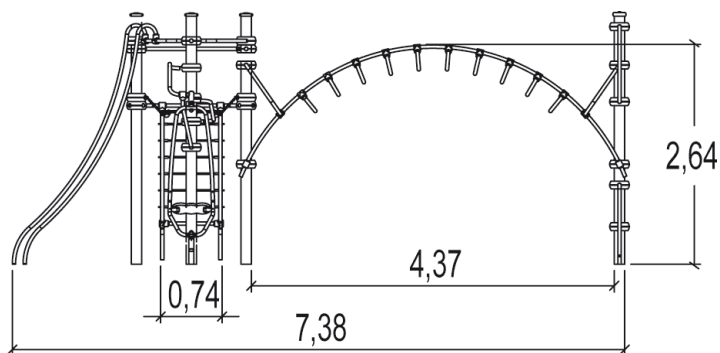

x1

Ilość funkcji zabawowych:

6

Produkt do zabawy został projektowany zgodnie z normami europejskimi EN 1176:2008 (PN-EN 1176:2009).

1. Wieża Delta
2. Wirująca huśtawka
3. Zjeżdżalnia rurowa równoległa
4. Wejście siatkowe pochyłe
5. Duże przejście typu „Małpi gaj”
6. Maszt