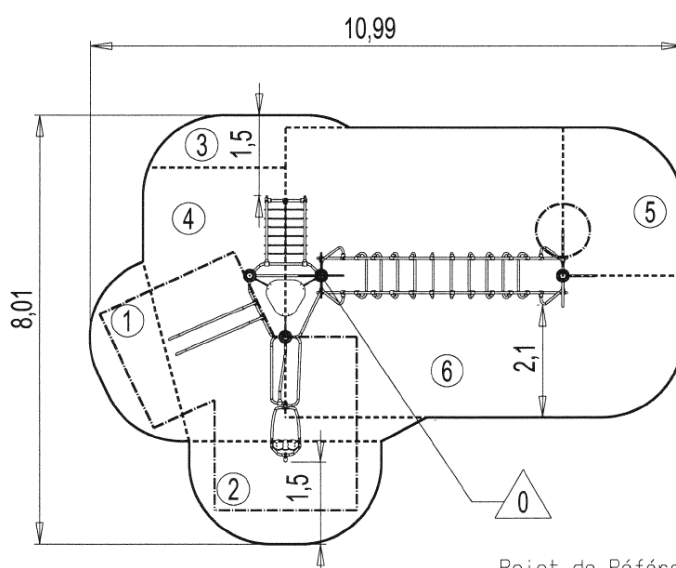

x1

Ilość funkcji zabawowych:

6

Produkt do zabawy został projektowany zgodnie z normami europejskimi EN 1176:2008 (PN-EN 1176:2009).

1. Wieża Delta
2. Wirująca huśtawka
3. Zjeżdżalnia rurowa równoległa
4. Wejście siatkowe pochyłe
5. Duże przejście typu „Małpi gaj”
6. Maszt