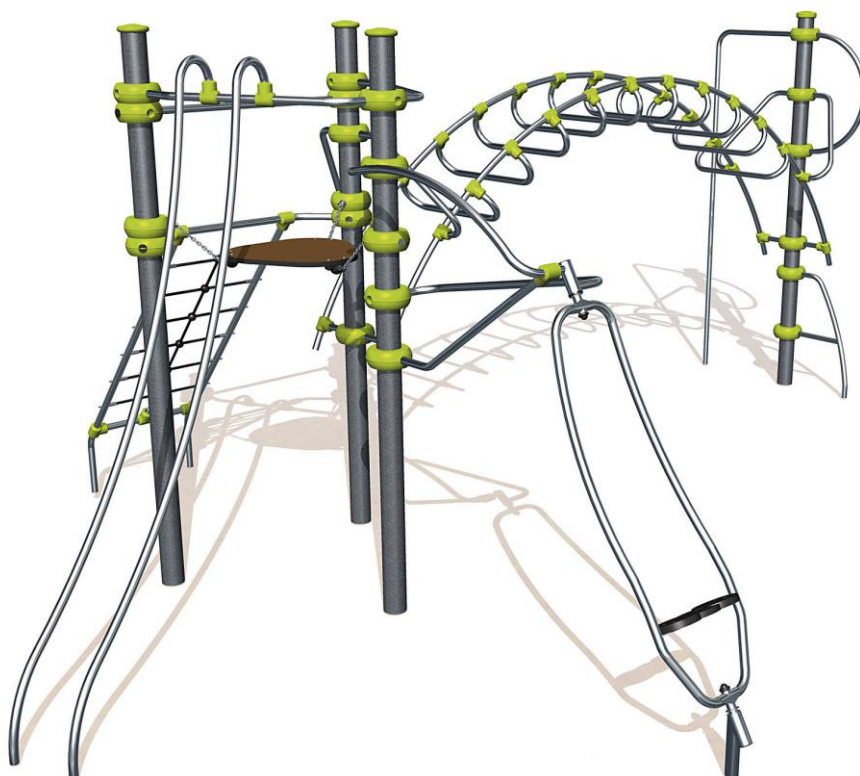

J2523M IXO

15 użytkowników

HIC= 2,4m

6+ lat

1= 7,92m 2= 4,98m 3= 3m

8,01 x 10,99m

Funkcje zabawowe

zjeżdżanie

x1

spotykanie się
zabawa w role

x1

wspinanie

x2

wspinanie

x1

rotacja

x1

Ilość funkcji zabawowych:

6

Produkt do zabawy został projektowany zgodnie z normami europejskimi EN 1176:2008 (PN-EN 1176:2009).