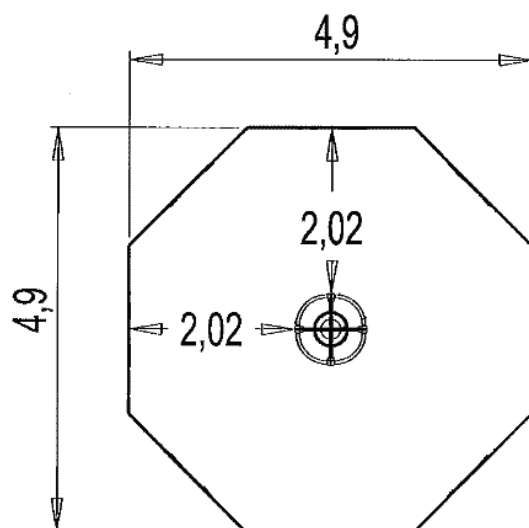

Postawili nam na placu zabaw jakiś dziwny słup z kierownicą na górze. Na początku dziwiliśmy się, co to za чудо, ale gdy z kolegami zawiesiliśmy się na kierownicy i zaczęliśmy się obracać, zobaczyliśmy ile daje rozrywki. Czasami prosiliśmy, aby ktoś nas popchnął i sprawdzaliśmy, kto szybciej odpadnie, ogromna frajda!

- wymiary urządzenia: dł. 0,87m, szer. 0,87m, wys. 1,6m
- strefa bezpieczeństwa: 4,9x4,9m

Produkt do zabawy został zbadany zgodnie z normami europejskimi EN 1176-2008, posiada aktualny certyfikat TÜV.

Gwarancja: 25 lat na wszystkie ścianki, słupy stalowe oraz rury ze stali nierdzewnej
10 lat na twarde plastik, elementy metalowe, podłogi ze sklejki i drewniane słupy
5 lat na sprężyny, siatki, elementy plastikowe formowane rotacyjnie i łączniki metalowe
2 lata na elementy ruchome

Dystrybutor w Polsce: educarium spółka z o.o. • ul. Grunwaldzka 207 • 85-451 Bydgoszcz
telefon 52 – 324 78 40 • educarium.pl • educarium-placezabaw.pl • bezpiecznanawierzchnia.pl