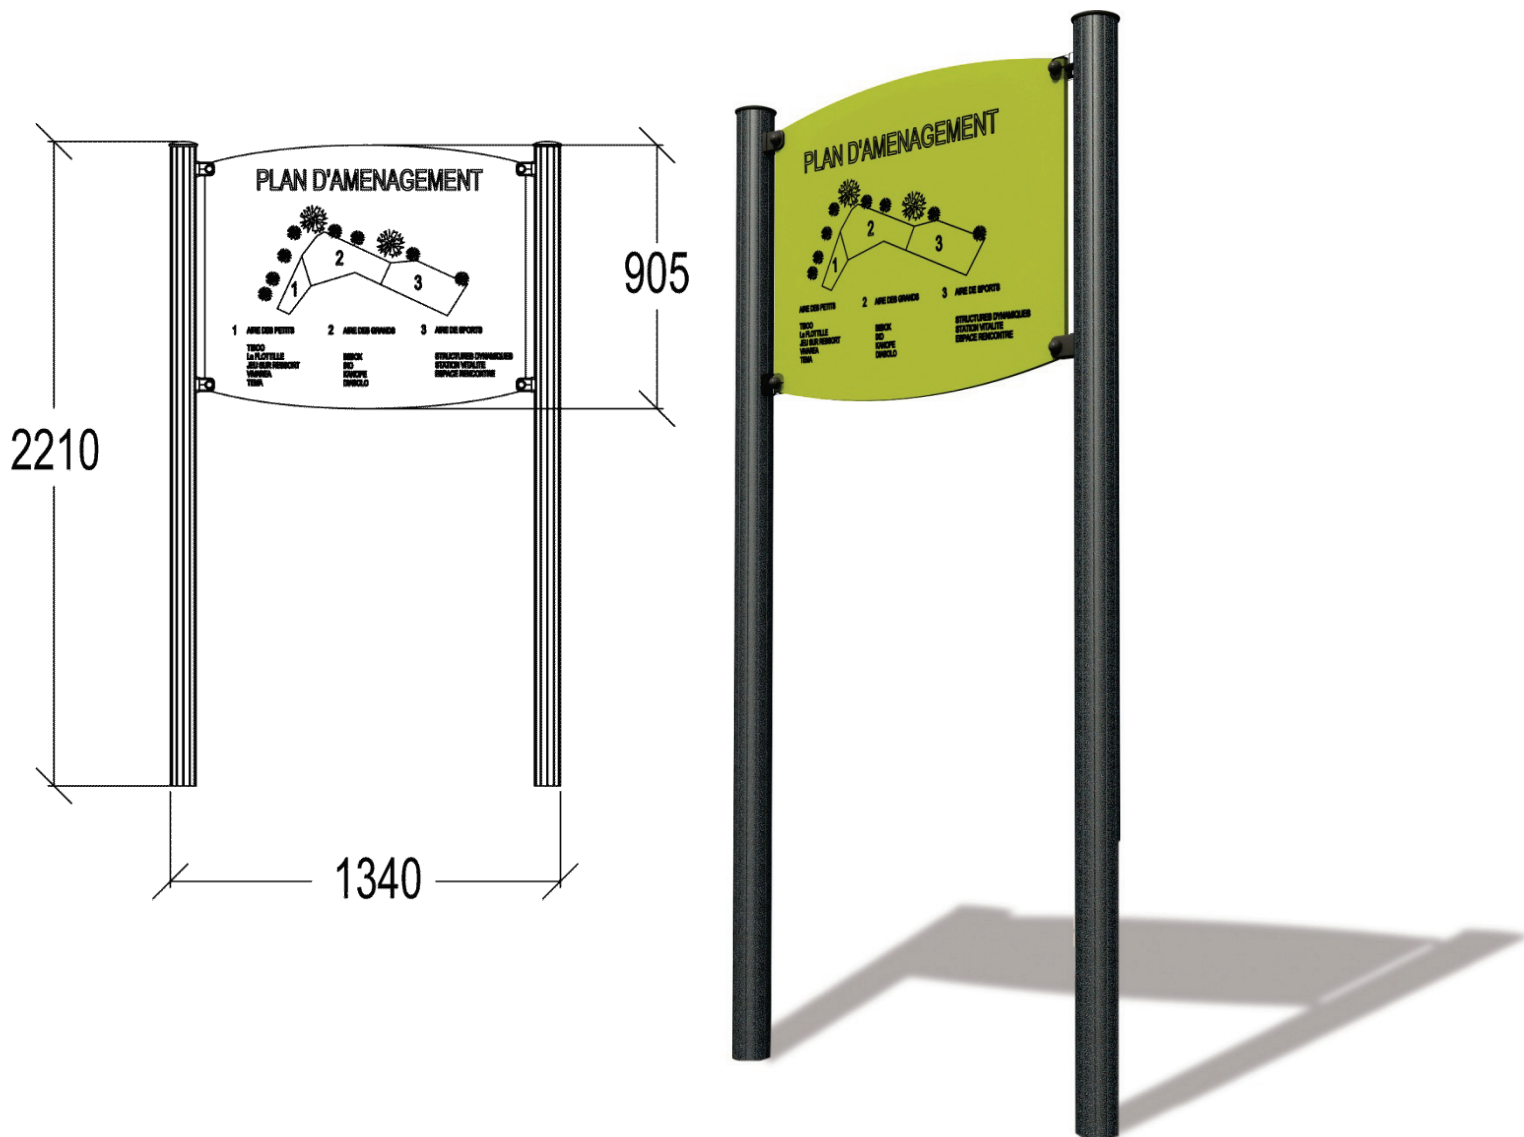

J2883 Tablica informacyjna z dwoma słupami

Tablica informacyjna umieszczona została na dwóch pionowych słupach. Znajdujący się na niej napis można dopasować do swoich potrzeb poprzez grawerowanie, albo poprzez naklejanie folii samoprzylepnej odpornej na warunki atmosferyczne, trudnej do zerwania, z ochronną warstwą przeciwdziałającą np. graffiti.

- wymiary: dł. 1,35m, szer. 0,09m, wys. 2,21m

Produkt do zabawy został projektowany zgodnie z normami europejskimi EN 1176:2008 (PN-EN 1176:2009).

Gwarancja: 25 lat na wszystkie ścianki, słupy stalowe oraz rury ze stali nierdzewnej
 10 lat na twardy plastik, elementy metalowe, podłogi ze sklejki i drewniane słupy
 5 lat na sprężyny, siatki, elementy plastikowe formowane rotacyjnie i łączniki metalowe
 2 lata na elementy ruchome

Dystrybutor w Polsce: educarium spółka z o.o. • ul. Grunwaldzka 207 • 85-451 Bydgoszcz
 telefon 52 – 324 78 40 • educarium.pl • educarium-placezabaw.pl • bezpiecznanawierzchnia.pl

Materiał wykonania:

Słupy, średnica 88,9mm; grubość ścianki 2mm, wykonano ze stali galwanizowanej pokrytej farbą proszkową w dwóch odcieniach szarości (redukuje to widoczność zadrapań). Na szczycie słupków umieszono ochronne nasadki poliamidowe.

rok

Wszystko zmontowane jest za pomocą śrub ze stali nierdzewnej ostioniętych nasadkami poliamidowymi.

2 lata

Produkt do zabawy został projektowany zgodnie z normami europejskimi EN 1176:2008 (PN-EN 1176:2009).