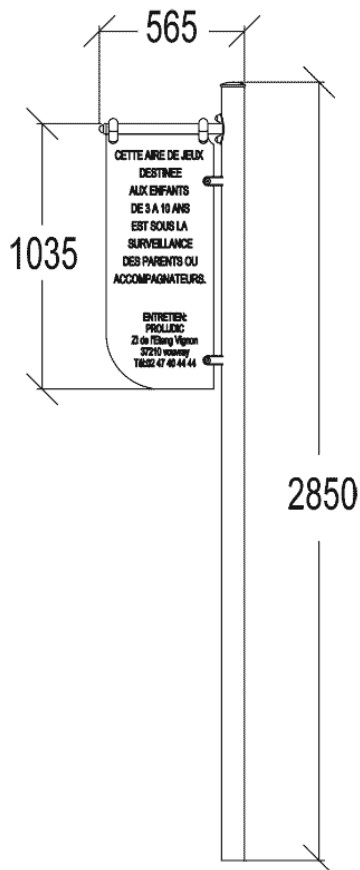

J2884 Tablica informacyjna z jednym słupem

Tablica informacyjna umieszczona została na jednym pionowym słupie. Znajdujący się na niej napis można dopasować do swoich potrzeb.

- wymiary: dł. 0,56m, szer. 0,09m, wys. 2,85m

Panele tablic wykonano z płyt kompozytowych (70% włókna drewniane, 30% spoiwo termokurczliwe).

Pozioma rurka o średnicy 40mm wykonana została ze stali nierdzewnej. Łączenia między panelem a rurą wykonano z odlewanego poliamidu