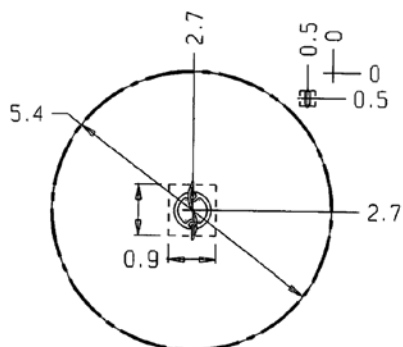

- wymiary urządzenia:
dł. 0,84 m, szer. 0,84 m, wys. 1,5 m

- strefa bezpieczeństwa:
Ø 5,4 m

Produkt do zabawy został zbadany zgodnie z normami europejskimi EN 1176-2008, posiada aktualny certyfikat TÜV.