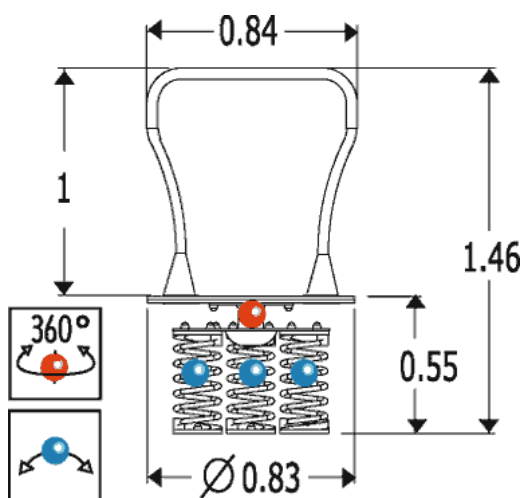

Sposób poruszania się urządzenia:

do 4 użytkowników

wysokość upadku = 0,55 m

od 8 lat

Produkt do zabawy został zbadany zgodnie z normami europejskimi EN 1176-2008, posiada aktualny certyfikat TÜV.

Gwarancja: 25 lat na wszystkie ścianki, słupy stalowe oraz rury ze stali nierdzewnej
10 lat na twardy plastik, elementy metalowe, podłogi ze sklejki i drewniane słupy
5 lat na sprężyny, siatki, elementy plastikowe formowane rotacyjnie i łączniki metalowe
2 lata na elementy ruchome

Dystrybutor w Polsce: educarium spółka z o.o. • ul. Grunwaldzka 207 • 85-451 Bydgoszcz
telefon 52 – 324 78 40 • educarium.pl • educarium-placezabaw.pl • bezpiecznanawierzchnia.pl