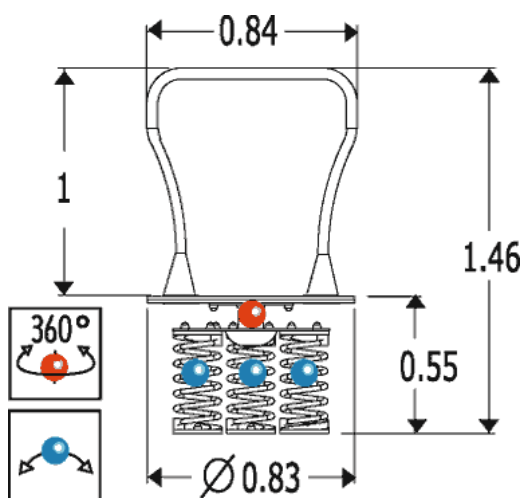

Sposób poruszania się urządzenia:

do 4 użytkowników

wysokość upadku = 0,55 m

od 8 lat

Produkt do zabawy został zbadany zgodnie z normami europejskimi EN 1176-2008, posiada aktualny certyfikat TÜV.

Gwarancja: 25 lat na wszystkie ścianki, słupy stalowe oraz rury ze stali nierdzewnej
10 lat na twardy plastik, elementy metalowe, podłogi ze sklejki i drewniane słupy
5 lat na sprężyny, siatki, elementy plastikowe formowane rotacyjnie i łączniki metalowe
2 lata na elementy ruchome

Dystrybutor w Polsce: educarium spółka z o.o. • ul. Grunwaldzka 207 • 85-451 Bydgoszcz
telefon 52 – 324 78 40 • educarium.pl • educarium-placezabaw.pl • bezpiecznanawierzchnia.pl