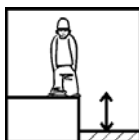

wysokość upadku = 0,55 m