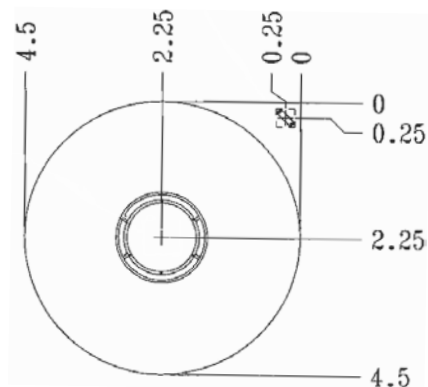

- wymiary urządzenia:  
dł. 1,5 m, szer. 1,5 m, wys. 0,98 m

- strefa bezpieczeństwa:  
Ø 4,5 m

Produkt do zabawy został zbadany zgodnie z normami europejskimi EN 1176-2008, posiada aktualny certyfikat TÜV.

## Materiał:

Mechanizm obrotowy stworzony jest z 8 gumowych cylindrów osadzonych na słupie ze stali galwanizowanej.

Zewnętrzna konstrukcja została wykonana z rur o średnicy 40 mm ze stali nierdzewnej.

Misa została wykonana z jednolitego, formowanego rotacyjnie polietylenu. Kopułę wykonano z bardzo wytrzymałego pleksiglasu (PMMA).