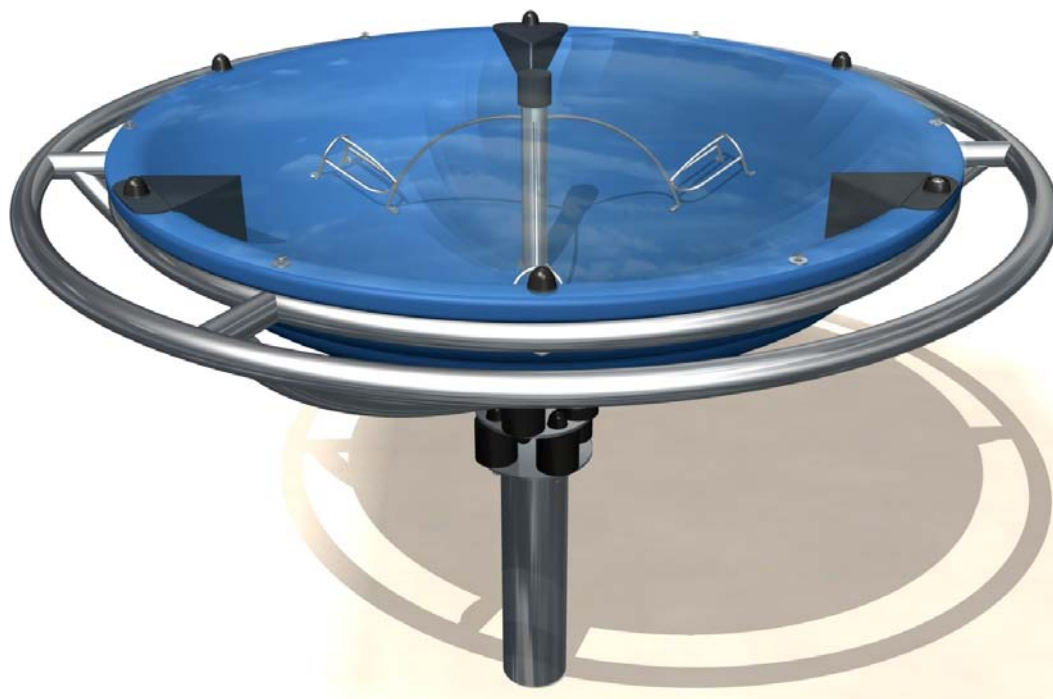

## J3502 Blue Bac Ball

Urządzenie przeznaczone do gry grupowej lub zespołowej. Każdy z zawodników ma za zadanie umieszczenie odpowiedniej piłki do swojego koszyka, przy jednoczesnym uniemożliwieniu przeciwnikowi wykonanie tej samej czynności. Podczas zabawy można stracić sporo energii. Urządzenie rozwija górne partie mięśni, dostarczając przy tym świetnej zabawy.

- wymiary urządzenia:  
dł. 1,5 m, szer. 1,5 m, wys. 0,98 m

- strefa bezpieczeństwa:  
Ø 4,5 m

Produkt do zabawy został zbadany zgodnie z normami europejskimi EN 1176-2008, posiada aktualny certyfikat TÜV.

## Materiał:

Mechanizm obrotowy stworzony jest z 8 gumowych cylindrów osadzonych na słupie ze stali galwanizowanej.

Zewnętrzna konstrukcja została wykonana z rur o średnicy 40 mm ze stali nierdzewnej.

Misa została wykonana z jednolitego, formowanego rotacyjnie polietylenu. Kopułę wykonano z bardzo wytrzymałego pleksiglasu (PMMA).