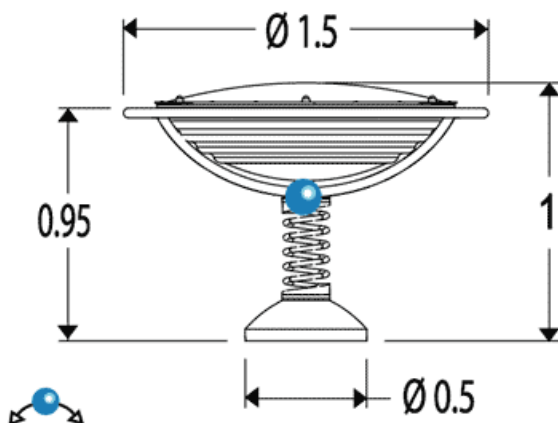

Sposób poruszania się urządzenia:

do 4 użytkowników

od 8 lat

Produkt do zabawy został zbadany zgodnie z normami europejskimi EN 1176-2008, posiada aktualny certyfikat TÜV.

Gwarancja: 25 lat na wszystkie ścianki, słupy stalowe oraz rury ze stali nierdzewnej
10 lat na twardy plastik, elementy metalowe, podłogi ze sklejki i drewniane słupy
5 lat na sprężyny, siatki, elementy plastikowe formowane rotacyjnie i łączniki metalowe
2 lata na elementy ruchome

Dystrybutor w Polsce: educarium spółka z o.o. • ul. Grunwaldzka 207 • 85-451 Bydgoszcz
telefon 52 – 324 78 40 • educarium.pl • educarium-placezabaw.pl • bezpiecznanawierzchnia.pl