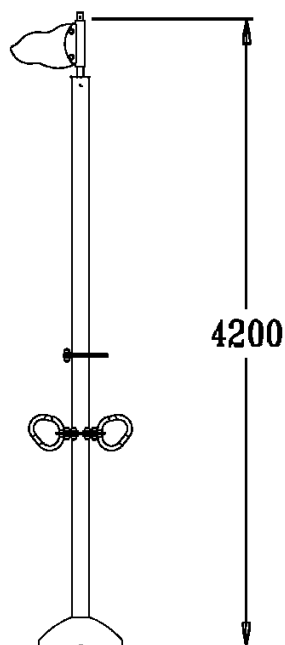

J3503 Altima

- wymiary urządzenia:
dł. 0,76m, szer. 0,5m, wys. 4,2m

- strefa bezpieczeństwa:
5,43x5,43m

Produkt do zabawy został zbadany zgodnie z normami europejskimi EN 1176-2008, posiada aktualny certyfikat TÜV.