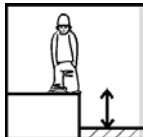

wysokość upadku = 2,8m