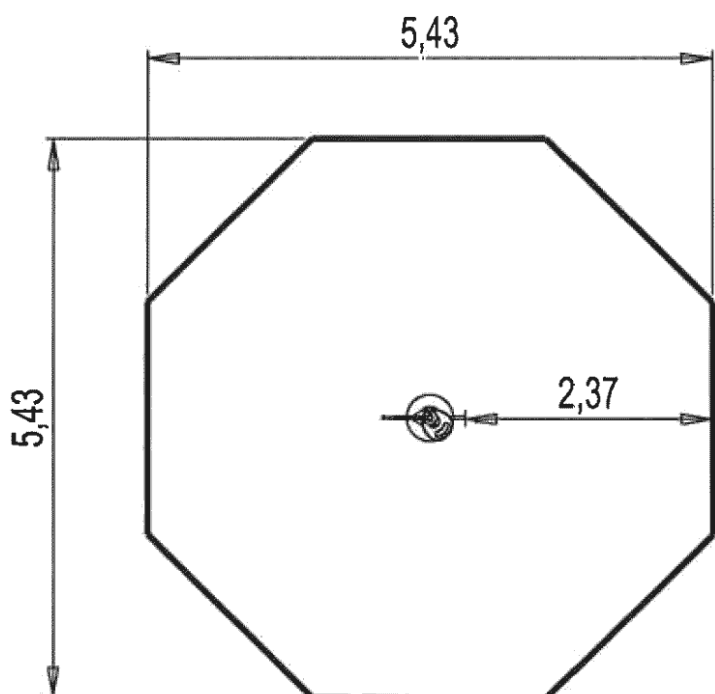

J3503 Altima

- wymiary urządzenia:
dł. 0,76m, szer. 0,5m, wys. 4,2m

- strefa bezpieczeństwa:
5,43x5,43m

Produkt do zabawy został zbadany zgodnie z normami europejskimi EN 1176-2008, posiada aktualny certyfikat TÜV.