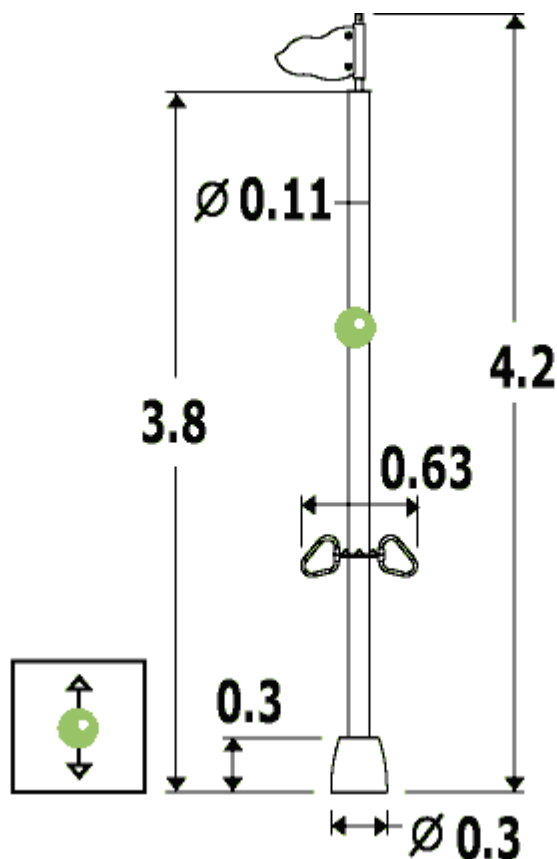

J3503 Altima

- wymiary urządzenia:
dł. 0,76m, szer. 0,5m, wys. 4,2m

- strefa bezpieczeństwa:
5,43x5,43m

Produkt do zabawy został zbadany zgodnie z normami europejskimi EN 1176-2008, posiada aktualny certyfikat TÜV.

Zużycie energii:

Sposób poruszania się urządzenia:

1 użytkownik

wysokość upadku = 2,8m

od 14 lat

Produkt do zabawy został zbadany zgodnie z normami europejskimi EN 1176-2008, posiada aktualny certyfikat TÜV.