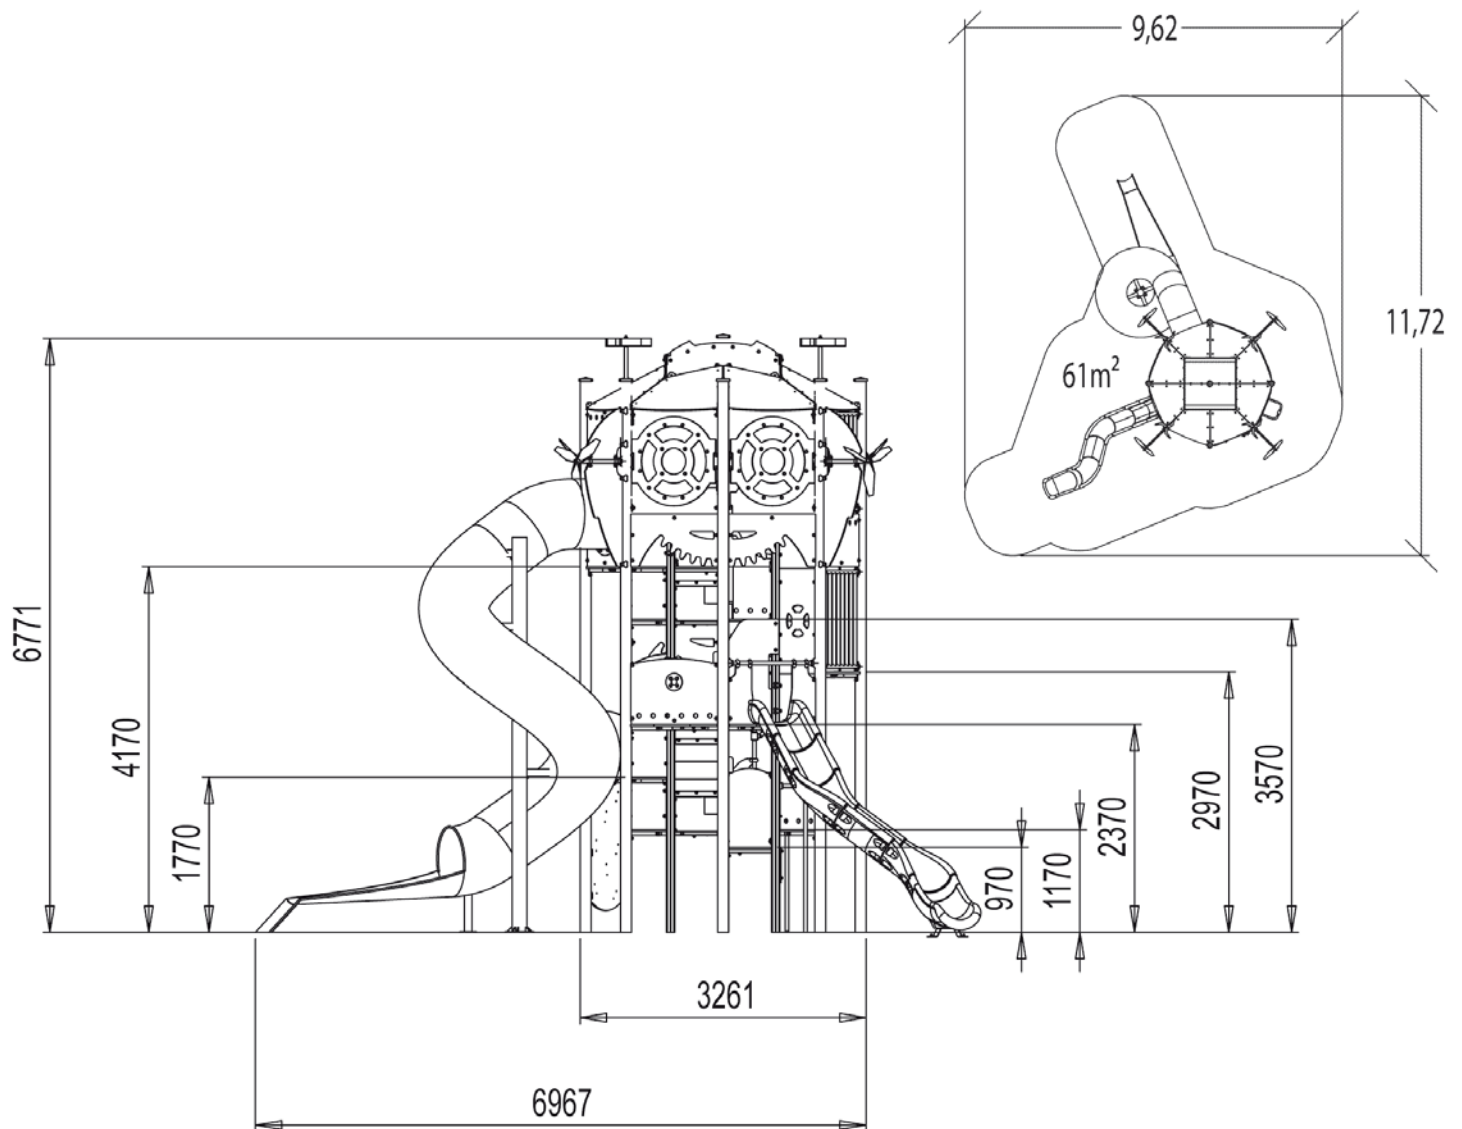

do 25 użytkowników

wysokość upadku = 2,37m

3-12 lat

Produkt do zabawy został zbadany zgodnie z normami europejskimi EN 1176-2008, posiada aktualny certyfikat TÜV.

Gwarancja: 25 lat na wszystkie ścianki, słupy stalowe oraz rury ze stali nierdzewnej
10 lat na twardy plastik, elementy metalowe, podłogi ze sklejki i drewniane słupy
5 lat na sprężyny, siatki, elementy plastikowe formowane rotacyjnie i łączniki metalowe
2 lata na elementy ruchome

Dystrybutor w Polsce: educarium spółka z o.o. • ul. Grunwaldzka 207 • 85-451 Bydgoszcz
telefon 52 – 324 78 40 • educarium.pl • educarium-plac zabaw.pl • bezpiecznanawierzchnia.pl