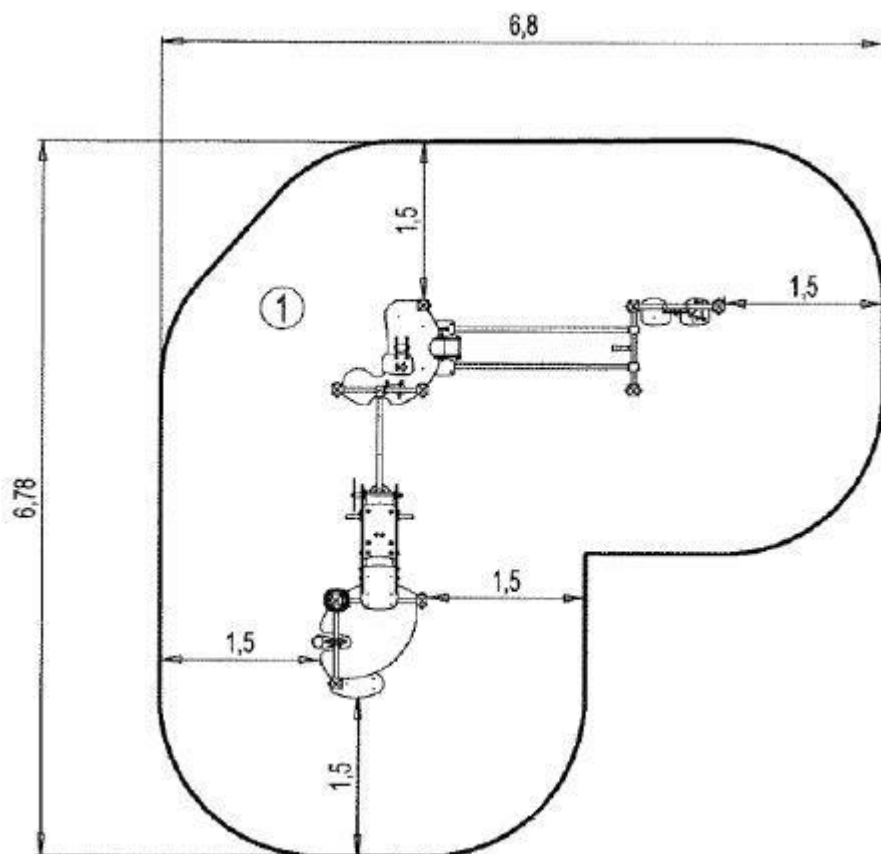

1. Dźwig
2. Taśmociąg
3. Stanowisko z formami
4. Przenośnik
5. Waga

Produkt do zabawy został zbadany zgodnie z normami europejskimi EN 1176-2008, posiada aktualny certyfikat TÜV.

Gwarancja:

- 25 lat na wszystkie ścianki, słupy stalowe oraz rury ze stali nierdzewnej
- 10 lat na twarde plastik, elementy metalowe, podłogi ze sklejki i drewniane słupy
- 5 lat na sprężyny, siatki, elementy plastikowe formowane rotacyjnie i łączniki metalowe
- 2 lata na elementy ruchome

Dystrybutor w Polsce: educarium spółka z o.o. • ul. Grunwaldzka 207 • 85-451 Bydgoszcz
telefon 52 – 324 78 40 • educarium.pl • educarium-placezabaw.pl • bezpiecznanawierzchnia.pl