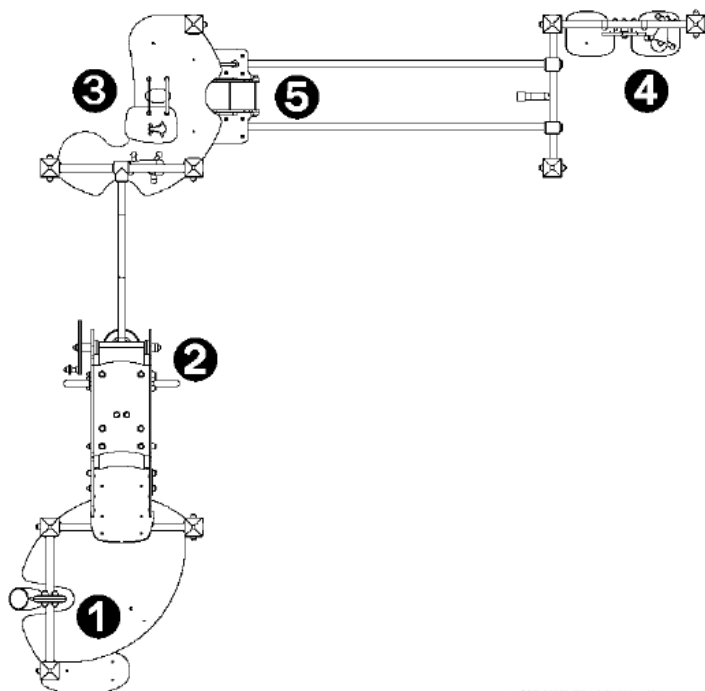

1. Dźwig
2. Taśmociąg
3. Stanowisko z formami
4. Przenośnik
5. Waga