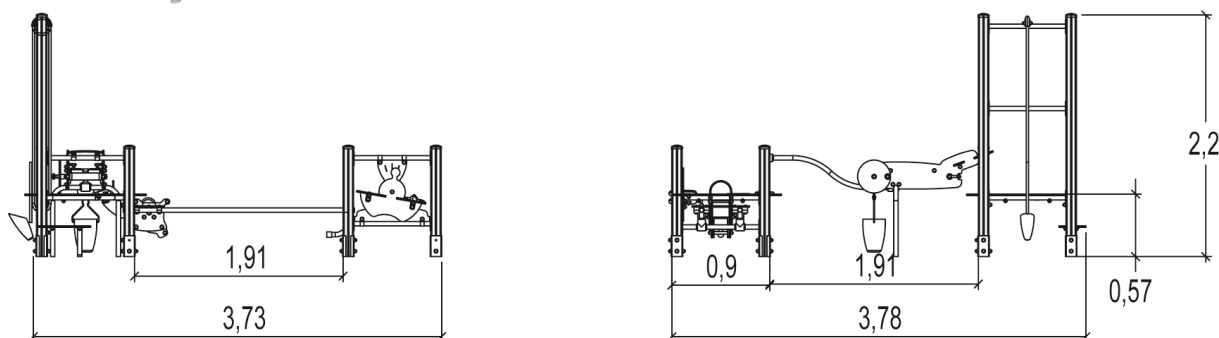

J5000 Fabryka piasku

8 użytkowników

HIC= 0,6m

2+ lat

1=3,8m 2=3,8m 3=2,18m

9,85 x 8,78m

Funkcje zabawowe

zjeżdżanie