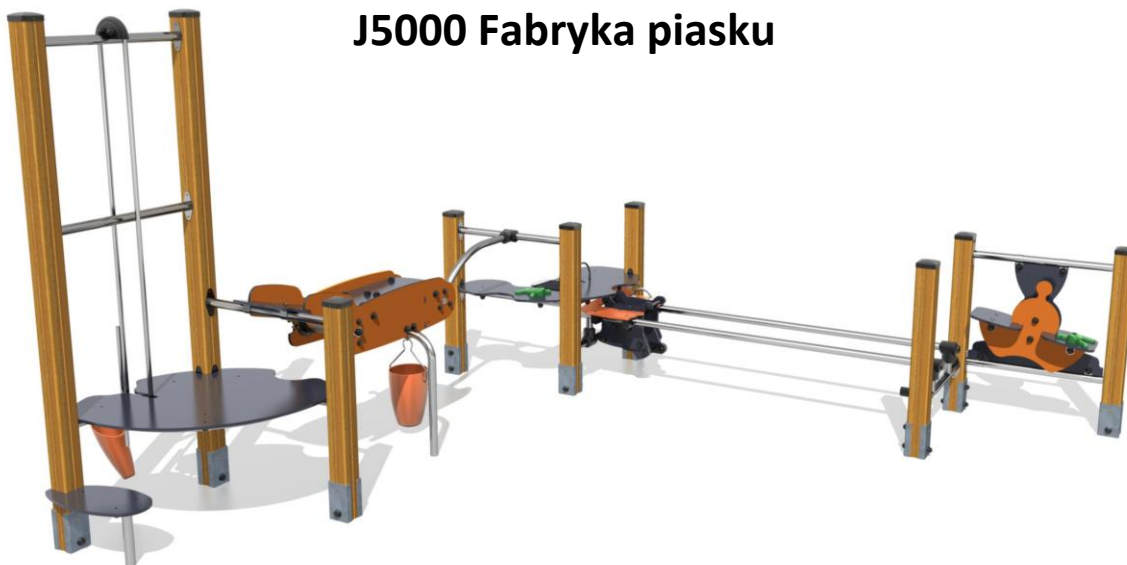

J5000 Fabryka piasku

8 użytkowników

HIC= 0,6m

2+ lat

1=3,8m 2=3,8m 3=2,18m

9,85 x 8,78m

Funkcje zabawowe

zjeżdżanie

Stoły i panele kolorowe zostały wykonane z płyt kompozytowych (70% włókien drewnianych, 30% termokurczliwego spoiwa) o grubości 13mm. Ich powierzchnia pokryta została produktami na bazie akrylowej żywicy poliuretanowej, zapewniającej wytrzymałość i wyjątkową odporność na promienie ultrafioletowe, deszcz, mrozy, wilgoć i rysowanie.

Wszystkie elementy rurowe wykonano ze stali nierdzewnej o średnicy 40mm. Złączki i nasadki wykonane zostały z odlewanej poliamidu, są nietoksyczne i odporne na ciepło, wstrząsy i promienie UV.

Elementy zielone wykonano z twardego poliamidu zapewniającego im wytrzymałość i sztywność. Elementy są nietoksyczne i wytrzymałe na użytkowanie, uderzenie, warunki pogodowe oraz różnego rodzaju środki chemiczne.