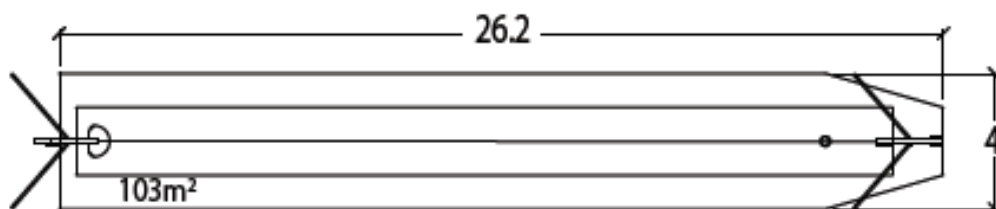

J510 Zjazd linowy montowany na naturalnym wzniesieniu

INTEGRACYJNOŚĆ:

Niepełnosprawność sensoryczna

Funkcjonalność urządzenia:
- zjeżdżanie

Produkt do zabawy został zbadany zgodnie z normami europejskimi EN 1176-2008, posiada aktualny certyfikat TÜV.

Dystrybutor w Polsce: educarium spółka z o.o. • ul. Grunwaldzka 207 • 85-451 Bydgoszcz
telefon 52 – 324 78 40 • educarium.pl • educarium-placezabaw.pl • bezpiecznanawierzchnia.pl

- wymiary urządzenia: dł. 25m, szer. 3,6m, wys. 3,4m
- strefa bezpieczeństwa: 26,2x4m

1 użytkownik

wysokość upadku = 1m

4-14 lat

Materiał wykonania:

Belka nośna dziobu wykonana jest z klejonej warstwowo drewnianej belki o grubości 95mm, szerokości 200mm i wysokości 3,2m.

Wszystkie elementy rurowe wykonano ze stali nierdzewnej i mają średnicę 40mm.