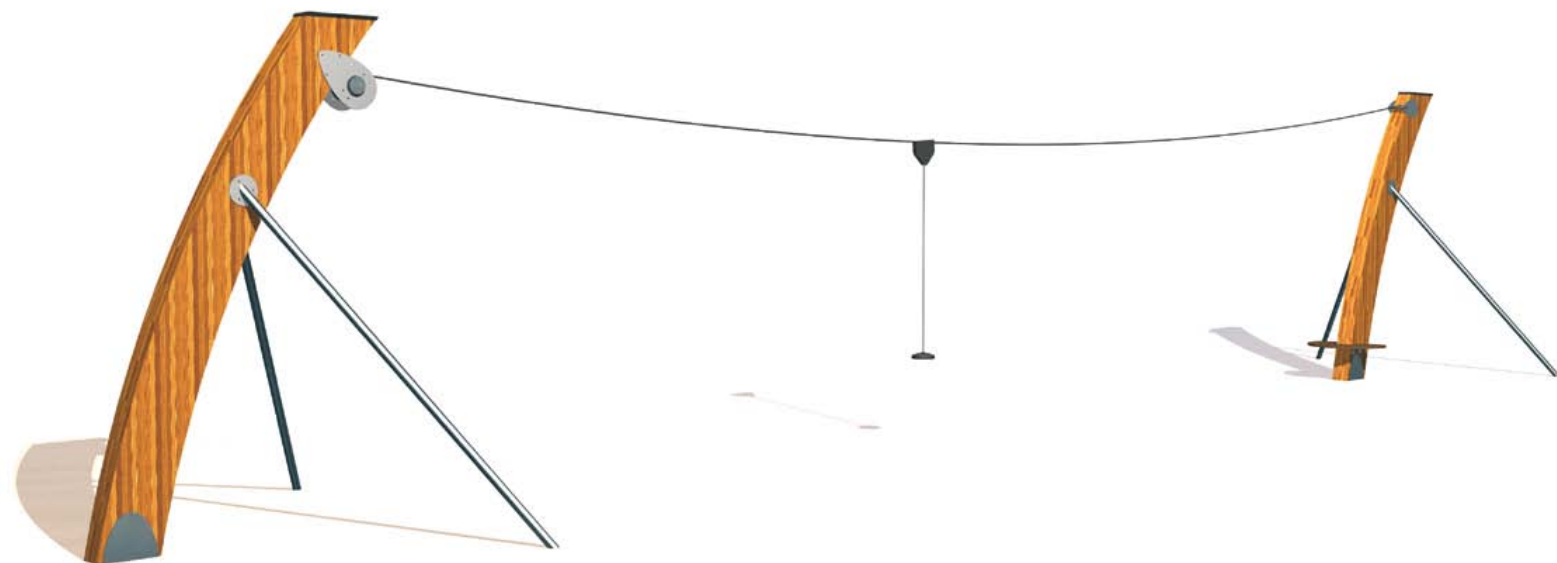

J510 Zjazd linowy montowany na naturalnym wzniesieniu

INTEGRACYJNOŚĆ:

Niepełnosprawność sensoryczna

Funkcjonalność urządzenia:
- zjeżdżanie

Produkt do zabawy został zbadany zgodnie z normami europejskimi EN 1176-2008, posiada aktualny certyfikat TÜV.

1 użytkownik

wysokość upadku = 1m

4-14 lat

Materiał wykonania:

Belka nośna dziobu wykonana jest z klejonej warstwowo drewnianej belki o grubości 95mm, szerokości 200mm i wysokości 3,2m.

Wszystkie elementy rurowe wykonano ze stali nierdzewnej i mają średnicę 40mm.

Wszystko zmontowane jest za pomocą śrub ze stali nierdzewnej osłoniętych poliamidowymi nasadkami.

Produkt do zabawy został zbadany zgodnie z normami europejskimi EN 1176-2008, posiada aktualny certyfikat TÜV.