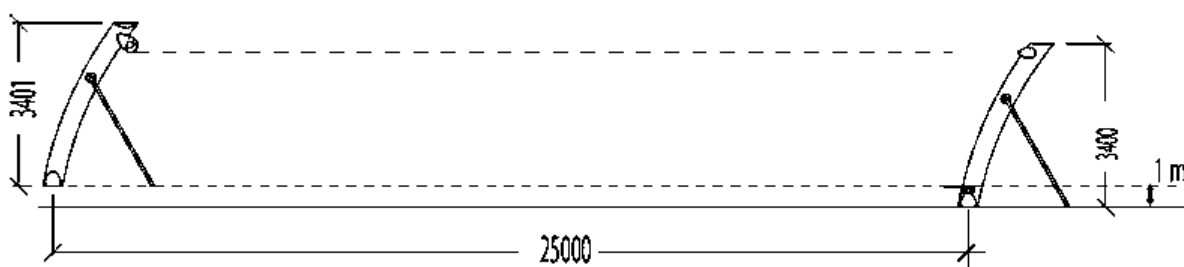

J510 Zjazd linowy montowany na naturalnym wzniesieniu

INTEGRACYJNOŚĆ:

Niepełnosprawność sensoryczna

Funkcjonalność urządzenia:
- zjeżdżanie

Produkt do zabawy został zbadany zgodnie z normami europejskimi EN 1176-2008, posiada aktualny certyfikat TÜV.

Dystrybutor w Polsce: educarium spółka z o.o. • ul. Grunwaldzka 207 • 85-451 Bydgoszcz
telefon 52 – 324 78 40 • educarium.pl • educarium-placezabaw.pl • bezpiecznanawierzchnia.pl

- wymiary urządzenia: dł. 25m, szer. 3,6m, wys. 3,4m
- strefa bezpieczeństwa: 26,2x4m

1 użytkownik

wysokość upadku = 1m

4-14 lat

Materiał wykonania:

Belka nośna dziobu wykonana jest z klejonej warstwowo drewnianej belki o grubości 95mm, szerokości 200mm i wysokości 3,2m.

Wszystkie elementy rurowe wykonano ze stali nierdzewnej i mają średnicę 40mm.