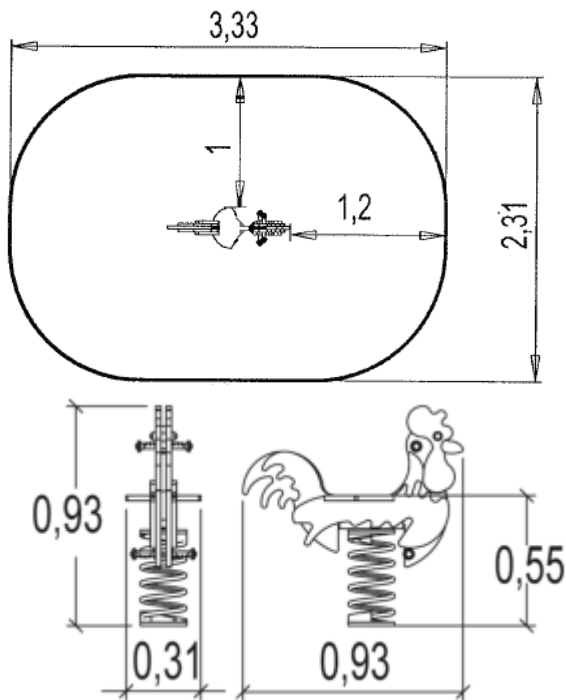

J802 Kogut Kukuryku

1 użytkownik

HIC= 0,55m

2+ lat

1=0,93m 2=0,31m 3=0,93m

3,33 x 2,31m

Funkcje zabawowe

huśtanie