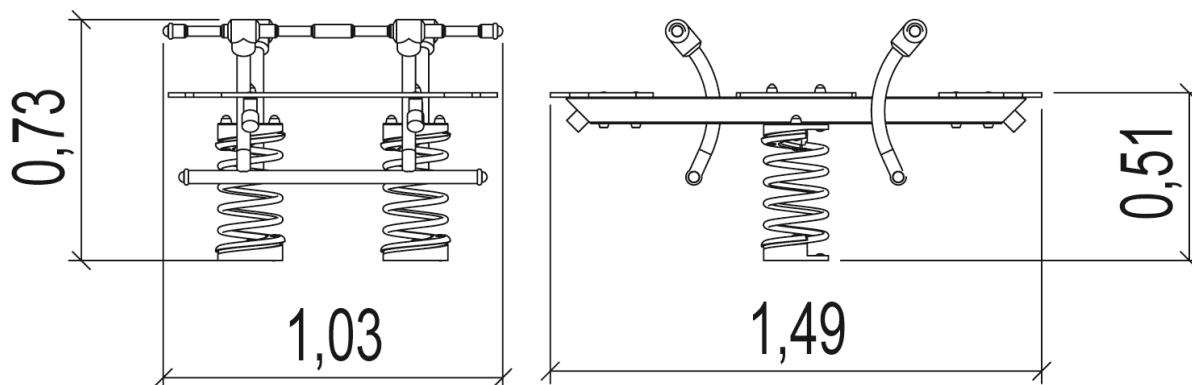

Produkt do zabawy został zbadany zgodnie z normami europejskimi EN 1176-2008, posiada aktualny certyfikat TÜV.