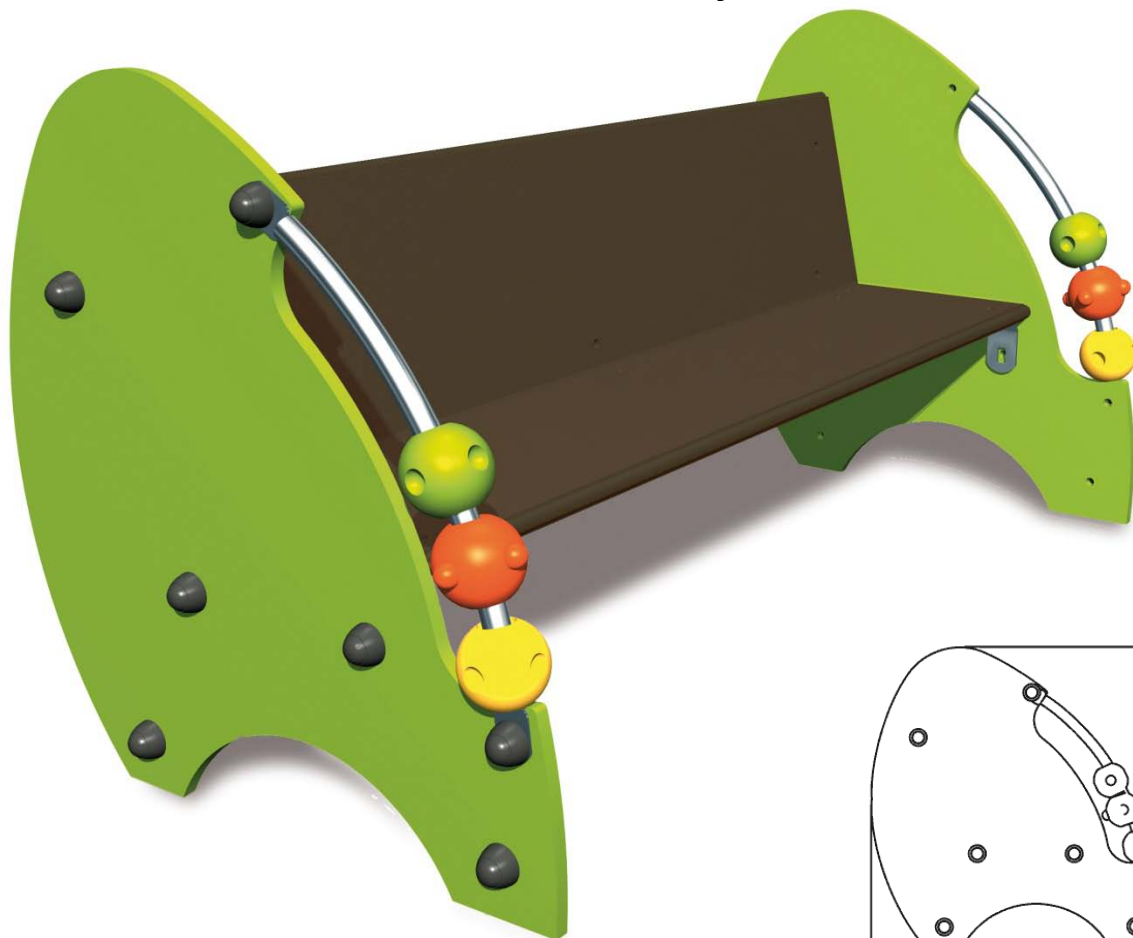

## J607 Ławeczka aktywności

- wymiary urządzenia: dł. 1,18m, szer. 0,6m, wys. 0,6m

Produkt do zabawy został projektowany zgodnie z normami europejskimi EN 1176:2008 (PN-EN 1176:2009).

**Gwarancja:** 25 lat na wszystkie ścianki, słupy stalowe oraz rury ze stali nierdzewnej  
 10 lat na twardy plastik, elementy metalowe, podłogi ze sklejki i drewniane słupy  
 5 lat na sprężyny, siatki, elementy plastikowe formowane rotacyjnie i łączniki metalowe  
 2 lata na elementy ruchome

## Materiał wykonania:

Siedzisko wykonano ze sklejki o grubości 22mm pokrytej antypoślizgową żywicą fenolową. Panele wykonano z płyt kompozytowych o grubości 13mm.

Wszystko zmontowane jest za pomocą śrub ze stali nierdzewnej osłoniętych poliamidowymi nasadkami.