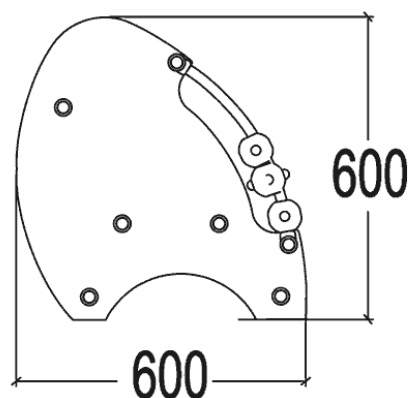

## J607 Ławeczka aktywności

- wymiary urządzenia: dł. 1,18m, szer. 0,6m, wys. 0,6m

Produkt do zabawy został projektowany zgodnie z normami europejskimi EN 1176:2008 (PN-EN 1176:2009).

**Gwarancja:** 25 lat na wszystkie ścianki, słupy stalowe oraz rury ze stali nierdzewnej  
 10 lat na twardy plastik, elementy metalowe, podłogi ze sklejki i drewniane słupy  
 5 lat na sprężyny, siatki, elementy plastikowe formowane rotacyjnie i łączniki metalowe  
 2 lata na elementy ruchome

## Materiał wykonania:

Siedzisko wykonano ze sklejki o grubości 22mm pokrytej antypoślizgową żywicą fenolową. Panele wykonano z płyt kompozytowych o grubości 13mm.

Wszystko zmontowane jest za pomocą śrub ze stali nierdzewnej osłoniętych poliamidowymi nasadkami.