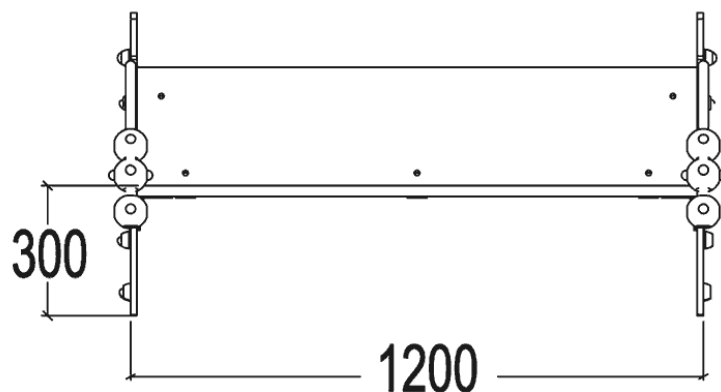

## J607 Ławeczka aktywności

- wymiary urządzenia: dł. 1,18m, szer. 0,6m, wys. 0,6m

Produkt do zabawy został projektowany zgodnie z normami europejskimi EN 1176:2008 (PN-EN 1176:2009).

**Gwarancja:** 25 lat na wszystkie ścianki, słupy stalowe oraz rury ze stali nierdzewnej  
 10 lat na twardy plastik, elementy metalowe, podłogi ze sklejki i drewniane słupy  
 5 lat na sprężyny, siatki, elementy plastikowe formowane rotacyjnie i łączniki metalowe  
 2 lata na elementy ruchome

## Materiał wykonania:

Siedzisko wykonano ze sklejki o grubości 22mm pokrytej antypoślizgową żywicą fenolową. Panele wykonano z płyt kompozytowych o grubości 13mm.

Wszystko zmontowane jest za pomocą śrub ze stali nierdzewnej osłoniętych poliamidowymi nasadkami.