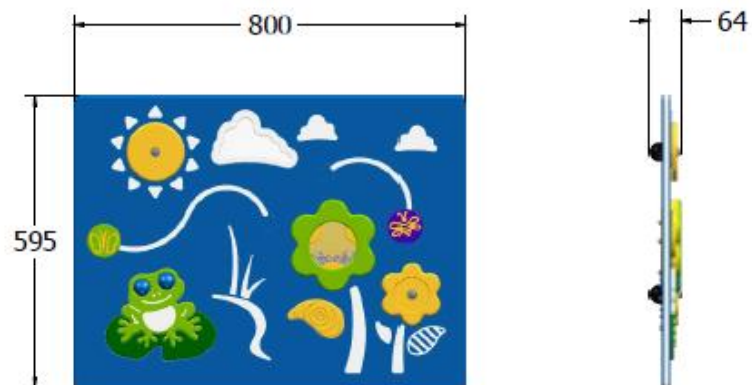

PANEL SENSORYCZNY - FIMINSEN

4 użytkowników

HIC= 0m

2+ lat

1 = 0,8m 2 = 0,64m 3 = 0,59m

0 x 0

FUNKCJE ZABAWOWE

manipulowanie

	Rolka - Żabie oczy
	Suwaki - Liczniki pszczoł i motyli
	Obróć – dyski słońca i kwiatów
	Lustro - Odblaskowe chmury

Produkt do zabawy został projektowany zgodnie z normami europejskimi EN 1176-2017.

Gwarancja:

Materiał wykonania:

Panele wykonane zostały z polietylenu o wysokiej gęstości (HDPE), dwukolorowe, z wykończeniem o teksturze skórki pomarańczy.

gwarancja:

2 lata

Tablicę należy zamontować na słupach z tworzywa recyklingowego – zamawianych osobno.