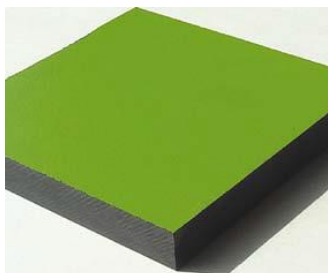

**Materiał wykonania:**

Kolorowe panele wykonane są z zwartego materiału o grubości 13mm (HPL). Wyróżnia się dobrą wytrzymałością na warunki atmosferyczne i wandalizm

**gwarancja:**  
25 lat

Siedzisko o grubości 19 mm, z materiału HPL o antypoślizgowej teksturze.