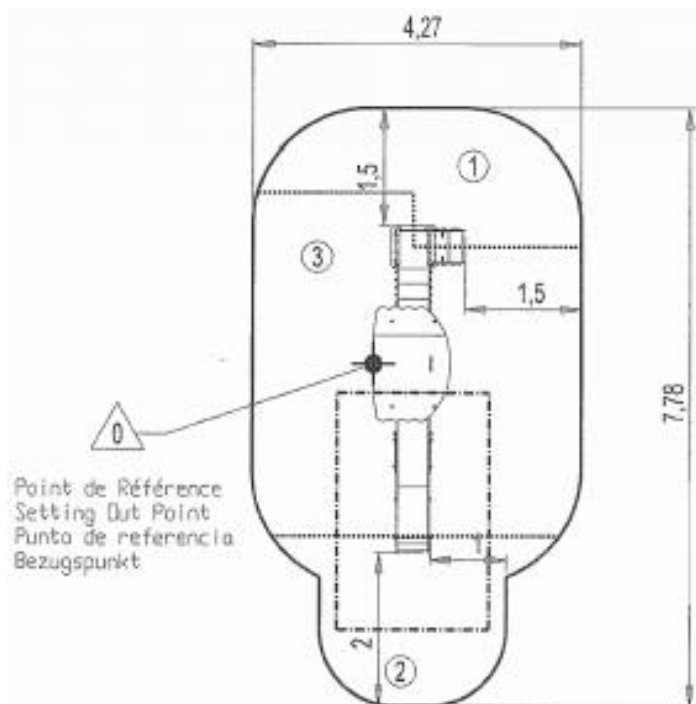

1	0,6m	5,5m²
2	1m	5,5m²
3	1,17m	17,5m²