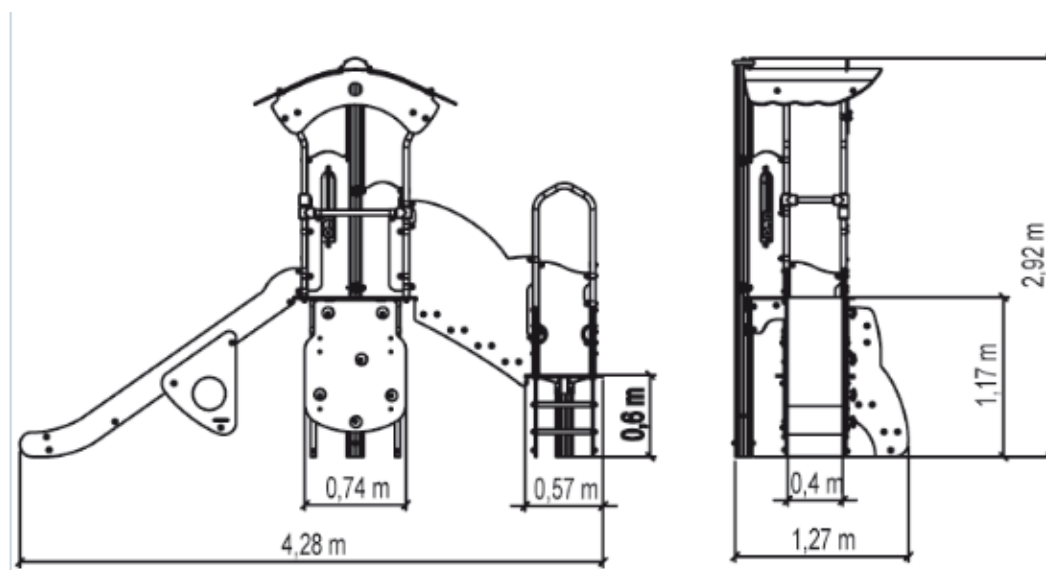

INTEGRACYJNOŚĆ:

niepełnosprawność
motoryczna
niepełnosprawność
sensoryczna
niepełnosprawność
intelektualna

Produkt do zabawy został zaprojektowany zgodnie z normami europejskimi EN 1176:2008 (PN-EN 1176:2009).

Gwarancja: 25 lat na wszystkie ścianki, słupy stalowe oraz rury ze stali nierdzewnej
10 lat na twarde plastik, elementy metalowe, podłogi ze sklejki i drewniane słupy
5 lat na sprężyny, siatki, elementy plastikowe formowane rotacyjnie i łączniki metalowe
2 lata na elementy ruchome

Dystrybutor w Polsce: educarium spółka z o.o. • ul. Grunwaldzka 207 • 85-451 Bydgoszcz
telefon 52 – 324 78 40 • educarium.pl • educarium-placezabaw.pl • bezpiecznanawierzchnia.pl