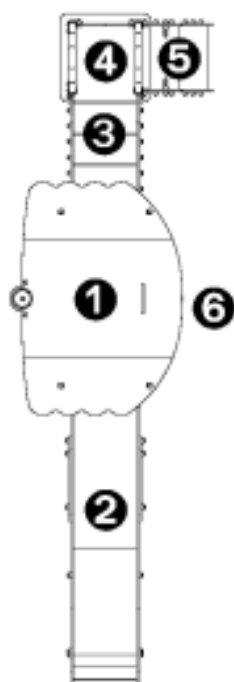

1. Wieżyczka Ht: 1,17m
2. Zjazd Ht: 1,17m
3. Schody łączące
4. Platforma Ht: 0,6m
5. Stopnie
6. Ścianka wspinaczkowa

Produkt do zabawy został projektowany zgodnie z normami europejskimi EN 1176:2008 (PN-EN 1176:2009).