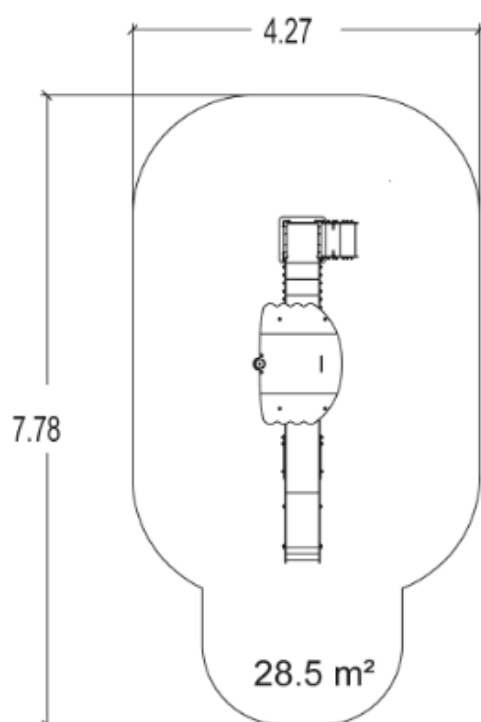

INTEGRACYJNOŚĆ:

niepełnosprawność
motoryczna
niepełnosprawność
sensoryczna
niepełnosprawność
intelektualna

Produkt do zabawy został zaprojektowany zgodnie z normami europejskimi EN 1176:2008 (PN-EN 1176:2009).

Gwarancja: 25 lat na wszystkie ścianki, słupy stalowe oraz rury ze stali nierdzewnej
10 lat na twarde plastik, elementy metalowe, podłogi ze sklejki i drewniane słupy
5 lat na sprężyny, siatki, elementy plastikowe formowane rotacyjnie i łączniki metalowe
2 lata na elementy ruchome

Dystrybutor w Polsce: educarium spółka z o.o. • ul. Grunwaldzka 207 • 85-451 Bydgoszcz
telefon 52 – 324 78 40 • educarium.pl • educarium-placezabaw.pl • bezpiecznanawierzchnia.pl