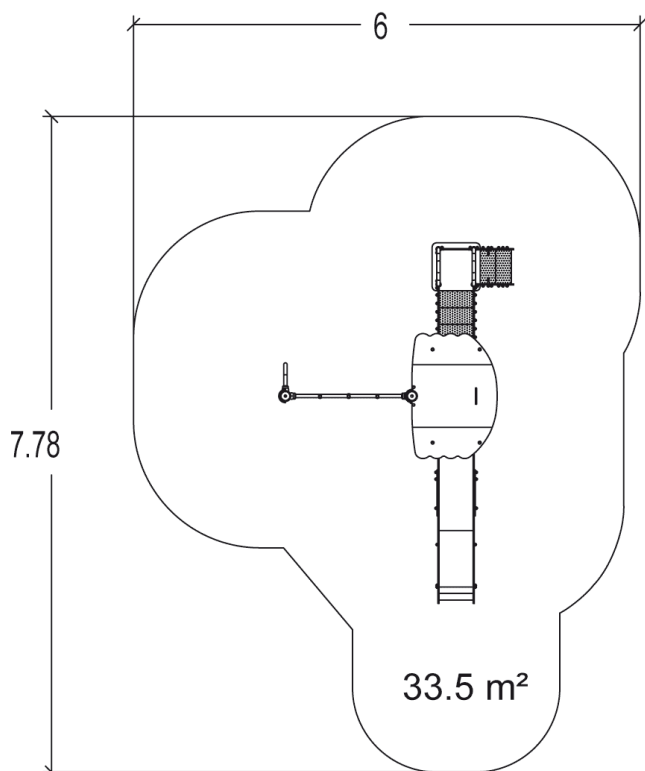

INTEGRACYJNOŚĆ:

niepełnosprawność
motoryczna
niepełnosprawność
sensoryczna
niepełnosprawność
intelektualna

Produkt do zabawy został projektowany zgodnie z normami europejskimi EN 1176:2008 (PN-EN 1176:2009).

Gwarancja: 25 lat na wszystkie ścianki, słupy stalowe oraz rury ze stali nierdzewnej
10 lat na twarde plastik, elementy metalowe, podłogi ze sklejki i drewniane słupy
5 lat na sprężyny, siatki, elementy plastikowe formowane rotacyjnie i łączniki metalowe
2 lata na elementy ruchome

Dystrybutor w Polsce: educarium spółka z o.o. • ul. Grunwaldzka 207 • 85-451 Bydgoszcz
telefon 52 – 324 78 40 • educarium.pl • educarium-placezabaw.pl • bezpiecznanawierzchnia.pl