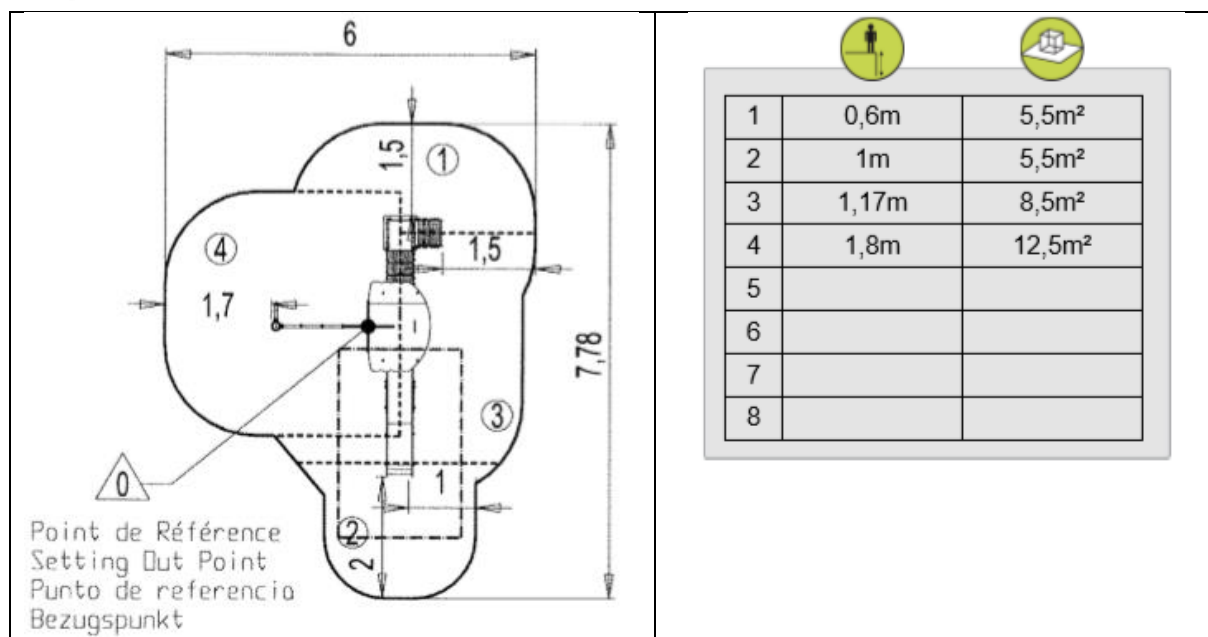

1. Wieżyczka HT: 1,17m
2. Zjazd HT: 1,17m
3. Schodki łączące
4. Platforma HT: 0,6m
5. Schodki
6. Siatka wspinaczkowa
7. Słupek
8. Słupek strażacki
9. Ścianka wspinaczkowa

Produkt do zabawy został projektowany zgodnie z normami europejskimi EN 1176:2008 (PN-EN 1176:2009).

Gwarancja: 25 lat na wszystkie ścianki, słupy stalowe oraz rury ze stali nierdzewnej
10 lat na twarde plastik, elementy metalowe, podłogi ze sklejki i drewniane słupy
5 lat na sprężyny, siatki, elementy plastikowe formowane rotacyjnie i łączniki metalowe
2 lata na elementy ruchome

Dystrybutor w Polsce: educarium spółka z o.o. • ul. Grunwaldzka 207 • 85-451 Bydgoszcz
telefon 52 – 324 78 40 • educarium.pl • educarium-placezabaw.pl • bezpiecznanawierzchnia.pl