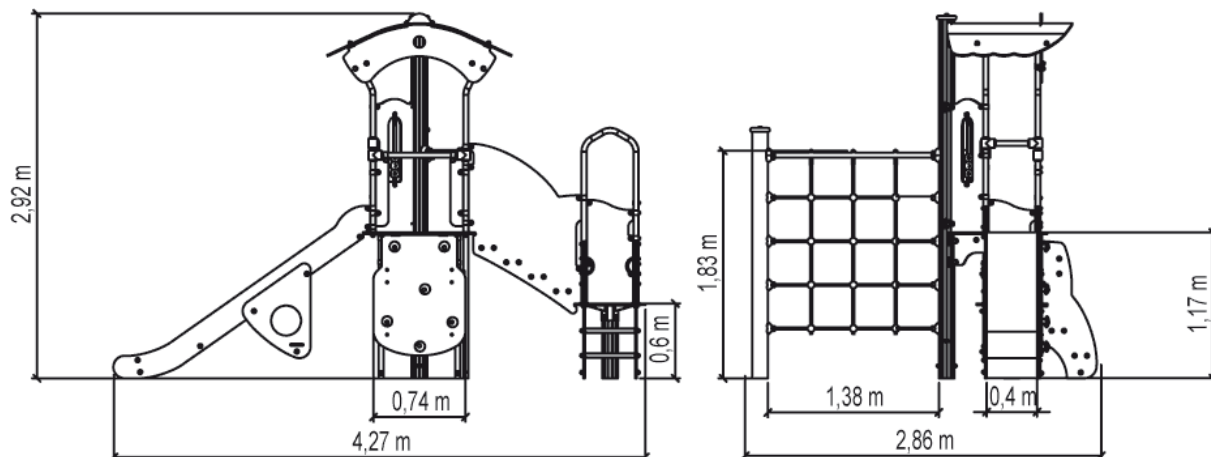

INTEGRACYJNOŚĆ:

niepełnosprawność
motoryczna
niepełnosprawność
sensoryczna
niepełnosprawność
intelektualna

Produkt do zabawy został projektowany zgodnie z normami europejskimi EN 1176:2008 (PN-EN 1176:2009).

Gwarancja: 25 lat na wszystkie ścianki, słupy stalowe oraz rury ze stali nierdzewnej
10 lat na twarde plastik, elementy metalowe, podłogi ze sklejki i drewniane słupy
5 lat na sprężyny, siatki, elementy plastikowe formowane rotacyjnie i łączniki metalowe
2 lata na elementy ruchome

Dystrybutor w Polsce: educarium spółka z o.o. • ul. Grunwaldzka 207 • 85-451 Bydgoszcz
telefon 52 – 324 78 40 • educarium.pl • educarium-placezabaw.pl • bezpiecznanawierzchnia.pl