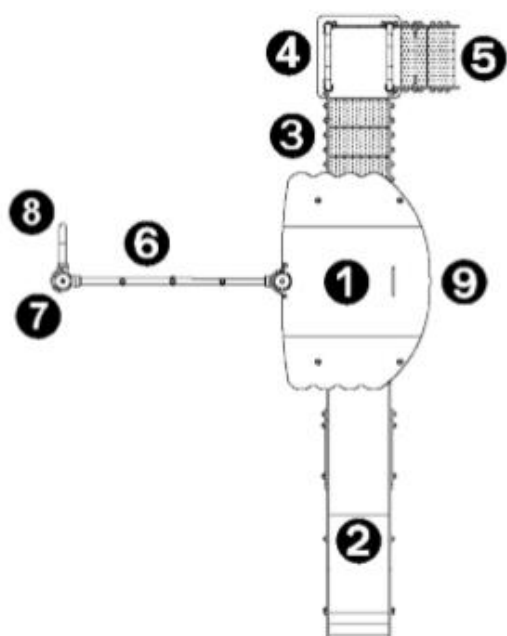

1. Wieżyczka HT: 1,17m
2. Zjazd HT: 1,17m
3. Schodki łączące
4. Platforma HT: 0,6m
5. Schodki
6. Siatka wspinaczkowa
7. Słupek
8. Słupek strażacki
9. Ścianka wspinaczkowa

Produkt do zabawy został projektowany zgodnie z normami europejskimi EN 1176:2008 (PN-EN 1176:2009).