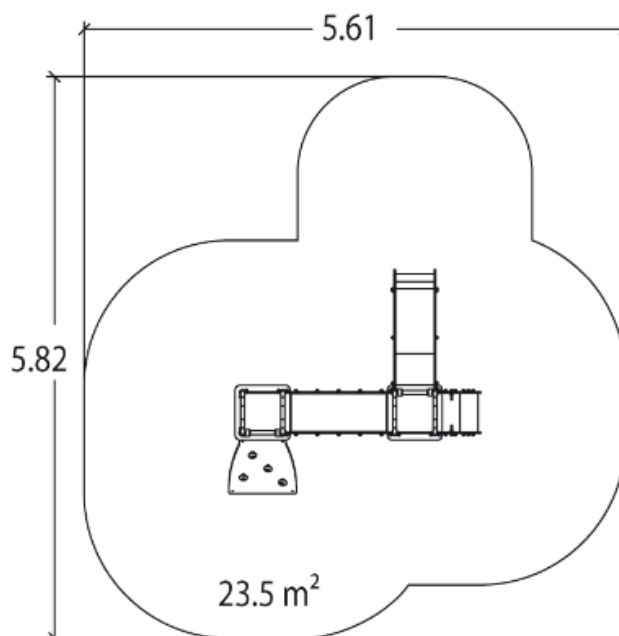

INTEGRACYJNOŚĆ:

niepełnosprawność motoryczna ☐

niepełnosprawność sensoryczna ☐

niepełnosprawność intelektualna ☐

Produkt do zabawy został projektowany zgodnie z normami europejskimi EN 1176:2008 (PN-EN 1176:2009).

Gwarancja: 25 lat na wszystkie ścianki, słupy stalowe oraz rury ze stali nierdzewnej
10 lat na twardy plastik, elementy metalowe, podłogi ze sklejki i drewniane słupy
5 lat na sprężyny, siatki, elementy plastikowe formowane rotacyjnie i łączniki metalowe
2 lata na elementy ruchome

Dystrybutor w Polsce: educarium spółka z o.o. • ul. Grunwaldzka 207 • 85-451 Bydgoszcz
telefon 52 – 324 78 40 • educarium.pl • educarium-placezabaw.pl • bezpiecznanawierzchnia.pl