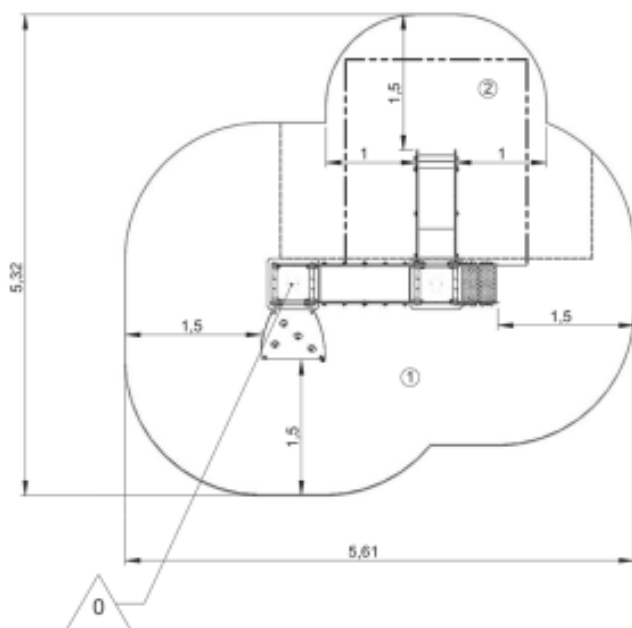

1	0,6m	15m²
2	1m	8m²