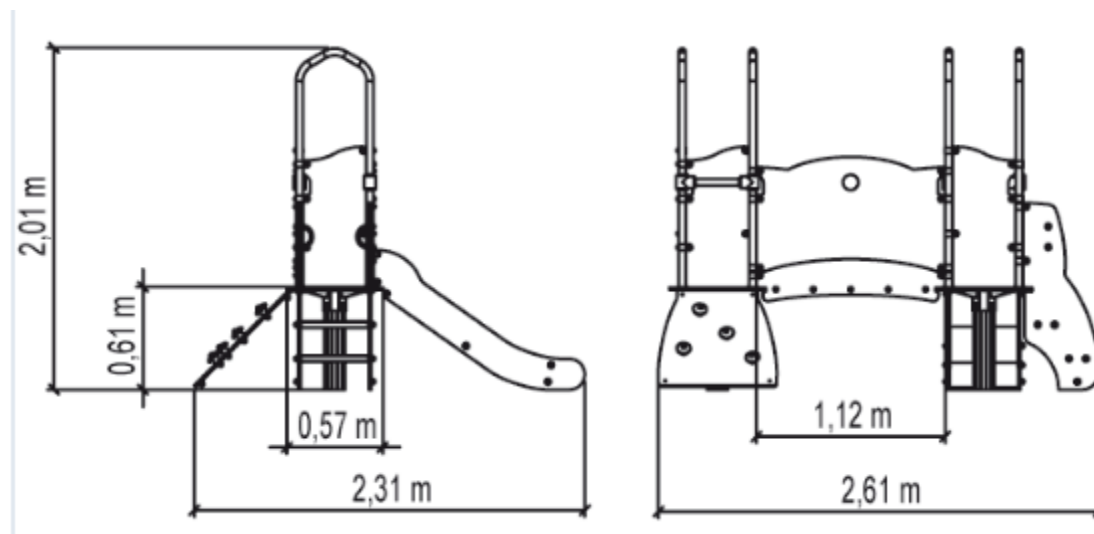

INTEGRACYJNOŚĆ:

niepełnosprawność motoryczna ☐

niepełnosprawność sensoryczna ☐

niepełnosprawność intelektualna ☐

Produkt do zabawy został projektowany zgodnie z normami europejskimi EN 1176:2008 (PN-EN 1176:2009).

Gwarancja: 25 lat na wszystkie ścianki, słupy stalowe oraz rury ze stali nierdzewnej
10 lat na twardy plastik, elementy metalowe, podłogi ze sklejki i drewniane słupy
5 lat na sprężyny, siatki, elementy plastikowe formowane rotacyjnie i łączniki metalowe
2 lata na elementy ruchome

Dystrybutor w Polsce: educarium spółka z o.o. • ul. Grunwaldzka 207 • 85-451 Bydgoszcz
telefon 52 – 324 78 40 • educarium.pl • educarium-placezabaw.pl • bezpiecznanawierzchnia.pl