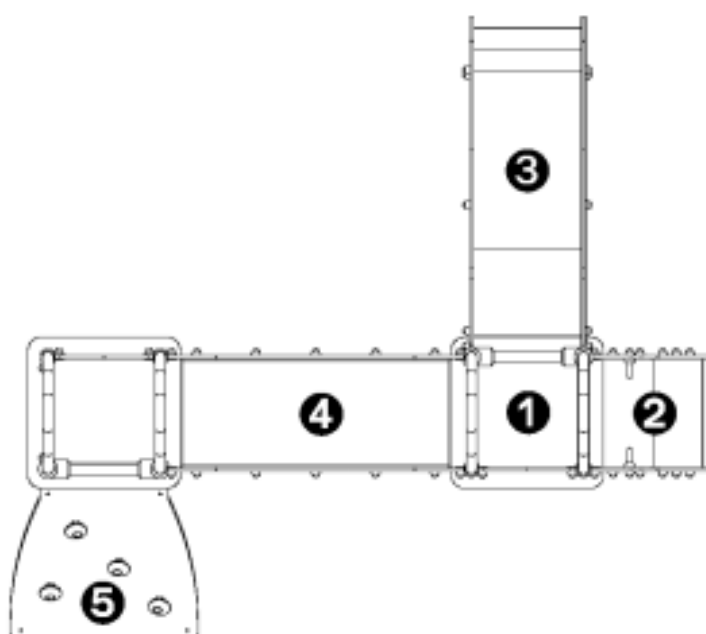

1. Platforma Ht: 0,6m
2. Stopnie
3. Zjazd Ht: 0,6m
4. Chodniczek
5. Platforma skośna

Produkt do zabawy został projektowany zgodnie z normami europejskimi EN 1176:2008 (PN-EN 1176:2009).

Gwarancja: 25 lat na wszystkie ścianki, słupy stalowe oraz rury ze stali nierdzewnej
10 lat na twarde plastik, elementy metalowe, podłogi ze sklejki i drewniane słupy
5 lat na sprężyny, siatki, elementy plastikowe formowane rotacyjnie i łączniki metalowe
2 lata na elementy ruchome