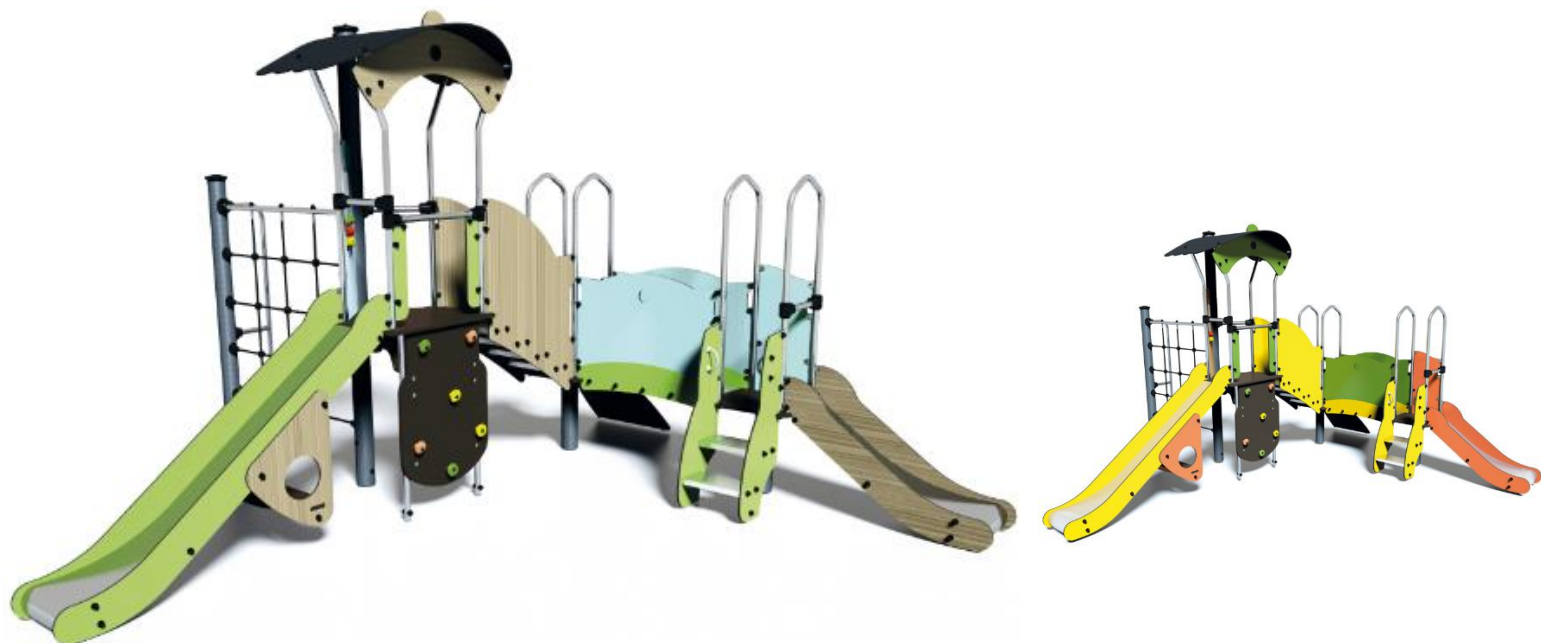

## J3851 - Diabolo

30 użytkowników

HIC= 1,8m

Od 2 lat

1=5,16m  
2=4,83m 3=2,9m

41,5m<sup>2</sup>

### Funkcje zabawowe: 15

wspinaczka

x2

zjeżdżanie

x2

spotkanie się

x2

odpoczynek

25 lat

Słupki o średnicy 125mm oraz o przekroju kwadratowym 95 mm zostały wykonane z lakierowanej stali ocynkowanej, co zapewnia wytrzymałość i trwałość.  
Nakładki wykonano z formowanego wtryskowo poliamidu.

25 lat

Liny wykonane z liny stalowej ocynkowanej pokrytej polipropylenem.  
Formowane wtryskowo złącza poliamidowe łączą kable i utrzymują sieci w kształcie.

5 lat

Powierzchnia zjeżdżalni wykonana jest ze stali nierdzewnej o grubości 2 mm, gięta i walcowana w całości.