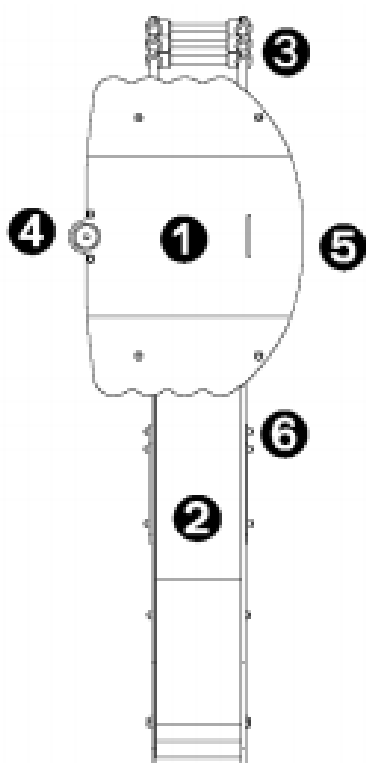

1. Wieżyczka Ht: 1,17m
2. Zjazd Ht: 1,17m
3. Ścianka
4. Drabinka pochyła
5. Ścianka wspinaczkowa
6. Ławeczka pod zjeżdżalnią

Produkt do zabawy został projektowany zgodnie z normami europejskimi EN 1176:2008 (PN-EN 1176:2009).