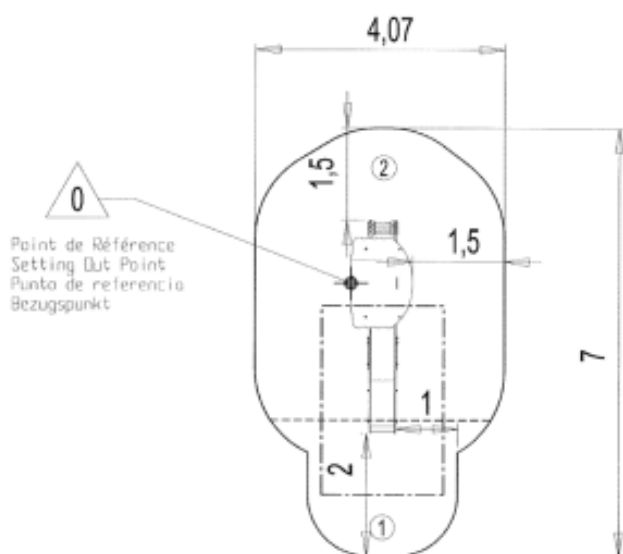

1	1m	5,5m²
2	1,17m	18m²