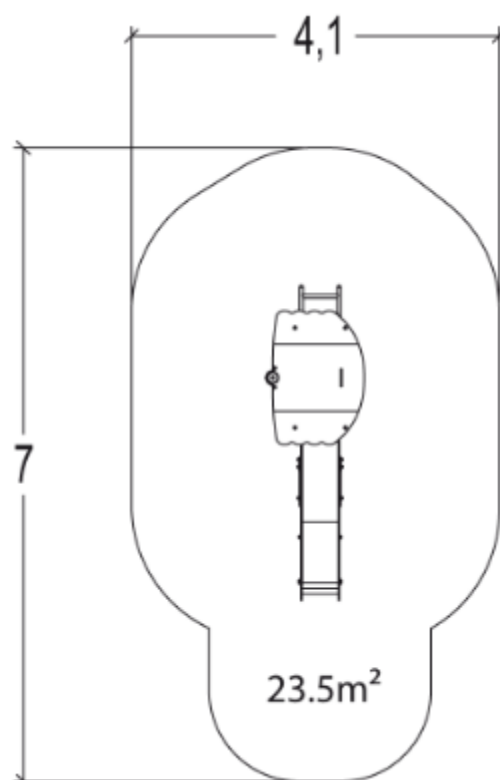

Produkt do zabawy został projektowany zgodnie z normami europejskimi EN 1176:2008 (PN-EN 1176:2009).

Gwarancja: 25 lat na wszystkie ścianki, słupy stalowe oraz rury ze stali nierdzewnej
10 lat na twarde plastik, elementy metalowe, podłogi ze sklejki i drewniane słupy
5 lat na sprężyny, siatki, elementy plastikowe formowane rotacyjnie i łączniki metalowe
2 lata na elementy ruchome

Dystrybutor w Polsce: educarium spółka z o.o. • ul. Grunwaldzka 207 • 85-451 Bydgoszcz
telefon 52 – 324 78 40 • educarium.pl • educarium-placezabaw.pl • bezpiecznanawierzchnia.pl