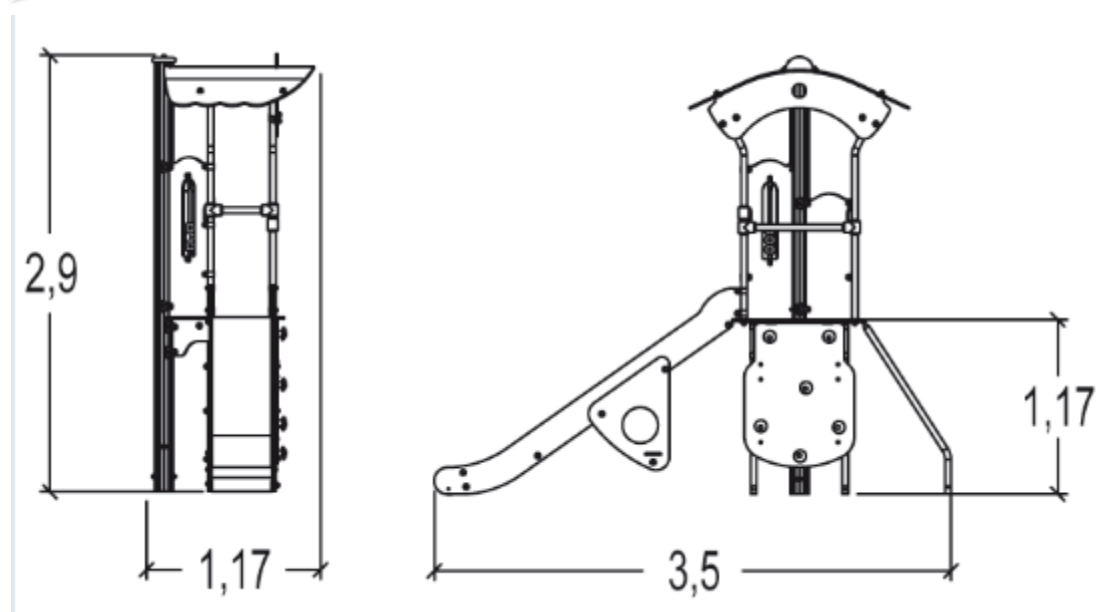

Produkt do zabawy został projektowany zgodnie z normami europejskimi EN 1176:2008 (PN-EN 1176:2009).

Gwarancja: 25 lat na wszystkie ścianki, słupy stalowe oraz rury ze stali nierdzewnej
10 lat na twarde plastik, elementy metalowe, podłogi ze sklejki i drewniane słupy
5 lat na sprężyny, siatki, elementy plastikowe formowane rotacyjnie i łączniki metalowe
2 lata na elementy ruchome

Dystrybutor w Polsce: educarium spółka z o.o. • ul. Grunwaldzka 207 • 85-451 Bydgoszcz
telefon 52 – 324 78 40 • educarium.pl • educarium-placezabaw.pl • bezpiecznanawierzchnia.pl