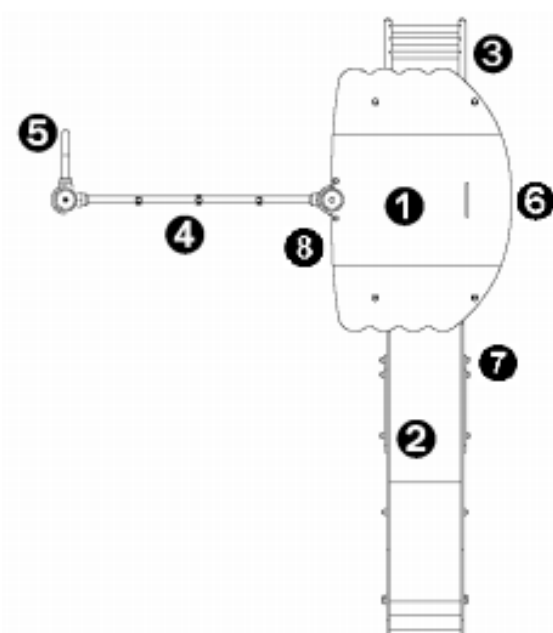

1. Wieżyczka Ht: 1,17m
2. Zjazd Ht: 1,17m
3. Drabinka pochyła
4. Siatka wspinaczkowa
5. Drabinka słupkowa
6. Ścianka wspinaczkowa
7. Ławeczka pod zjeżdżalnią
8. Liczydło

Produkt do zabawy został projektowany zgodnie z normami europejskimi EN 1176:2008 (PN-EN 1176:2009).