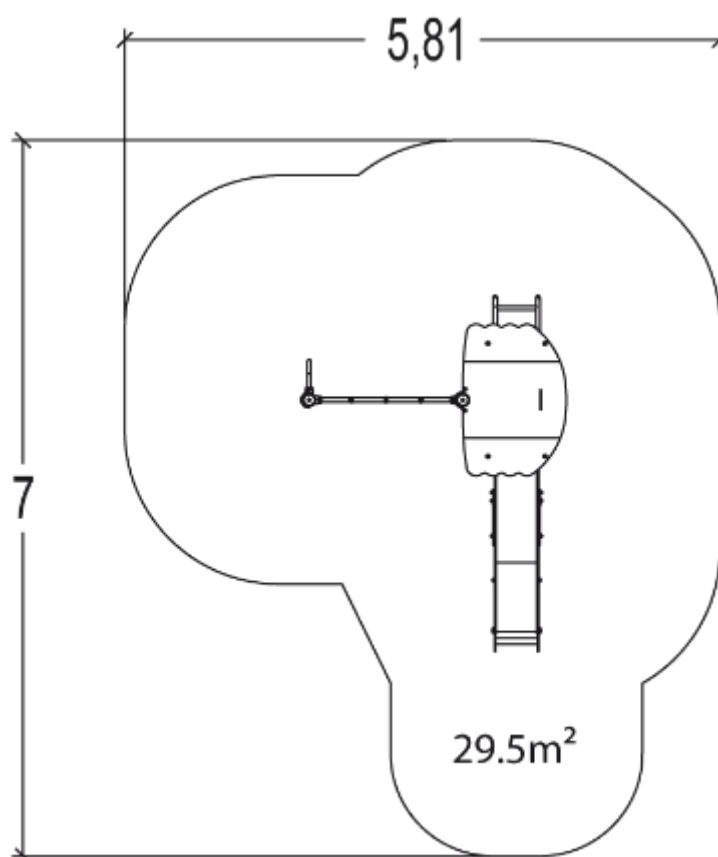

Produkt do zabawy został projektowany zgodnie z normami europejskimi EN 1176:2008 (PN-EN 1176:2009).

Gwarancja: 25 lat na wszystkie ścianki, słupy stalowe oraz rury ze stali nierdzewnej
10 lat na twarde plastik, elementy metalowe, podłogi ze sklejki i drewniane słupy
5 lat na sprężyny, siatki, elementy plastikowe formowane rotacyjnie i łączniki metalowe
2 lata na elementy ruchome

Dystrybutor w Polsce: educarium spółka z o.o. • ul. Grunwaldzka 207 • 85-451 Bydgoszcz
telefon 52 – 324 78 40 • educarium.pl • educarium-placezabaw.pl • bezpiecznanawierzchnia.pl