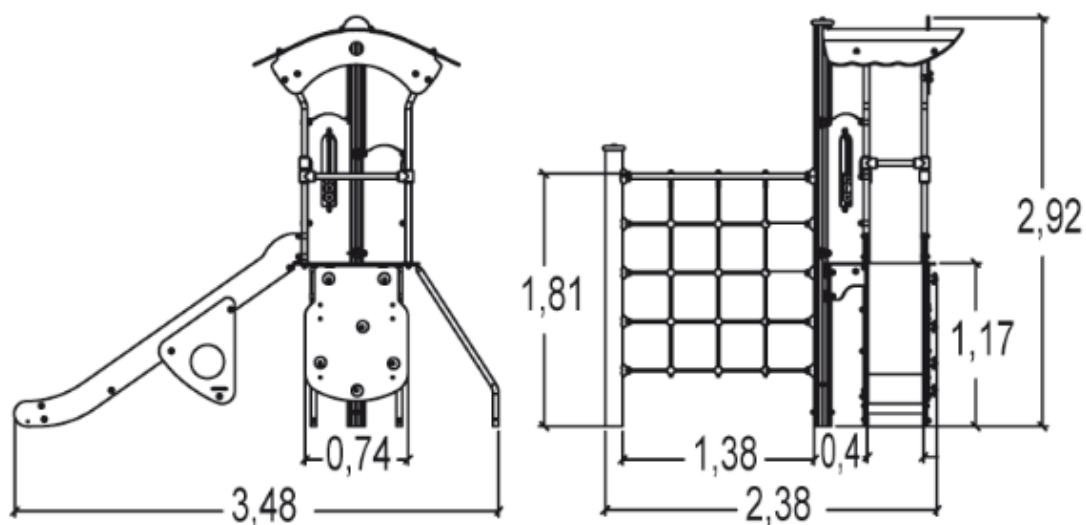

Produkt do zabawy został projektowany zgodnie z normami europejskimi EN 1176:2008 (PN-EN 1176:2009).

Gwarancja: 25 lat na wszystkie ścianki, słupy stalowe oraz rury ze stali nierdzewnej
10 lat na twarde plastik, elementy metalowe, podłogi ze sklejki i drewniane słupy
5 lat na sprężyny, siatki, elementy plastikowe formowane rotacyjnie i łączniki metalowe
2 lata na elementy ruchome

Dystrybutor w Polsce: educarium spółka z o.o. • ul. Grunwaldzka 207 • 85-451 Bydgoszcz
telefon 52 – 324 78 40 • educarium.pl • educarium-placezabaw.pl • bezpiecznanawierzchnia.pl