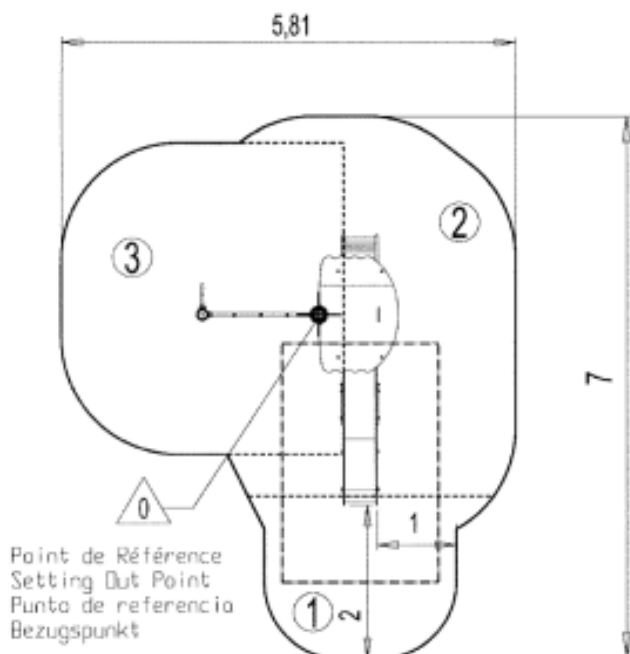

1	1m	5,5m²
2	1,17m	11m²
3	1,8m	12m²