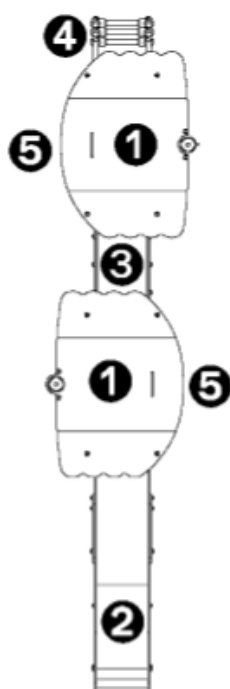

1. Wieżyczka Ht: 1,17m
2. Zjazd Ht: 1,17m
3. Przejście
4. Drabinka
5. Ścianka wspinaczkowa

Produkt do zabawy został projektowany zgodnie z normami europejskimi EN 1176:2008 (PN-EN 1176:2009).

Gwarancja: 25 lat na wszystkie ścianki, słupy stalowe oraz rury ze stali nierdzewnej
10 lat na twarde plastik, elementy metalowe, podłogi ze sklejki i drewniane słupy
5 lat na sprężyny, siatki, elementy plastikowe formowane rotacyjnie i łączniki metalowe
2 lata na elementy ruchome

Dystrybutor w Polsce: educarium spółka z o.o. • ul. Grunwaldzka 207 • 85-451 Bydgoszcz
telefon 52 – 324 78 40 • educarium.pl • educarium-placezabaw.pl • bezpiecznanawierzchnia.pl