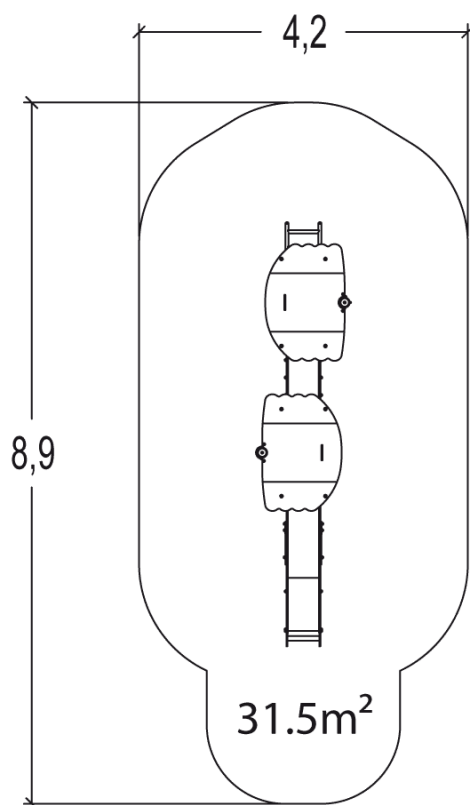

Produkt do zabawy został projektowany zgodnie z normami europejskimi EN 1176:2008 (PN-EN 1176:2009).

Gwarancja: 25 lat na wszystkie ścianki, słupy stalowe oraz rury ze stali nierdzewnej
10 lat na twardy plastik, elementy metalowe, podłogi ze sklejki i drewniane słupy
5 lat na sprężyny, siatki, elementy plastikowe formowane rotacyjnie i łączniki metalowe
2 lata na elementy ruchome

Dystrybutor w Polsce: educarium spółka z o.o. • ul. Grunwaldzka 207 • 85-451 Bydgoszcz
telefon 52 – 324 78 40 • educarium.pl • educarium-placezabaw.pl • bezpiecznanawierzchnia.pl