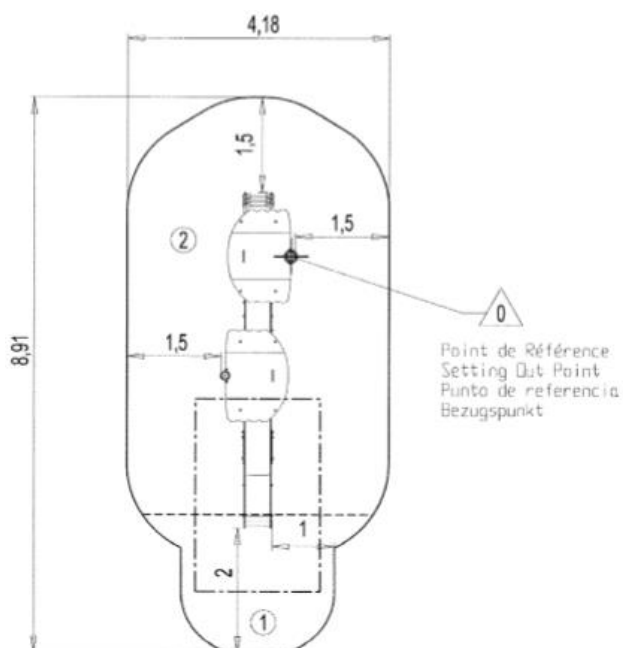

1	1m	5,5m²
2	1,17m	26m²
3		
4