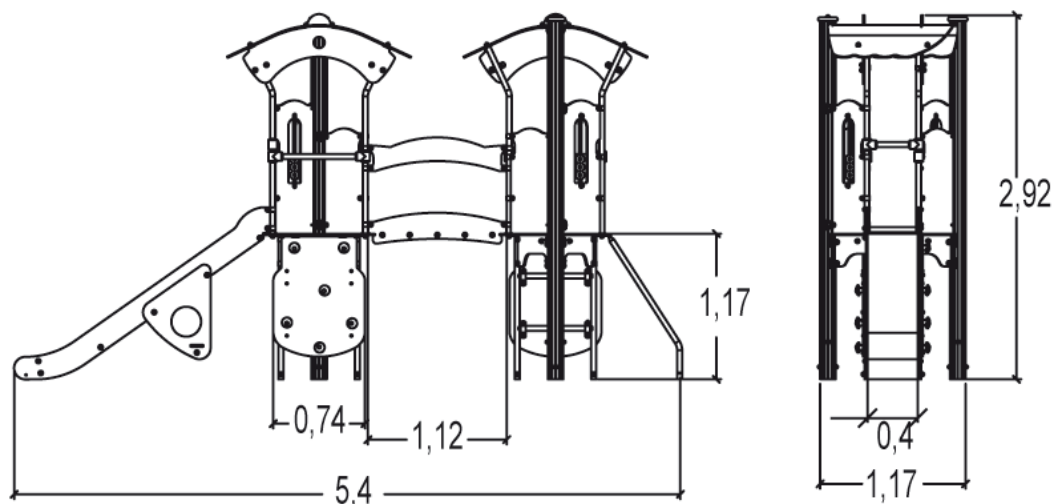

Produkt do zabawy został projektowany zgodnie z normami europejskimi EN 1176:2008 (PN-EN 1176:2009).

Gwarancja: 25 lat na wszystkie ścianki, słupy stalowe oraz rury ze stali nierdzewnej
10 lat na twardy plastik, elementy metalowe, podłogi ze sklejki i drewniane słupy
5 lat na sprężyny, siatki, elementy plastikowe formowane rotacyjnie i łączniki metalowe
2 lata na elementy ruchome

Dystrybutor w Polsce: educarium spółka z o.o. • ul. Grunwaldzka 207 • 85-451 Bydgoszcz
telefon 52 – 324 78 40 • educarium.pl • educarium-placezabaw.pl • bezpiecznanawierzchnia.pl