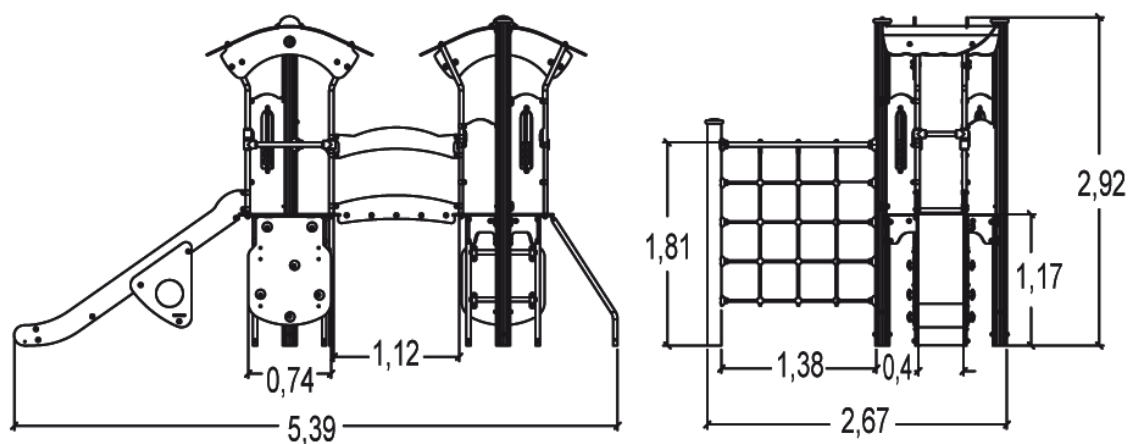

Produkt do zabawy został projektowany zgodnie z normami europejskimi EN 1176:2008 (PN-EN 1176:2009).

Gwarancja: 25 lat na wszystkie ścianki, słupy stalowe oraz rury ze stali nierdzewnej
10 lat na twarde plastik, elementy metalowe, podłogi ze sklejki i drewniane słupy
5 lat na sprężyny, siatki, elementy plastikowe formowane rotacyjnie i łączniki metalowe
2 lata na elementy ruchome

Dystrybutor w Polsce: educarium spółka z o.o. • ul. Grunwaldzka 207 • 85-451 Bydgoszcz
telefon 52 – 324 78 40 • educarium.pl • educarium-plac zabaw.pl • bezpiecznanawierzchnia.pl