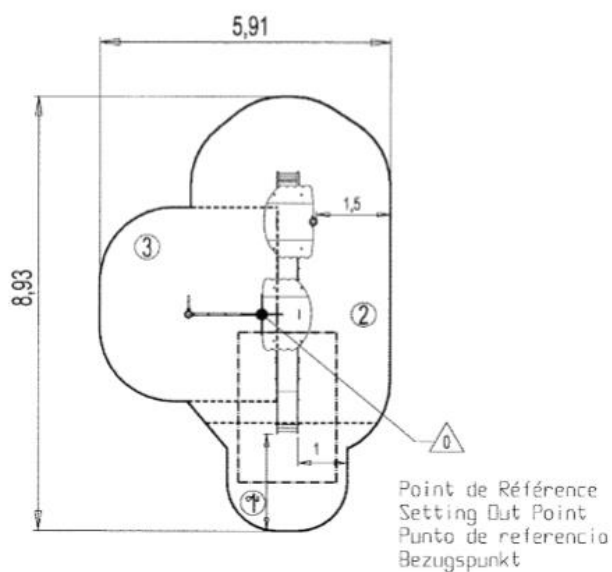

1	1m	5m²
2	1,17m	19,5m²
3	1,8m	12m²
4		
5		
6