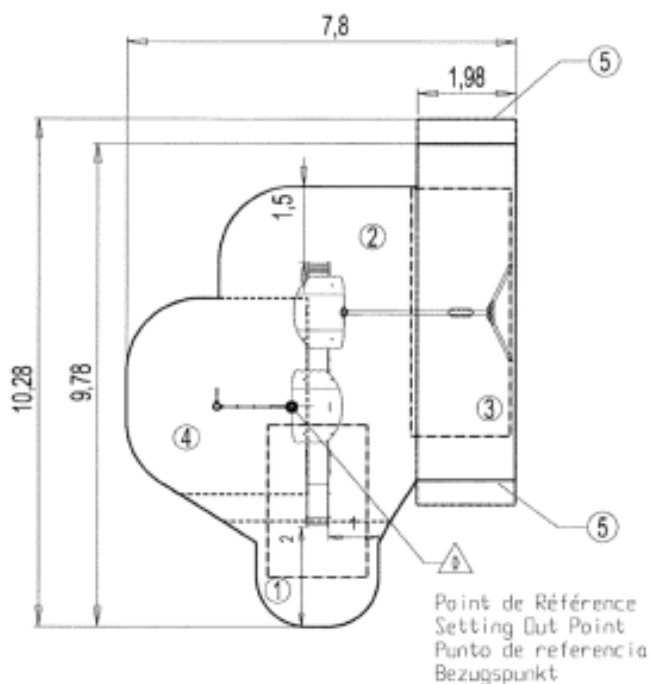

1	1m	5m²
2	1,17m	19,5m²
3	1,4m	13,5m²
4	1,8m	13,5m²
5	<0,6m	2m²