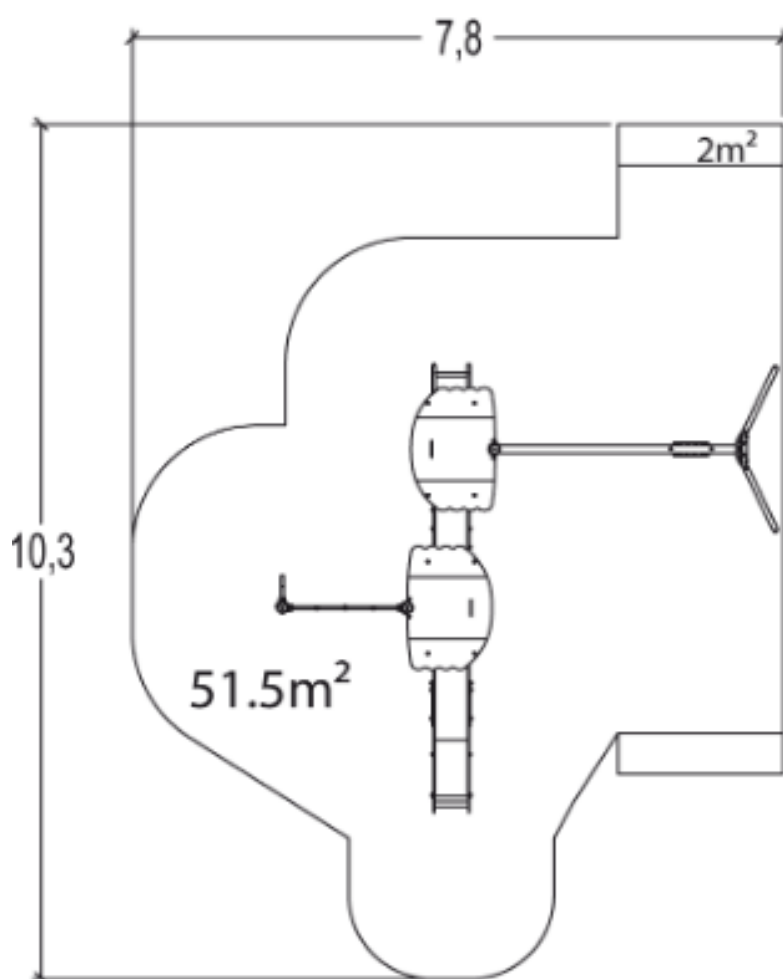

Produkt do zabawy został projektowany zgodnie z normami europejskimi EN 1176:2008 (PN-EN 1176:2009).

Gwarancja: 25 lat na wszystkie ścianki, słupy stalowe oraz rury ze stali nierdzewnej
10 lat na twardy plastik, elementy metalowe, podłogi ze sklejki i drewniane słupy
5 lat na sprężyny, siatki, elementy plastikowe formowane rotacyjnie i łączniki metalowe
2 lata na elementy ruchome

Dystrybutor w Polsce: educarium spółka z o.o. • ul. Grunwaldzka 207 • 85-451 Bydgoszcz
telefon 52 – 324 78 40 • educarium.pl • educarium-placezabaw.pl • bezpiecznanawierzchnia.pl