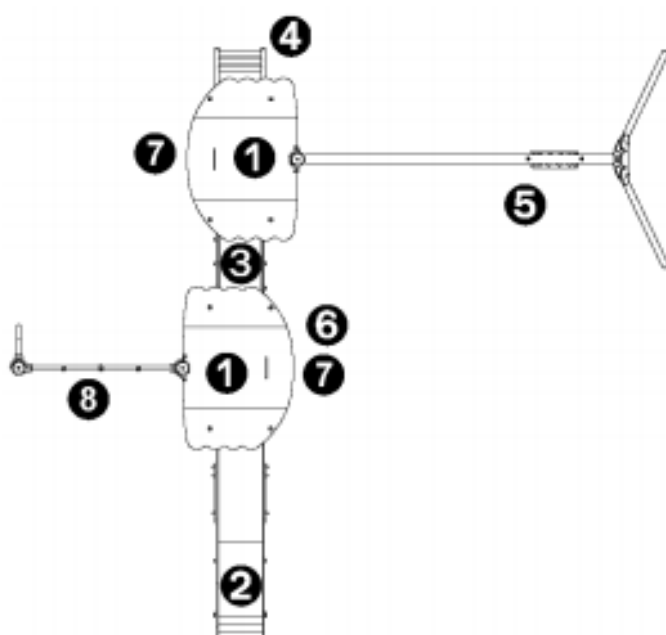

1. Wieżyczka Ht: 1,17m
2. Zjazd Ht: 1,17m
3. Chodniczek
4. Drabinka pochyła
5. Huśtawka
6. Ścianka
7. Drabinka słupkowa
8. Ścianka wspinaczkowa

Produkt do zabawy został projektowany zgodnie z normami europejskimi EN 1176:2008 (PN-EN 1176:2009).

Gwarancja: 25 lat na wszystkie ścianki, słupy stalowe oraz rury ze stali nierdzewnej
10 lat na twarde plastik, elementy metalowe, podłogi ze sklejki i drewniane słupy
5 lat na sprężyny, siatki, elementy plastikowe formowane rotacyjnie i łączniki metalowe
2 lata na elementy ruchome

Dystrybutor w Polsce: educarium spółka z o.o. • ul. Grunwaldzka 207 • 85-451 Bydgoszcz
telefon 52 – 324 78 40 • educarium.pl • educarium-placezabaw.pl • bezpiecznanawierzchnia.pl