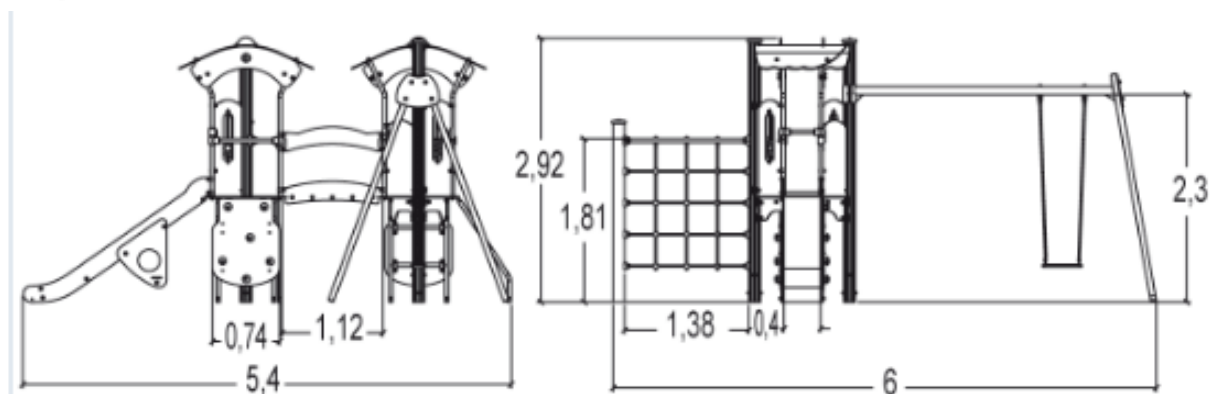

Produkt do zabawy został projektowany zgodnie z normami europejskimi EN 1176:2008 (PN-EN 1176:2009).

Gwarancja: 25 lat na wszystkie ścianki, słupy stalowe oraz rury ze stali nierdzewnej
10 lat na twardy plastik, elementy metalowe, podłogi ze sklejki i drewniane słupy
5 lat na sprężyny, siatki, elementy plastikowe formowane rotacyjnie i łączniki metalowe
2 lata na elementy ruchome

Dystrybutor w Polsce: educarium spółka z o.o. • ul. Grunwaldzka 207 • 85-451 Bydgoszcz
telefon 52 – 324 78 40 • educarium.pl • educarium-placezabaw.pl • bezpiecznanawierzchnia.pl