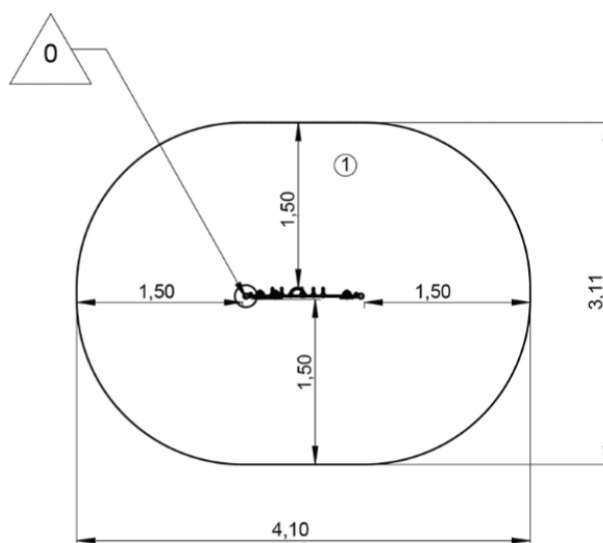

Integracyjność

niepełnosprawność motoryczna ☐

niepełnosprawność sensoryczna ☐

trudności w uczeniu się ☐