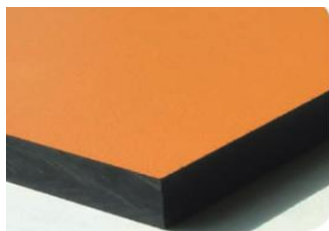

Materiał wykonania:

Kolorowe panele są wykonane z materiału HPL o grubości 13 mm. Materiał jest odporny na uszkodzenia i wandalizm.

gwarancja:

25 lat

Wszystko montowane jest za pomocą śrub ze stali nierdzewnej osłoniętymi poliamidowymi nasadkami.