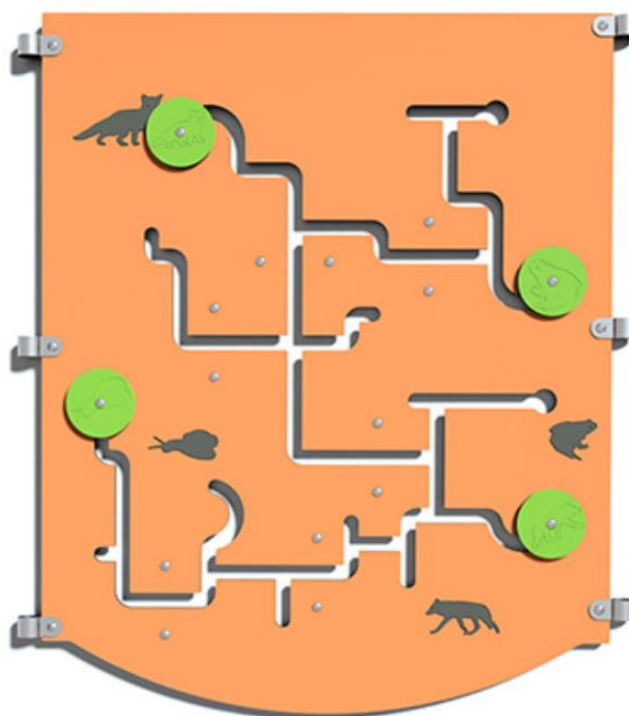

J3401 Tablica aktywności – łączenie zwierząt w pary

2 użytkowników

HIC= 0m

1+ lat

1 =1,08m 2 =0,11m 3 =1,22m

3,11 x 4,10m

Funkcje zabawowe

manipulowanie

spotykanie się

kreatywność

Ilość funkcji: 3

Produkt do zabawy został zbadany zgodnie z normami europejskimi EN 1176-2008, posiada aktualny certyfikat TÜV.

Gwarancja:

25 lat na wszystkie ścianki, słupy stalowe oraz rury ze stali nierdzewnej

Materiał wykonania:

Kolorowe panele są wykonane z materiału HPL o grubości 13 mm. Materiał jest odporny na uszkodzenia i wandalizm.

gwarancja:

25 lat

Wszystko montowane jest za pomocą śrub ze stali nierdzewnej osłoniętymi poliamidowymi nasadkami.