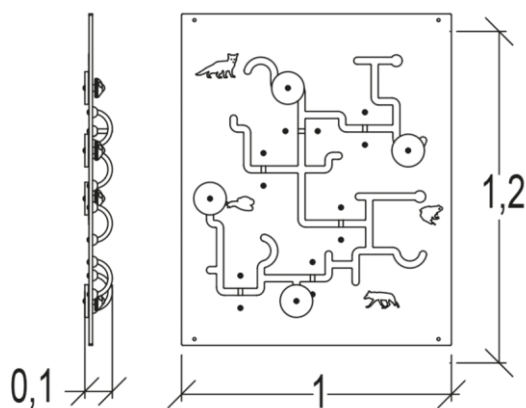

Integracyjność

niepełnosprawność motoryczna ☐

niepełnosprawność sensoryczna ☐

trudności w uczeniu się ☐