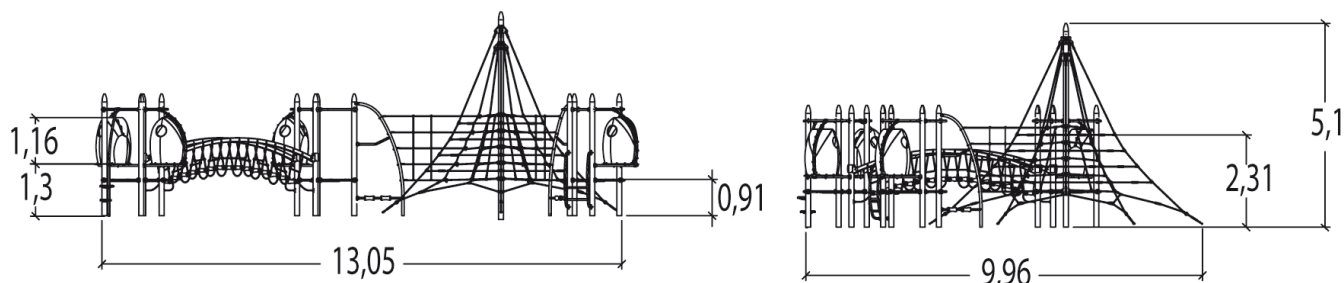

Produkt do zabawy został zbadany zgodnie z normami europejskimi EN 1176-2008, posiada aktualny certyfikat TÜV.

Gwarancja: 25 lat na wszystkie ścianki, słupy stalowe oraz rury ze stali nierdzewnej
10 lat na twarde plastik, elementy metalowe, podłogi ze sklejki i drewniane słupy
5 lat na sprężyny, siatki, elementy plastikowe formowane rotacyjnie i łączniki metalowe
2 lata na elementy ruchome

Dystrybutor w Polsce: educarium spółka z o.o. • ul. Grunwaldzka 207 • 85-451 Bydgoszcz
telefon 52 – 324 78 40 • educarium.pl • educarium-placezabaw.pl • bezpiecznanawierzchnia.pl