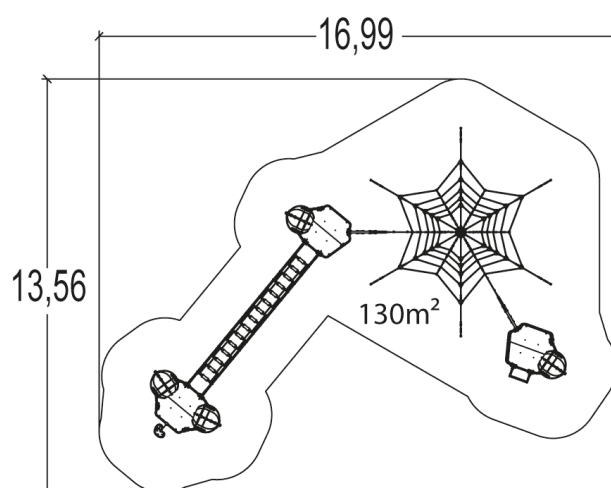

Produkt do zabawy został zbadany zgodnie z normami europejskimi EN 1176-2008, posiada aktualny certyfikat TÜV.

Gwarancja: 25 lat na wszystkie ścianki, słupy stalowe oraz rury ze stali nierdzewnej
10 lat na twarde plastik, elementy metalowe, podłogi ze sklejki i drewniane słupy
5 lat na sprężyny, siatki, elementy plastikowe formowane rotacyjnie i łączniki metalowe
2 lata na elementy ruchome

Dystrybutor w Polsce: educarium spółka z o.o. • ul. Grunwaldzka 207 • 85-451 Bydgoszcz
telefon 52 – 324 78 40 • educarium.pl • educarium-placezabaw.pl • bezpiecznanawierzchnia.pl