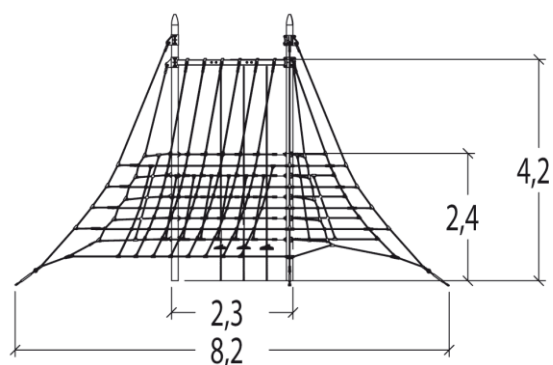

Produkt do zabawy został zbadany zgodnie z normami europejskimi EN 1176-2008, posiada aktualny certyfikat TÜV.

Gwarancja: 25 lat na wszystkie ścianki, słupy stalowe oraz rury ze stali nierdzewnej
10 lat na twarde plastik, elementy metalowe, podłogi ze sklejki i drewniane słupy
5 lat na sprężyny, siatki, elementy plastikowe formowane rotacyjnie i łączniki metalowe
2 lata na elementy ruchome

Dystrybutor w Polsce: educarium spółka z o.o. • ul. Grunwaldzka 207 • 85-451 Bydgoszcz
telefon 52 – 324 78 40 • educarium.pl • educarium-placezabaw.pl • bezpiecznanawierzchnia.pl