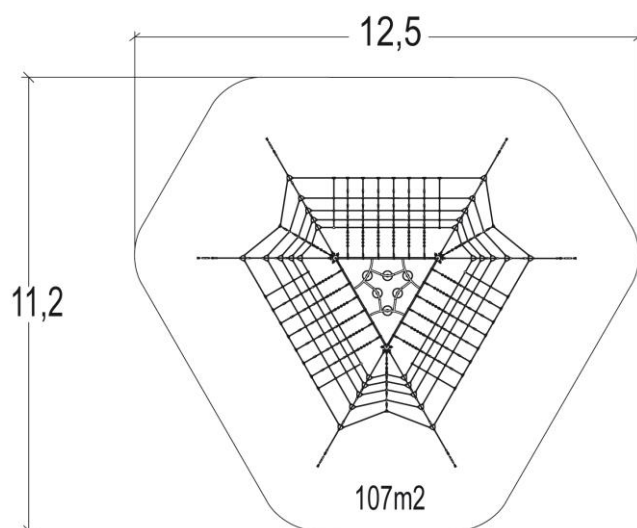

Produkt do zabawy został zbadany zgodnie z normami europejskimi EN 1176-2008, posiada aktualny certyfikat TÜV.

Gwarancja: 25 lat na wszystkie ścianki, słupy stalowe oraz rury ze stali nierdzewnej
10 lat na twarde plastik, elementy metalowe, podłogi ze sklejki i drewniane słupy
5 lat na sprężyny, siatki, elementy plastikowe formowane rotacyjnie i łączniki metalowe
2 lata na elementy ruchome

Dystrybutor w Polsce: educarium spółka z o.o. • ul. Grunwaldzka 207 • 85-451 Bydgoszcz
telefon 52 – 324 78 40 • educarium.pl • educarium-placezabaw.pl • bezpiecznanawierzchnia.pl