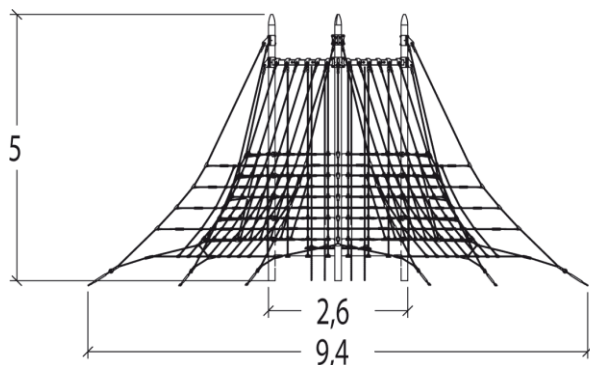

Produkt do zabawy został zbadany zgodnie z normami europejskimi EN 1176-2008, posiada aktualny certyfikat TÜV.

Gwarancja: 25 lat na wszystkie ścianki, słupy stalowe oraz rury ze stali nierdzewnej
10 lat na twarde plastik, elementy metalowe, podłogi ze sklejki i drewniane słupy
5 lat na sprężyny, siatki, elementy plastikowe formowane rotacyjnie i łączniki metalowe
2 lata na elementy ruchome

Dystrybutor w Polsce: educarium spółka z o.o. • ul. Grunwaldzka 207 • 85-451 Bydgoszcz
telefon 52 – 324 78 40 • educarium.pl • educarium-placezabaw.pl • bezpiecznanawierzchnia.pl