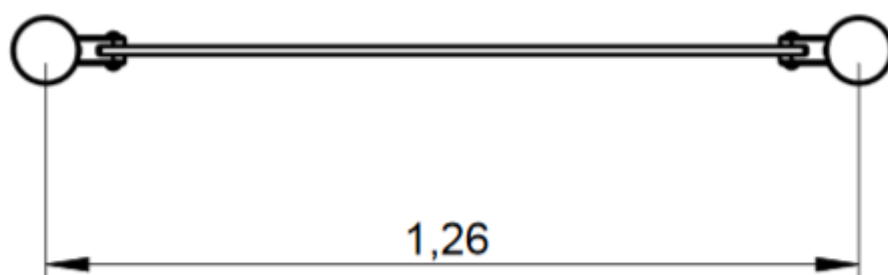

Produkt do zabawy został projektowany zgodnie z normami europejskimi EN 1176:2008 (PN-EN 1176:2009).

Gwarancja: 25 lat na wszystkie ścianki, słupy stalowe oraz rury ze stali nierdzewnej
10 lat na twardy plastik, elementy metalowe, podłogi ze sklejki i drewniane słupy
5 lat na sprężyny, siatki, elementy plastikowe formowane rotacyjnie i łączniki metalowe
2 lata na elementy ruchome

Dystrybutor w Polsce: educarium spółka z o.o. • ul. Grunwaldzka 207 • 85-451 Bydgoszcz
telefon 52 – 324 78 40 • educarium.pl • educarium-placezabaw.pl • bezpiecznanawierzchnia.pl