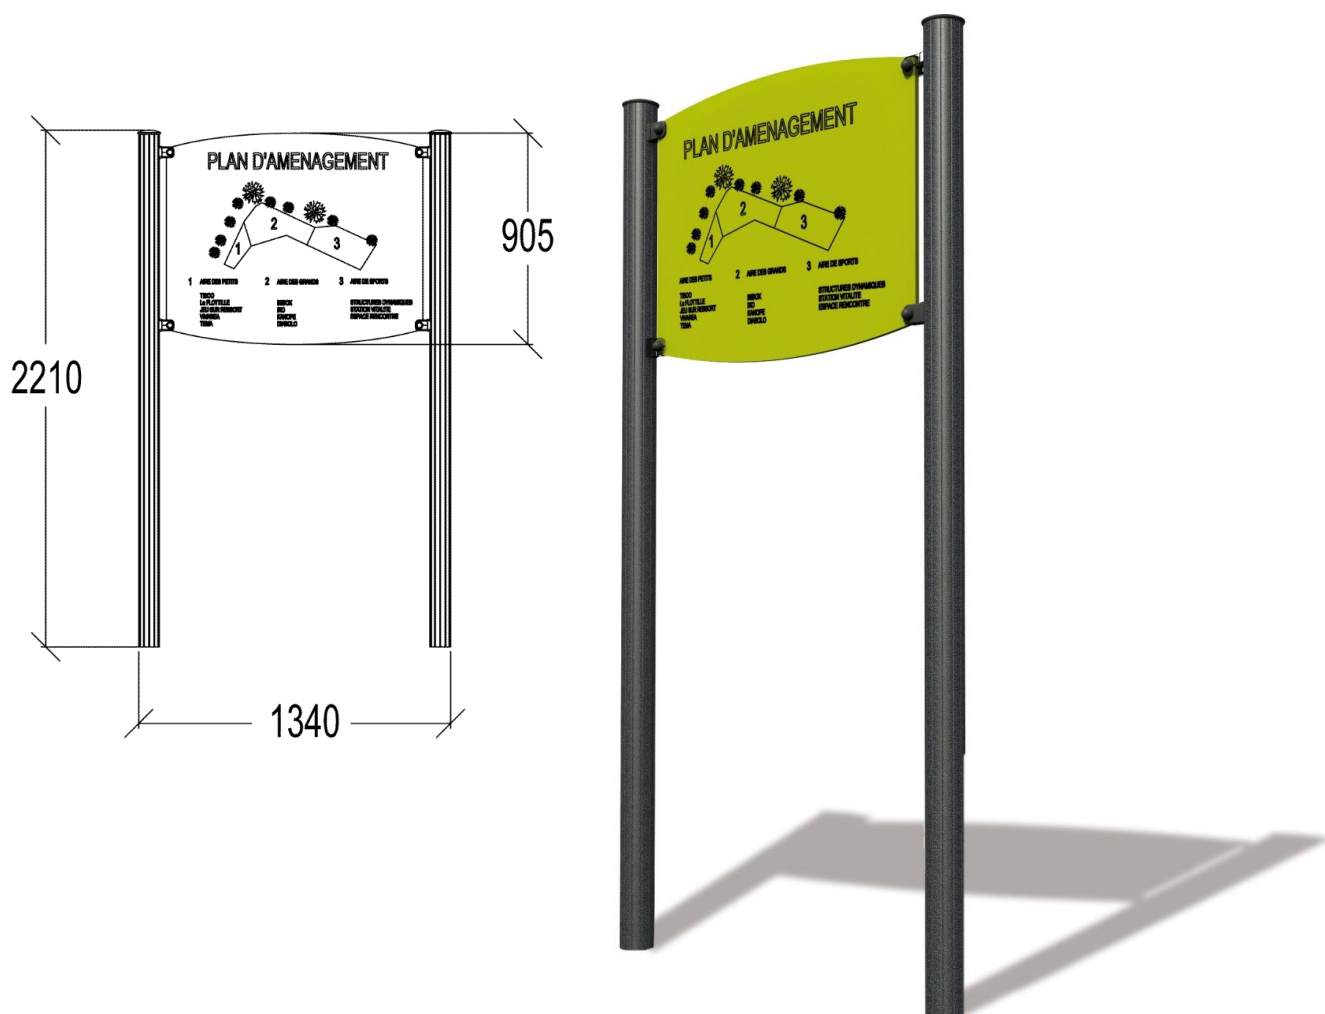

## J2883 Tablica informacyjna z dwoma słupami

Tablica informacyjna umieszczona została na dwóch pionowych słupach. Znajdujący się na niej napis można dopasować do swoich potrzeb poprzez grawerowanie lub poprzez naklejanie folii samoprzylepnej odpornej na warunki atmosferyczne, trudnej do zerwania, z ochronną warstwą przeciwdziałającą np. graffiti.

- wymiary: dł. 1,35m, szer. 0,09m, wys. 2,21m

-wymiary - panel tablicy: 1100 x 904mm

Produkt do zabawy został projektowany zgodnie z normami europejskimi EN 1176:2008 (PN-EN 1176:2009).

**Gwarancja: 25 lat** na wszystkie ścianki, słupy stalowe oraz rury ze stali nierdzewnej  
**10 lat** na twardy plastik, elementy metalowe, podłogi ze sklejki i drewniane słupy  
**5 lat** na sprężyny, siatki, elementy plastikowe formowane rotacyjnie i łączniki metalowe  
**2 lata** na elementy ruchome

### Materiał wykonania:

Słupy, średnica 125mm; wykonane ze stali galwanizowanej pokrytej farbą proszkową w dwóch odcieniach szarości (redukuje to widoczność zadrapań). Na szczycie słupków powinny być umieszczone ochronne nasadki poliamidowe.

Panele tablic wykonane z HPL o grubości 13mm.

Folia samoprzylepna odporna na warunki atmosferyczne, trudna do zerwania i chroniona warstwą zabezpieczającą, np. przed graffiti.

Wszystko zmontowane za pomocą śrub ze stali nierdzewnej osłoniętych nasadkami poliamidowymi.