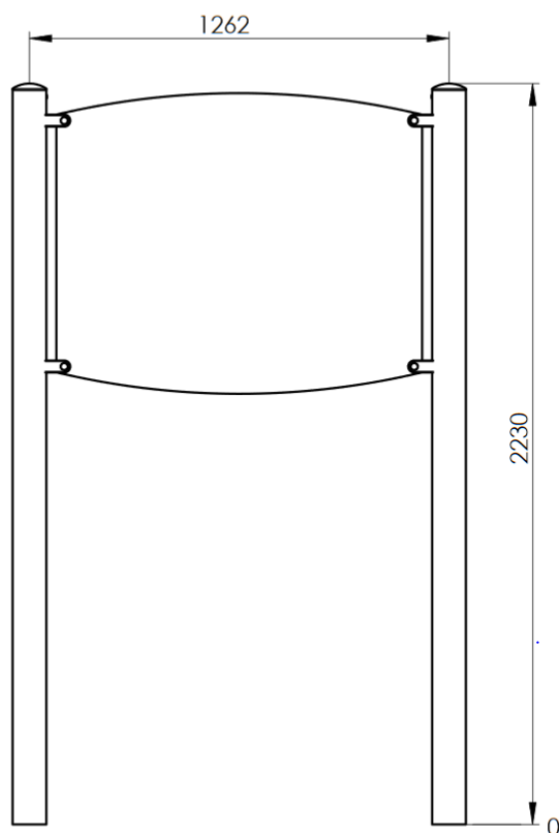

Produkt do zabawy został projektowany zgodnie z normami europejskimi EN 1176:2008 (PN-EN 1176:2009).

Gwarancja: 25 lat na wszystkie ścianki, słupy stalowe oraz rury ze stali nierdzewnej
10 lat na twardy plastik, elementy metalowe, podłogi ze sklejki i drewniane słupy
5 lat na sprężyny, siatki, elementy plastikowe formowane rotacyjnie i łączniki metalowe
2 lata na elementy ruchome

Dystrybutor w Polsce: educarium spółka z o.o. • ul. Grunwaldzka 207 • 85-451 Bydgoszcz
telefon 52 – 324 78 40 • educarium.pl • educarium-placezabaw.pl • bezpiecznanawierzchnia.pl