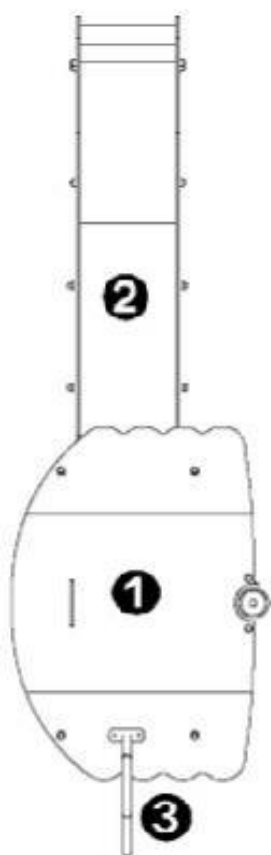

1. Wieżyczka HT: 1,17m
2. Zjazd HT: 1,17m
3. Słupek strażacki HT: 1,17m

Produkt do zabawy został projektowany zgodnie z normami europejskimi EN 1176:2008 (PN-EN 1176:2009).

Gwarancja: 25 lat na wszystkie ścianki, słupy stalowe oraz rury ze stali nierdzewnej
10 lat na twarde plastik, elementy metalowe, podłogi ze sklejki i drewniane słupy
5 lat na sprężyny, siatki, elementy plastikowe formowane rotacyjnie i łączniki metalowe
2 lata na elementy ruchome

Dystrybutor w Polsce: educarium spółka z o.o. • ul. Grunwaldzka 207 • 85-451 Bydgoszcz
telefon 52 – 324 78 40 • educarium.pl • educarium-placezabaw.pl • bezpiecznanawierzchnia.pl