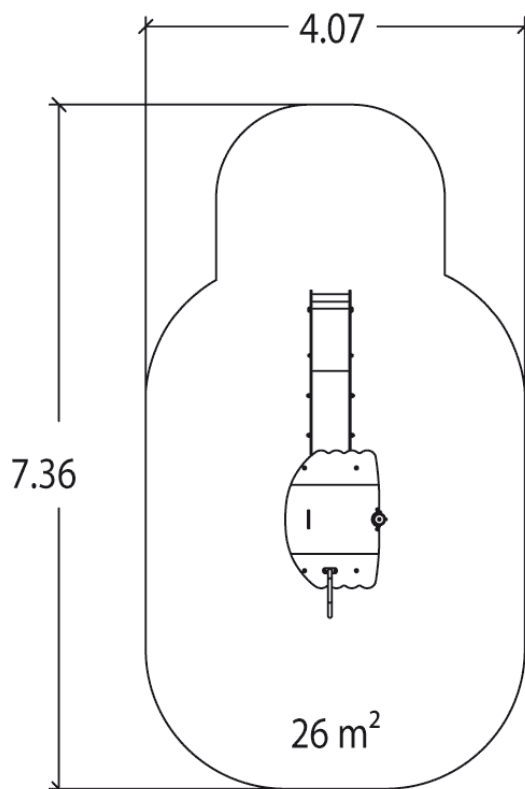

Produkt do zabawy został projektowany zgodnie z normami europejskimi EN 1176:2008 (PN-EN 1176:2009).

Gwarancja: 25 lat na wszystkie ścianki, słupy stalowe oraz rury ze stali nierdzewnej
10 lat na twarde plastik, elementy metalowe, podłogi ze sklejki i drewniane słupy
5 lat na sprężyny, siatki, elementy plastikowe formowane rotacyjnie i łączniki metalowe
2 lata na elementy ruchome

Dystrybutor w Polsce: educarium spółka z o.o. • ul. Grunwaldzka 207 • 85-451 Bydgoszcz
telefon 52 – 324 78 40 • educarium.pl • educarium-placezabaw.pl • bezpiecznanawierzchnia.pl