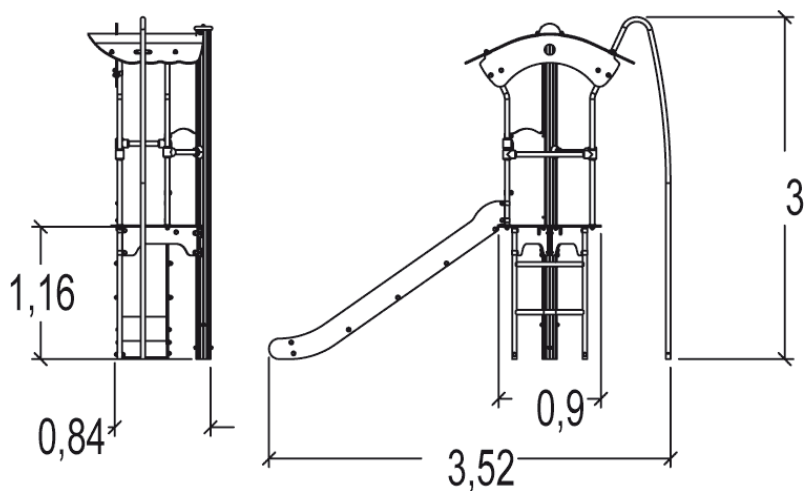

Produkt do zabawy został projektowany zgodnie z normami europejskimi EN 1176:2008 (PN-EN 1176:2009).

Gwarancja: 25 lat na wszystkie ścianki, słupy stalowe oraz rury ze stali nierdzewnej
10 lat na twarde plastik, elementy metalowe, podłogi ze sklejki i drewniane słupy
5 lat na sprężyny, siatki, elementy plastikowe formowane rotacyjnie i łączniki metalowe
2 lata na elementy ruchome

Dystrybutor w Polsce: educarium spółka z o.o. • ul. Grunwaldzka 207 • 85-451 Bydgoszcz
telefon 52 – 324 78 40 • educarium.pl • educarium-placezabaw.pl • bezpiecznanawierzchnia.pl