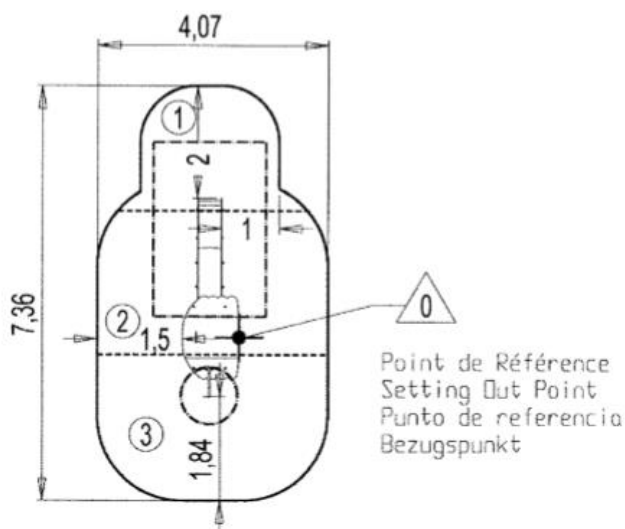

1	1m	5,5m²
2	1,17m	10,5m²
3	2m	10m²
4		
5		
6