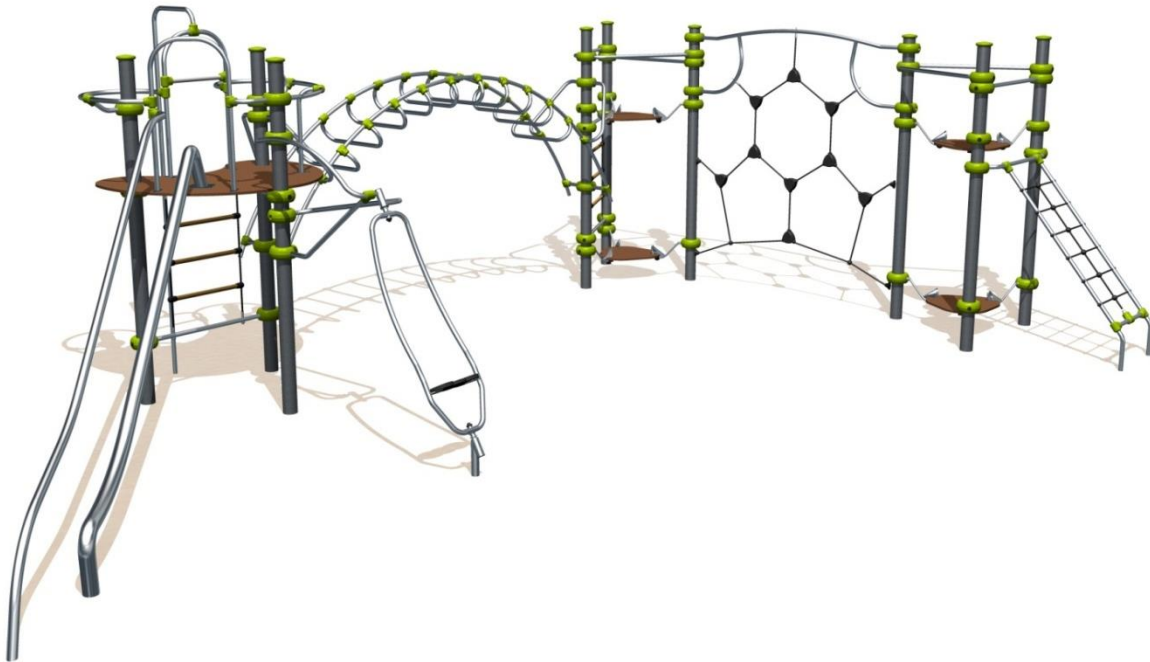

J2574M Ixo

31 użytkowników

HIC= 3,0m

6+ lat

1=10,8m 2=6,84m 3=3,4m

14,19 x 10,2m

Funkcje zabawowe

zjeżdżanie

x2

spotykание się
zabawa w role

x3

wspinanie

x3

wiszenie

x1

rotacja

x1

Ilość funkcje zabawowe

10