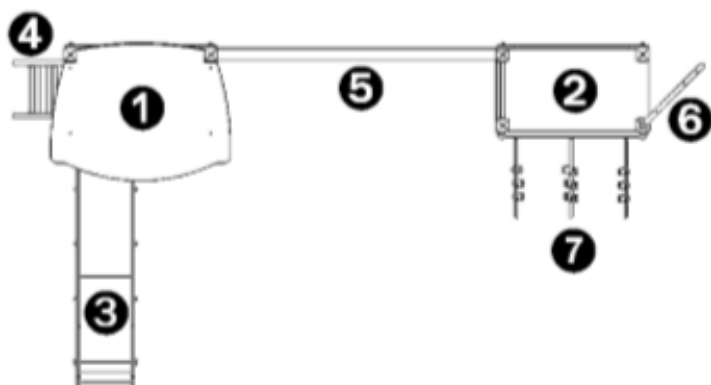

1. Platforma z pokryciem – 4 słupy HT: 1,17m
2. Platforma – 5 słupów – 1,2x0,65m
3. Zjazd
4. Drabinka HT: 1,17m
5. Siatka HT: 2,4m
6. Słupek strażacki
7. Siatka drabinkowa H: 1,17m