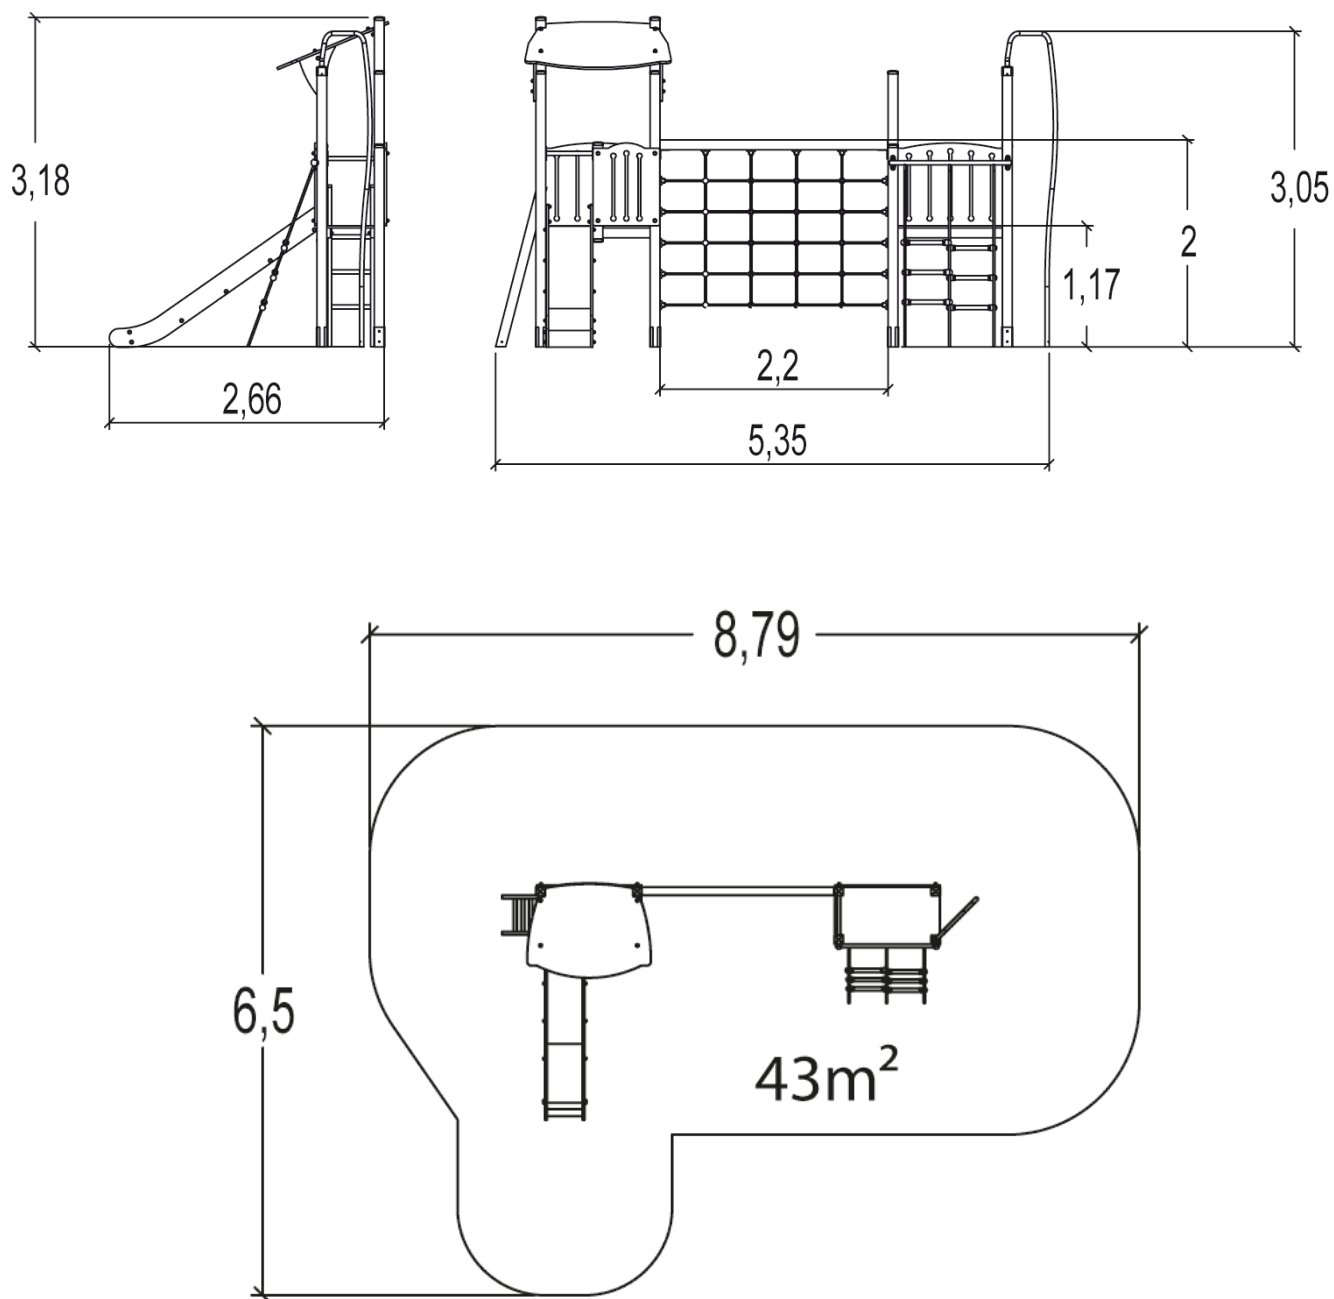

Produkt do zabawy został projektowany zgodnie z normami europejskimi EN 1176:2008 (PN-EN 1176:2009).

Gwarancja: 25 lat na wszystkie ścianki, słupy stalowe oraz rury ze stali nierdzewnej
10 lat na twarde plastik, elementy metalowe, podłogi ze sklejki i drewniane słupy
5 lat na sprężyny, siatki, elementy plastikowe formowane rotacyjnie i łączniki metalowe
2 lata na elementy ruchome

Dystrybutor w Polsce: educarium spółka z o.o. • ul. Grunwaldzka 207 • 85-451 Bydgoszcz
telefon 52 – 324 78 40 • educarium.pl • educarium-placezabaw.pl • bezpiecznanawierzchnia.pl