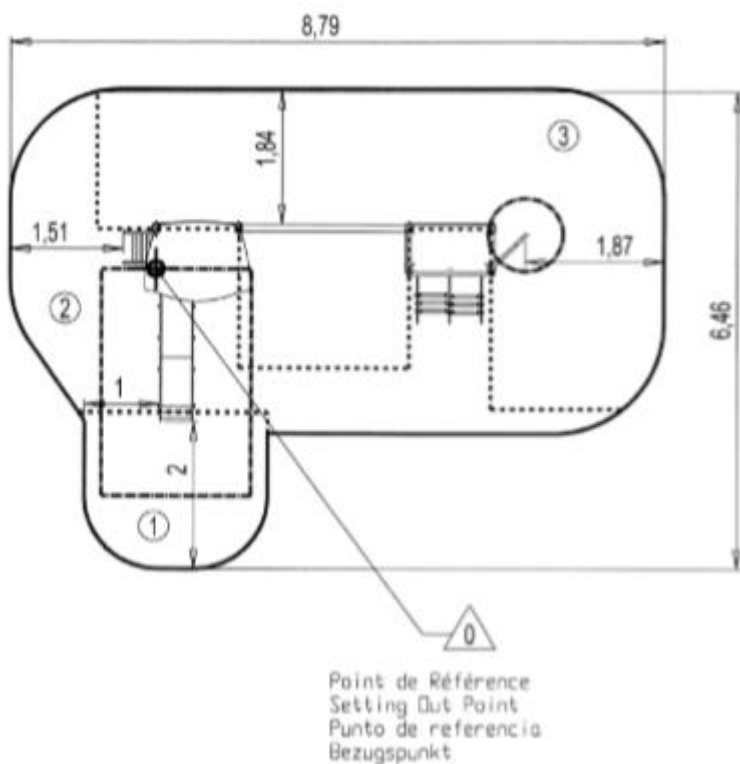

		
1	1m	5m <sup>2</sup>
2	1,17m	14,5m <sup>2</sup>
3	2m	24m <sup>2</sup>

Produkt do zabawy został projektowany zgodnie z normami europejskimi EN 1176:2008 (PN-EN 1176:2009).

**Gwarancja:** 25 lat na wszystkie ścianki, słupy stalowe oraz rury ze stali nierdzewnej  
 10 lat na twarde plastik, elementy metalowe, podłogi ze sklejki i drewniane słupy  
 5 lat na sprężyny, siatki, elementy plastikowe formowane rotacyjnie i łączniki metalowe  
 2 lata na elementy ruchome