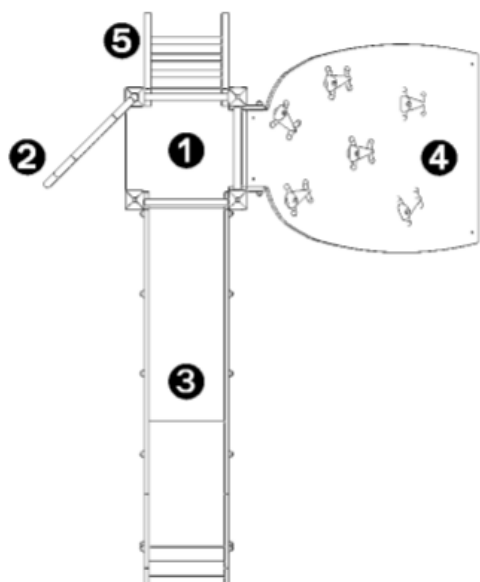

1. Platforma – 4 słupy 0,65x0,65m
2. Słupek strażacki
3. Zjazd
4. Skos
5. Drabinka HT: 1,17m