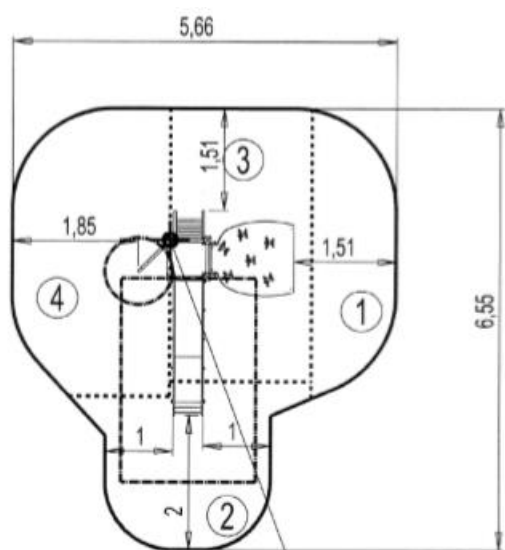

Point de Référence
Setting Out Point
Punto de referencia
Bezugspunkt

1	0,6m	4,5m ²
2	1m	6m ²
3	1,17m	8,5m ²
4	2m	9m ²

Produkt do zabawy został projektowany zgodnie z normami europejskimi EN 1176:2008 (PN-EN 1176:2009).