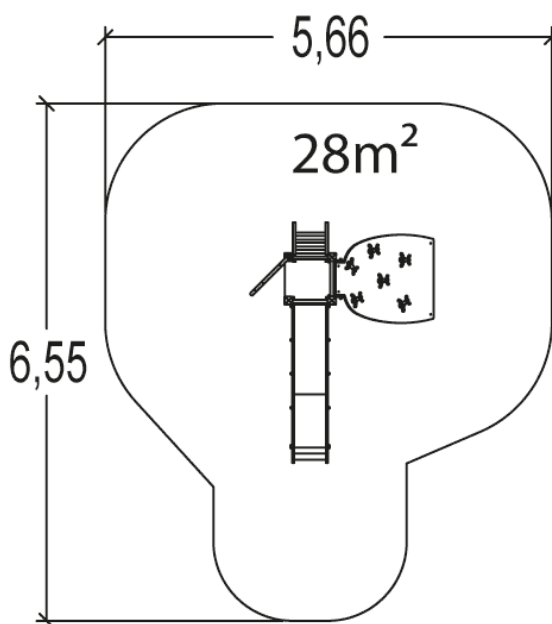

Produkt do zabawy został projektowany zgodnie z normami europejskimi EN 1176:2008 (PN-EN 1176:2009).

Gwarancja: 25 lat na wszystkie ścianki, słupy stalowe oraz rury ze stali nierdzewnej
10 lat na twarde plastik, elementy metalowe, podłogi ze sklejki i drewniane słupy
5 lat na sprężyny, siatki, elementy plastikowe formowane rotacyjnie i łączniki metalowe
2 lata na elementy ruchome

Dystrybutor w Polsce: educarium spółka z o.o. • ul. Grunwaldzka 207 • 85-451 Bydgoszcz
telefon 52 – 324 78 40 • educarium.pl • educarium-placezabaw.pl • bezpiecznanawierzchnia.pl