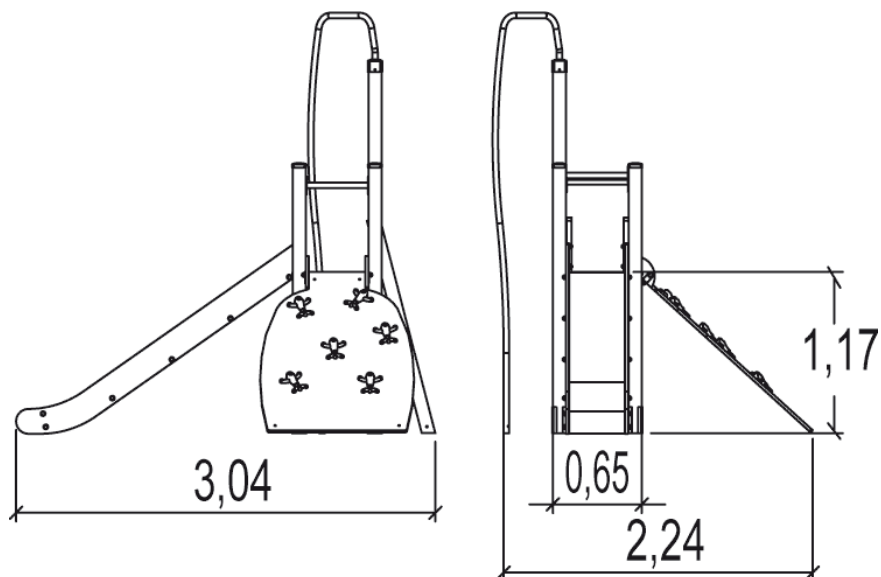

Produkt do zabawy został projektowany zgodnie z normami europejskimi EN 1176:2008 (PN-EN 1176:2009).

Gwarancja: 25 lat na wszystkie ścianki, słupy stalowe oraz rury ze stali nierdzewnej
10 lat na twarde plastik, elementy metalowe, podłogi ze sklejki i drewniane słupy
5 lat na sprężyny, siatki, elementy plastikowe formowane rotacyjnie i łączniki metalowe
2 lata na elementy ruchome

Dystrybutor w Polsce: educarium spółka z o.o. • ul. Grunwaldzka 207 • 85-451 Bydgoszcz
telefon 52 – 324 78 40 • educarium.pl • educarium-placezabaw.pl • bezpiecznanawierzchnia.pl