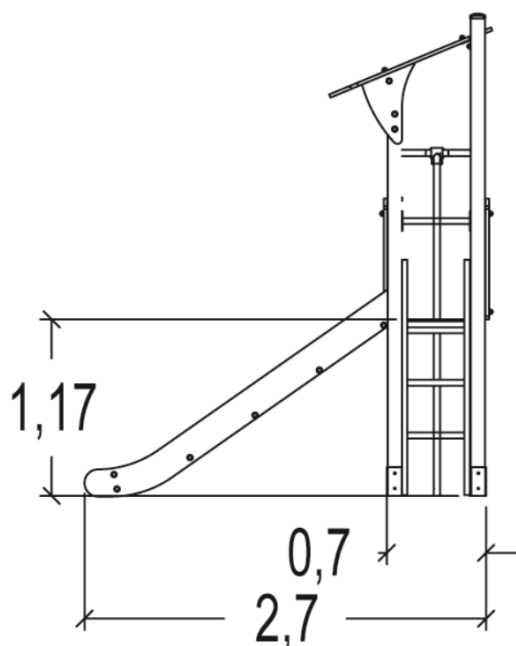

Produkt do zabawy został projektowany zgodnie z normami europejskimi EN 1176:2008 (PN-EN 1176:2009).

Gwarancja: 25 lat na wszystkie ścianki, słupy stalowe oraz rury ze stali nierdzewnej
10 lat na twarde plastik, elementy metalowe, podłogi ze sklejki i drewniane słupy
5 lat na sprężyny, siatki, elementy plastikowe formowane rotacyjnie i łączniki metalowe
2 lata na elementy ruchome

Dystrybutor w Polsce: educarium spółka z o.o. • ul. Grunwaldzka 207 • 85-451 Bydgoszcz
telefon 52 – 324 78 40 • educarium.pl • educarium-placezabaw.pl • bezpiecznanawierzchnia.pl