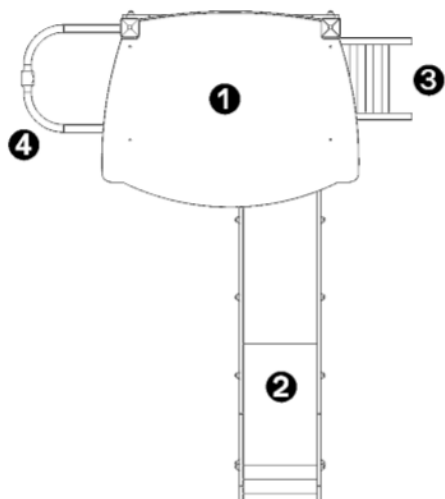

1. Platforma z pokryciem – 4 słupy HT: 1,17m
2. Zjazd
3. Drabinka HT: 1,17m
4. Słupek strażacki HT: 1,17m