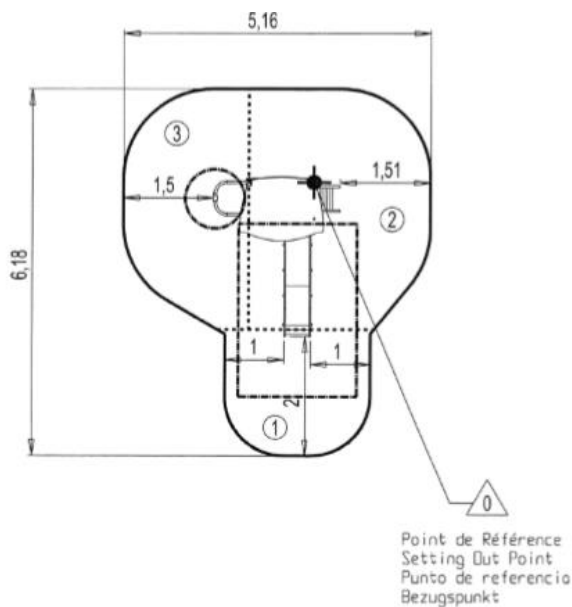

1	1m	5m²
2	1,17m	11,5m²
3	1,3m	7,5m²

Produkt do zabawy został projektowany zgodnie z normami europejskimi EN 1176:2008 (PN-EN 1176:2009).

Gwarancja: 25 lat na wszystkie ścianki, słupy stalowe oraz rury ze stali nierdzewnej
10 lat na twarde plastik, elementy metalowe, podłogi ze sklejki i drewniane słupy
5 lat na sprężyny, siatki, elementy plastikowe formowane rotacyjnie i łączniki metalowe
2 lata na elementy ruchome

Dystrybutor w Polsce: educarium spółka z o.o. • ul. Grunwaldzka 207 • 85-451 Bydgoszcz
telefon 52 – 324 78 40 • educarium.pl • educarium-placezabaw.pl • bezpiecznanawierzchnia.pl