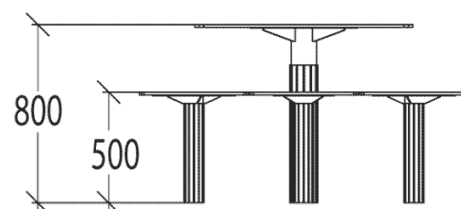

J2880 Zestaw piknikowy - stół i krzeselka

Dzieci mają w sobie tyle energii, że łatwo mogą wymęczyć swoich opiekunów. Dobrze jest zatem mieć miejsce, gdzie można chwilę odpocząć, cały czas mając oko na małych rozbójników. Dzięki naszemu zestawowi uzupełnienie energii dziecka nie stanowi problemu, wystarczy posadzić go na krzeselku i podać mu szybki posiłek.

- wymiary: dł. 1,48m, szer. 1,35m, wys. 0,8m

Produkt do zabawy został projektowany zgodnie z normami europejskimi EN 1176:2008 (PN-EN 1176:2009).

Gwarancja: 25 lat na wszystkie ścianki, słupy stalowe oraz rury ze stali nierdzewnej
10 lat na twardy plastik, elementy metalowe, podłogi ze sklejki i drewniane słupy
5 lat na sprężyny, siatki, elementy plastikowe formowane rotacyjnie i łączniki metalowe
2 lata na elementy ruchome

Dystrybutor w Polsce: educarium spółka z o.o. • ul. Grunwaldzka 207 • 85-451 Bydgoszcz
telefon 52 – 324 78 40 • educarium.pl • educarium-placezabaw.pl • bezpiecznanawierzchnia.pl