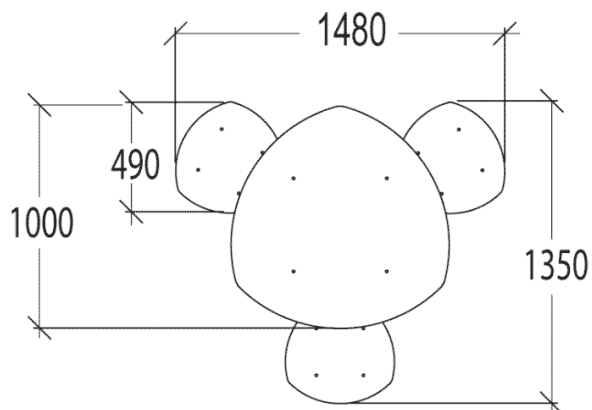

J2880 Zestaw piknikowy - stół i krzeselka

Dzieci mają w sobie tyle energii, że łatwo mogą wymęczyć swoich opiekunów. Dobrze jest zatem mieć miejsce, gdzie można chwilę odpocząć, cały czas mając oko na małych rozbójników. Dzięki naszemu zestawowi uzupełnienie energii dziecka nie stanowi problemu, wystarczy posadzić go na krzeselku i podać mu szybki posiłek.

- wymiary: dł. 1,48m, szer. 1,35m, wys. 0,8m

Produkt do zabawy został projektowany zgodnie z normami europejskimi EN 1176:2008 (PN-EN 1176:2009).

Gwarancja: 25 lat na wszystkie ścianki, słupy stalowe oraz rury ze stali nierdzewnej
10 lat na twardy plastik, elementy metalowe, podłogi ze sklejki i drewniane słupy
5 lat na sprężyny, siatki, elementy plastikowe formowane rotacyjnie i łączniki metalowe
2 lata na elementy ruchome

Dystrybutor w Polsce: educarium spółka z o.o. • ul. Grunwaldzka 207 • 85-451 Bydgoszcz
telefon 52 – 324 78 40 • educarium.pl • educarium-placezabaw.pl • bezpiecznanawierzchnia.pl