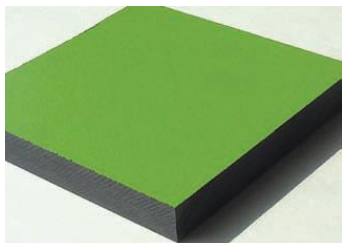

Materiały:

Gwarancje:

Kolorowe panele wykonane są z kompaktowego materiału o grubości 13 mm (HPL). Solidna konstrukcja gwarantuje wytrzymałość na złe warunki atmosferyczne i odporność na wandalizm. 25 lat

Podparcie stołu wykonane jest ze stali galwanizowanej. 25 lat

Słupki podtrzymujące stół oraz siedziska wykonane są z galwanizowanej, lakierowanej stali. 25 lat

Wszystko montowane jest za pomocą śrub ze stali nierdzewnej osłoniętych poliamidowymi nasadkami. 2 lata

---

Produkt do zabawy został projektowany zgodnie z normami europejskimi EN 1176:2008 (PN-EN 1176:2009).

Gwarancja: **25 lat** na wszystkie ścianki, słupy stalowe oraz rury ze stali nierdzewnej
10 lat na twardy plastik, elementy metalowe, podłogi ze sklejki i drewniane słupy
5 lat na sprężyny, siatki, elementy plastikowe formowane rotacyjnie i łączniki metalowe
2 lata na elementy ruchome

Dystrybutor w Polsce: educarium spółka z o.o. • ul. Grunwaldzka 207 • 85-451 Bydgoszcz
telefon 52 – 324 78 40 • educarium.pl • educarium-placezabaw.pl • bezpiecznanawierzchnia.pl