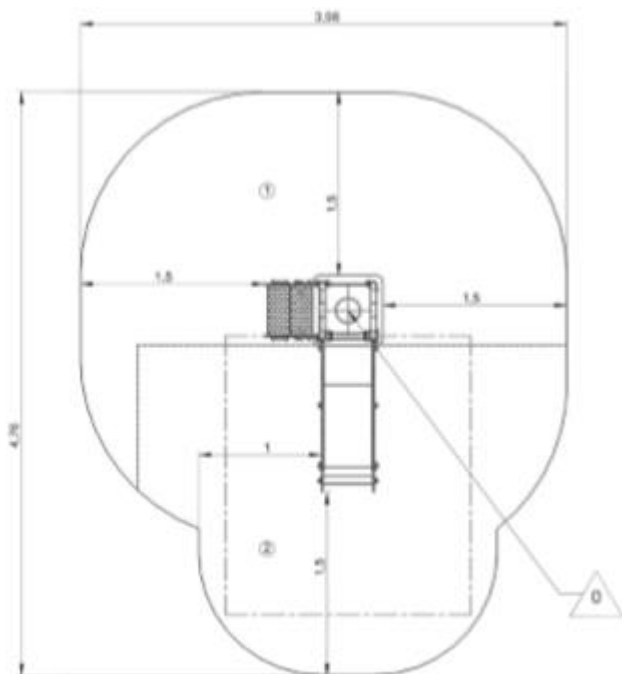

1	0,6m	7,5m²
2	1m	8m²