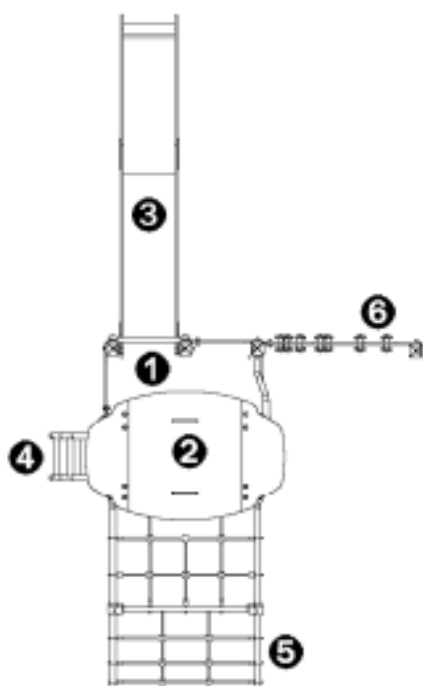

1. Kwadratowa platforma
2. Zadaszenie
3. Zjazd H: 1,37m
4. Zakrzywiona drabinka
5. Siatka pochylna
6. Ściana wspinaczkowa

Produkt do zabawy został projektowany zgodnie z normami europejskimi EN 1176:2008 (PN-EN 1176:2009).