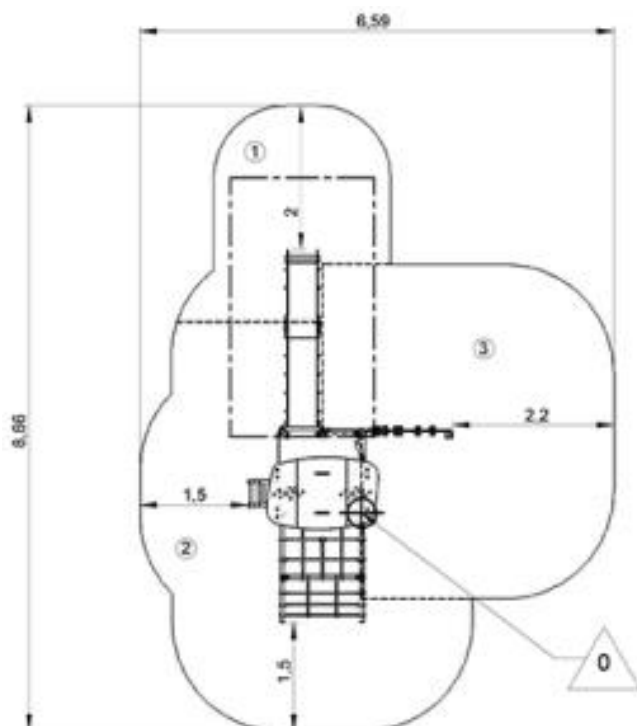

1	1m	7m²
2	1,37m	17m²
3	2,6m	17m²