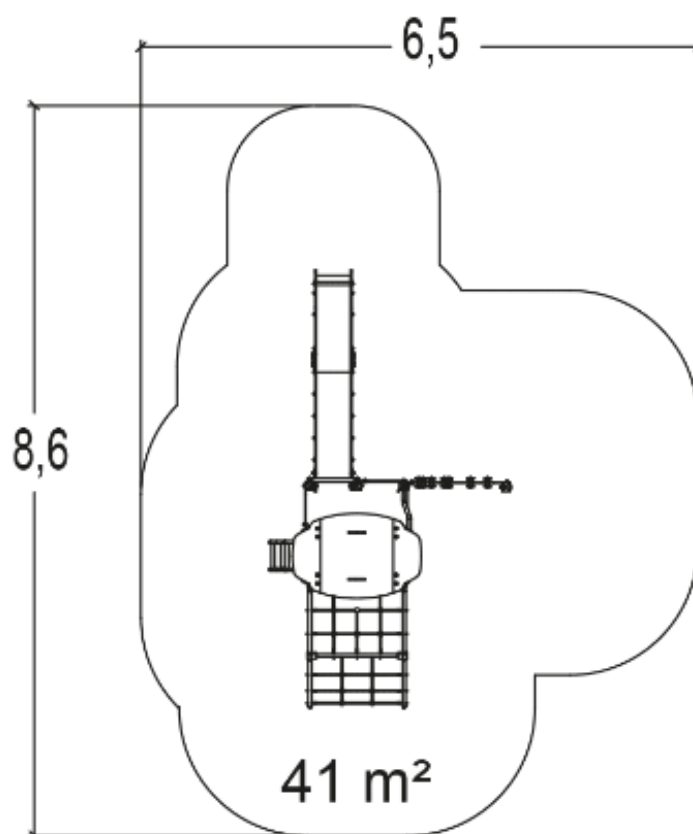

Produkt do zabawy został projektowany zgodnie z normami europejskimi EN 1176:2008 (PN-EN 1176:2009).

Gwarancja: 25 lat na wszystkie ścianki, słupy stalowe oraz rury ze stali nierdzewnej
10 lat na twarde plastik, elementy metalowe, podłogi ze sklejki i drewniane słupy
5 lat na sprężyny, siatki, elementy plastikowe formowane rotacyjnie i łączniki metalowe
2 lata na elementy ruchome

Dystrybutor w Polsce: educarium spółka z o.o. • ul. Grunwaldzka 207 • 85-451 Bydgoszcz
telefon 52 – 324 78 40 • educarium.pl • educarium-placezabaw.pl • bezpiecznanawierzchnia.pl