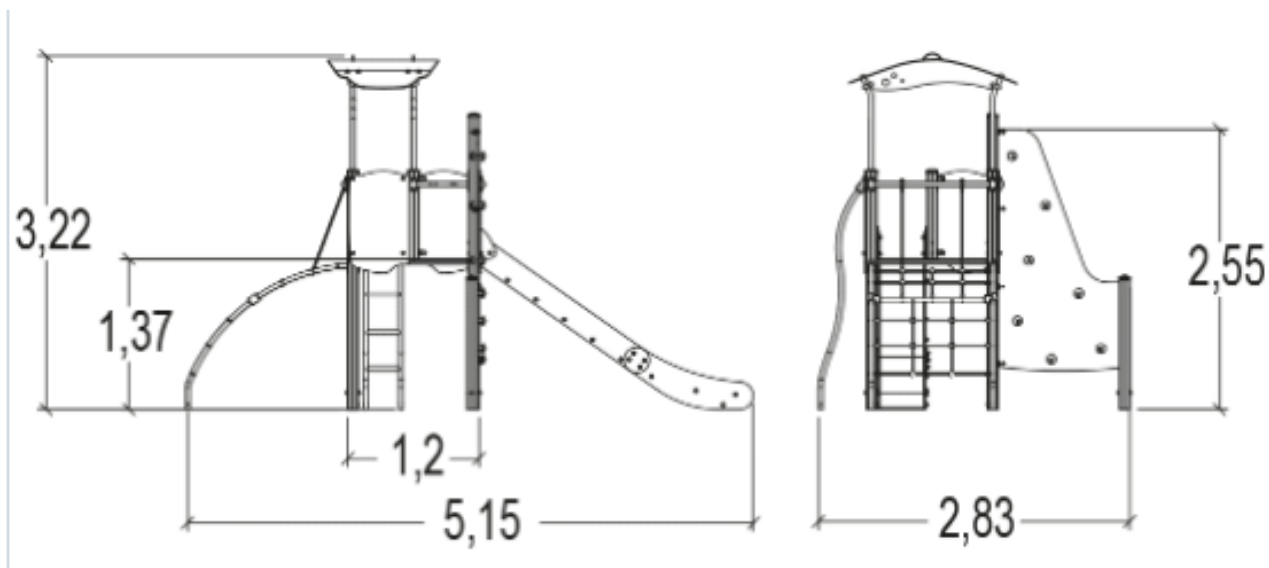

Produkt do zabawy został projektowany zgodnie z normami europejskimi EN 1176:2008 (PN-EN 1176:2009).

Gwarancja: 25 lat na wszystkie ścianki, słupy stalowe oraz rury ze stali nierdzewnej
10 lat na twarde plastik, elementy metalowe, podłogi ze sklejki i drewniane słupy
5 lat na sprężyny, siatki, elementy plastikowe formowane rotacyjnie i łączniki metalowe
2 lata na elementy ruchome

Dystrybutor w Polsce: educarium spółka z o.o. • ul. Grunwaldzka 207 • 85-451 Bydgoszcz
telefon 52 – 324 78 40 • educarium.pl • educarium-placezabaw.pl • bezpiecznanawierzchnia.pl