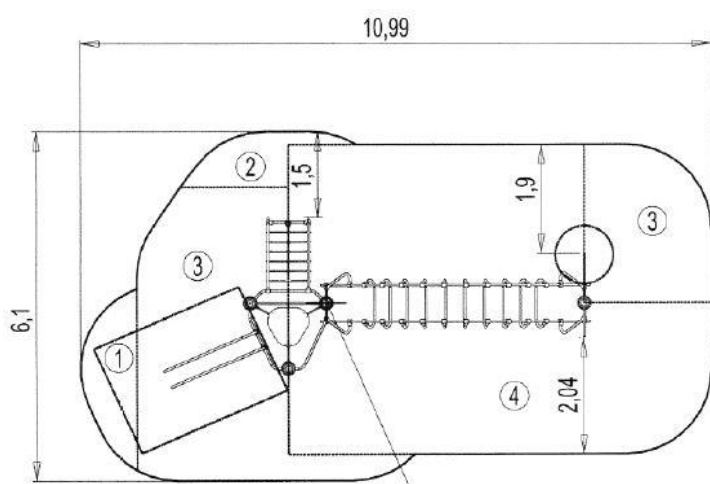

1. Wieża Gamma
2. Duże przejście typu „Małpi gaj”
3. Maszt
4. Wejście siatkowe pochyłe
5. Zjeżdżalnia rurowa równoległa Poziomo
6. Huśtawka wirująca „gyro”

Produkt do zabawy został zbadany zgodnie z normami europejskimi EN 1176-2008, posiada aktualny certyfikat TÜV.