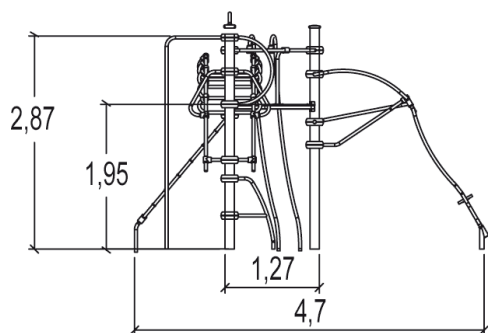

1. Wieża Gamma
2. Duże przejście typu „Małpi gaj”
3. Maszt
4. Wejście siatkowe pochyłe
5. Zjeżdżalnia rurowa równoległa Poziomo
6. Huśtawka wirująca „gyro”

Produkt do zabawy został zbadany zgodnie z normami europejskimi EN 1176-2008, posiada aktualny certyfikat TÜV.