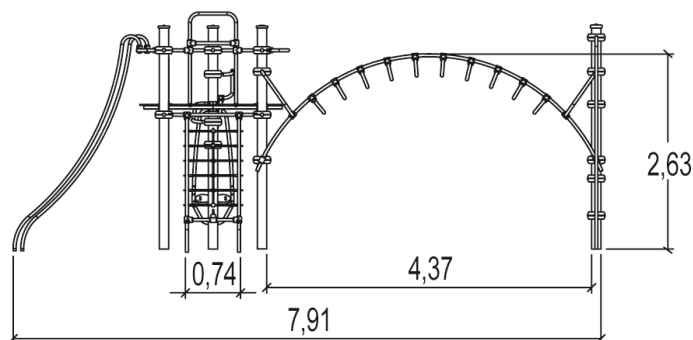

1. Wieża Gamma
2. Duże przejście typu „Małpi gaj”
3. Maszt
4. Wejście siatkowe pochyłe
5. Zjeżdżalnia rurowa równoległa Poziomo
6. Huśtawka wirująca „gyro”

Produkt do zabawy został zbadany zgodnie z normami europejskimi EN 1176-2008, posiada aktualny certyfikat TÜV.