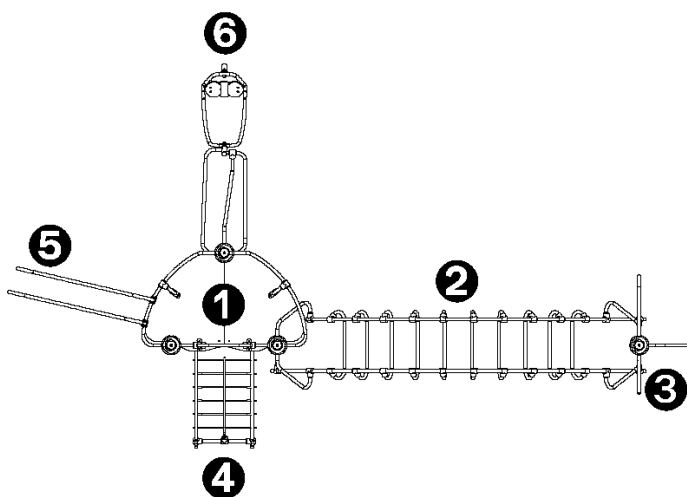

1. Wieża Gamma
2. Duże przejście typu „Małpi gaj”
3. Maszt
4. Wejście siatkowe pochyłe
5. Zjeżdżalnia rurowa równoległa Poziomo
6. Huśtawka wirująca „gyro”

Produkt do zabawy został zbadany zgodnie z normami europejskimi EN 1176-2008, posiada aktualny certyfikat TÜV.