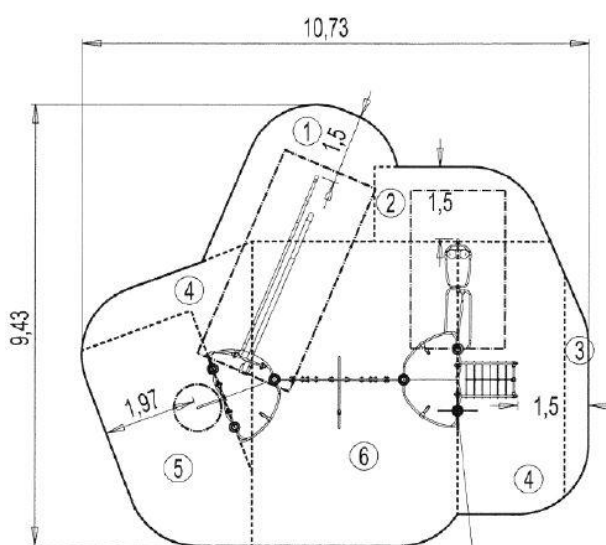

1. Wieża Epsilon
2. Zjeżdżalnia Turbo
3. Rura strażacka
4. Ścianka wspinaczkowa
5. Wieża Gamma
6. Wejście siatkowe pochyłe
7. Wirująca huśtawka

Produkt do zabawy został zbadany zgodnie z normami europejskimi EN 1176-2008, posiada aktualny certyfikat TÜV.

Gwarancja:

- 25 lat na wszystkie ścianki, słupy stalowe oraz rury ze stali nierdzewnej
- 10 lat na twarde plastik, elementy metalowe, podłogi ze sklejki i drewniane słupy
- 5 lat na sprężyny, siatki, elementy plastikowe formowane rotacyjnie i łączniki metalowe
- 2 lata na elementy ruchome

Dystrybutor w Polsce: educarium spółka z o.o. • ul. Grunwaldzka 207 • 85-451 Bydgoszcz
telefon 52 – 324 78 40 • educarium.pl • educarium-placezabaw.pl • bezpiecznanawierzchnia.pl