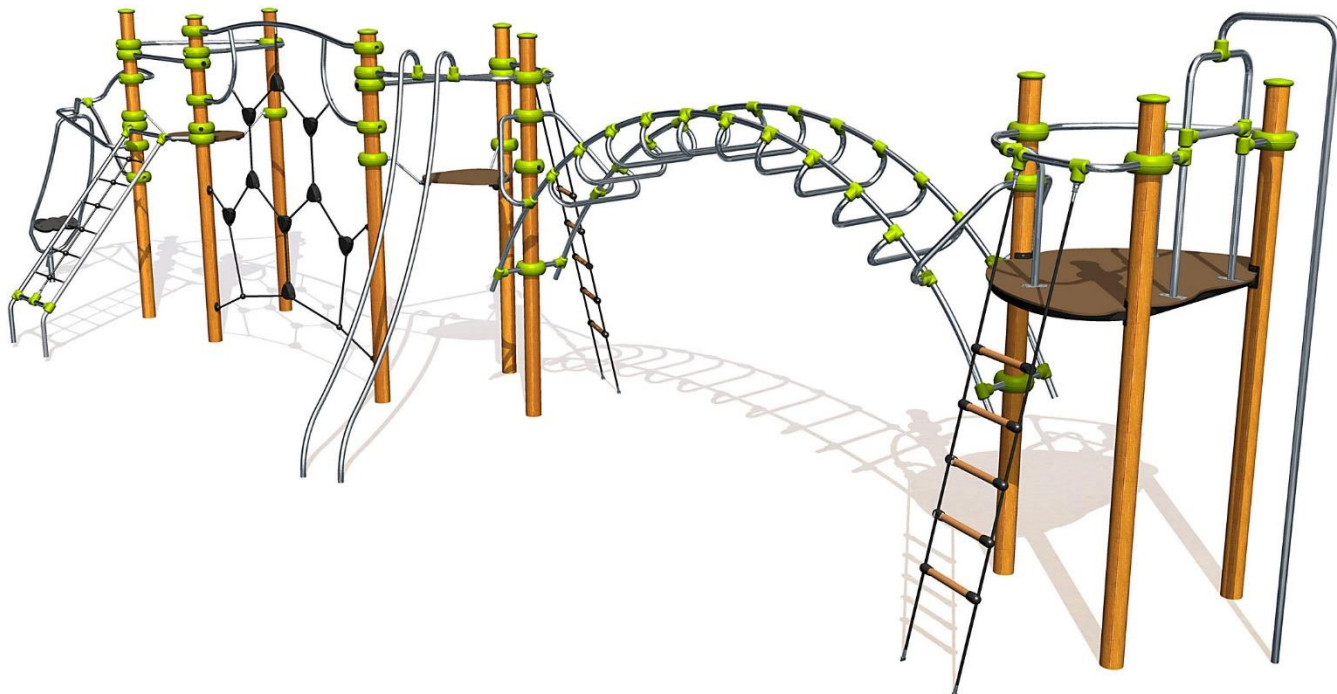

J2538 Ixo

28 użytkowników

HIC= 3m

6+ lat

1=13,82m 2=3,2m 3=3,4m

17,31 x 6,7m

Funkcje zabawowe

zjeżdżanie

x2

spotykanie się
zabawa w role

X2

wspinanie

X3

kręcenie się

x1

wiszenie

X1

Ilość funkcje zabawowe

9