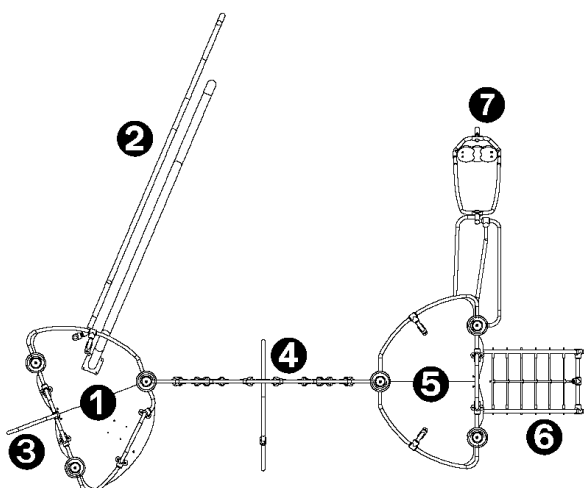

1. Wieża Epsilon
2. Zjeżdżalnia Turbo
3. Rura strażacka
4. Ścianka wspinaczkowa
5. Wieża Gamma
6. Wejście siatkowe pochyłe
7. Wirująca huśtawka

Produkt do zabawy został zbadany zgodnie z normami europejskimi EN 1176-2008, posiada aktualny certyfikat TÜV.

Gwarancja:

- 25 lat na wszystkie ścianki, słupy stalowe oraz rury ze stali nierdzewnej
- 10 lat na twarde plastik, elementy metalowe, podłogi ze sklejki i drewniane słupy
- 5 lat na sprężyny, siatki, elementy plastikowe formowane rotacyjnie i łączniki metalowe
- 2 lata na elementy ruchome

Dystrybutor w Polsce: educarium spółka z o.o. • ul. Grunwaldzka 207 • 85-451 Bydgoszcz
telefon 52 – 324 78 40 • educarium.pl • educarium-placezabaw.pl • bezpiecznanawierzchnia.pl