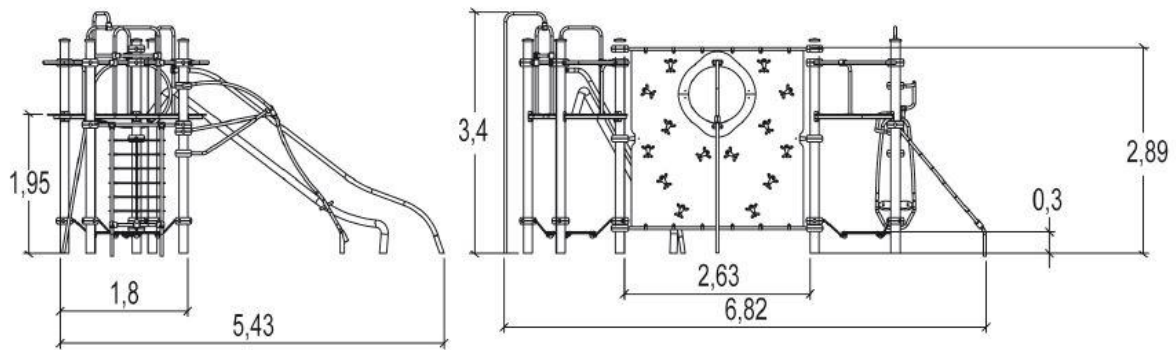

1. Wieża Epsilon
2. Zjeżdżalnia Turbo
3. Rura strażacka
4. Ścianka wspinaczkowa
5. Wieża Gamma
6. Wejście siatkowe pochyłe
7. Wirująca huśtawka

Produkt do zabawy został zbadany zgodnie z normami europejskimi EN 1176-2008, posiada aktualny certyfikat TÜV.

Gwarancja:

- 25 lat na wszystkie ścianki, słupy stalowe oraz rury ze stali nierdzewnej
- 10 lat na twarde plastik, elementy metalowe, podłogi ze sklejki i drewniane słupy
- 5 lat na sprężyny, siatki, elementy plastikowe formowane rotacyjnie i łączniki metalowe
- 2 lata na elementy ruchome

Dystrybutor w Polsce: educarium spółka z o.o. • ul. Grunwaldzka 207 • 85-451 Bydgoszcz
telefon 52 – 324 78 40 • educarium.pl • educarium-placezabaw.pl • bezpiecznanawierzchnia.pl