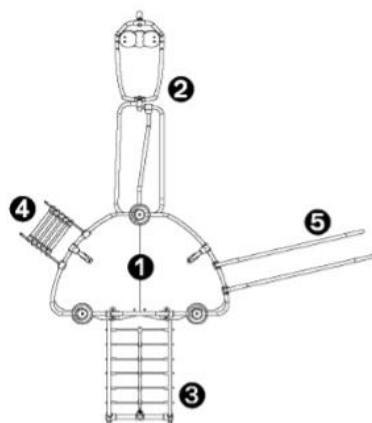

1. Wieża Gamma
2. Wirująca huśtawka
3. Wejście siatkowe pochyłe
4. Wejście drabinkowo-linowe
5. Zjeżdżalnia rurowa równoległa poziomo.

Produkt do zabawy został projektowany zgodnie z normami europejskimi EN 1176:2008 (PN-EN 1176:2009).

Gwarancja: 25 lat na wszystkie ścianki, słupy stalowe oraz rury ze stali nierdzewnej
10 lat na twarde plastik, elementy metalowe, podłogi ze sklejki i drewniane słupy
5 lat na sprężyny, siatki, elementy plastikowe formowane rotacyjnie i łączniki metalowe
2 lata na elementy ruchome

Dystrybutor w Polsce: educarium spółka z o.o. • ul. Grunwaldzka 207 • 85-451 Bydgoszcz
telefon 52 – 324 78 40 • educarium.pl • educarium-placezabaw.pl • bezpiecznanawierzchnia.pl