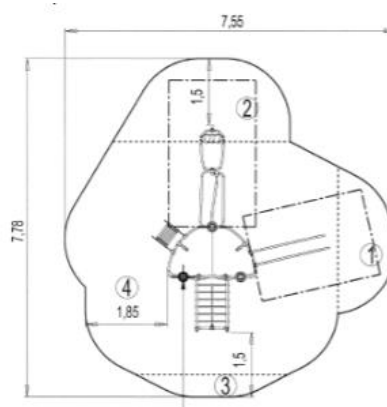

1. Wieża Gamma
2. Wirująca huśtawka
3. Wejście siatkowe pochyłe
4. Wejście drabinkowo-linowe
5. Zjeżdżalnia rurowa równoległa poziomo.

Produkt do zabawy został projektowany zgodnie z normami europejskimi EN 1176:2008 (PN-EN 1176:2009).

Gwarancja: 25 lat na wszystkie ścianki, słupy stalowe oraz rury ze stali nierdzewnej
10 lat na twarde plastik, elementy metalowe, podłogi ze sklejki i drewniane słupy
5 lat na sprężyny, siatki, elementy plastikowe formowane rotacyjnie i łączniki metalowe
2 lata na elementy ruchome

Dystrybutor w Polsce: educarium spółka z o.o. • ul. Grunwaldzka 207 • 85-451 Bydgoszcz
telefon 52 – 324 78 40 • educarium.pl • educarium-placezabaw.pl • bezpiecznanawierzchnia.pl