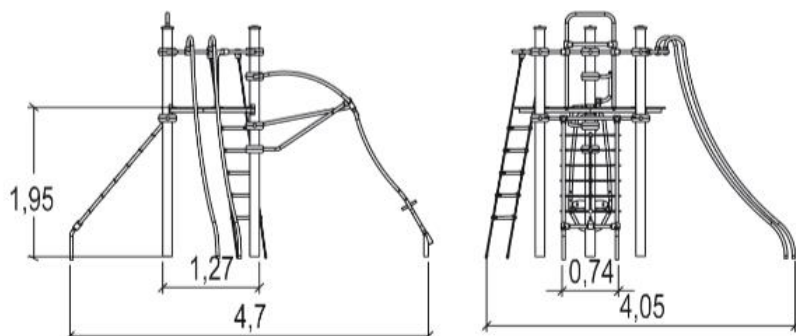

1. Wieża Gamma
2. Wirująca huśtawka
3. Wejście siatkowe pochyłe
4. Wejście drabinkowo-linowe
5. Zjeżdżalnia rurowa równoległa poziomo.

Produkt do zabawy został projektowany zgodnie z normami europejskimi EN 1176:2008 (PN-EN 1176:2009).

Gwarancja: 25 lat na wszystkie ścianki, słupy stalowe oraz rury ze stali nierdzewnej
10 lat na twarde plastik, elementy metalowe, podłogi ze sklejki i drewniane słupy
5 lat na sprężyny, siatki, elementy plastikowe formowane rotacyjnie i łączniki metalowe
2 lata na elementy ruchome

Dystrybutor w Polsce: educarium spółka z o.o. • ul. Grunwaldzka 207 • 85-451 Bydgoszcz
telefon 52 – 324 78 40 • educarium.pl • educarium-placezabaw.pl • bezpiecznanawierzchnia.pl