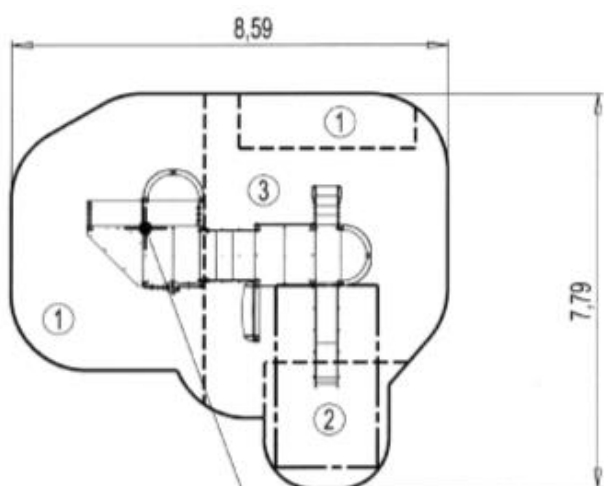

 Point de Référence  
 Setting Out Point  
 Punto de referencia  
 Bezugspunkt

		
1	0,6m	23m <sup>2</sup>
2	1m	6m <sup>2</sup>
3	1,17m	22m <sup>2</sup>

Produkt do zabawy został projektowany zgodnie z normami europejskimi EN 1176:2008 (PN-EN 1176:2009).