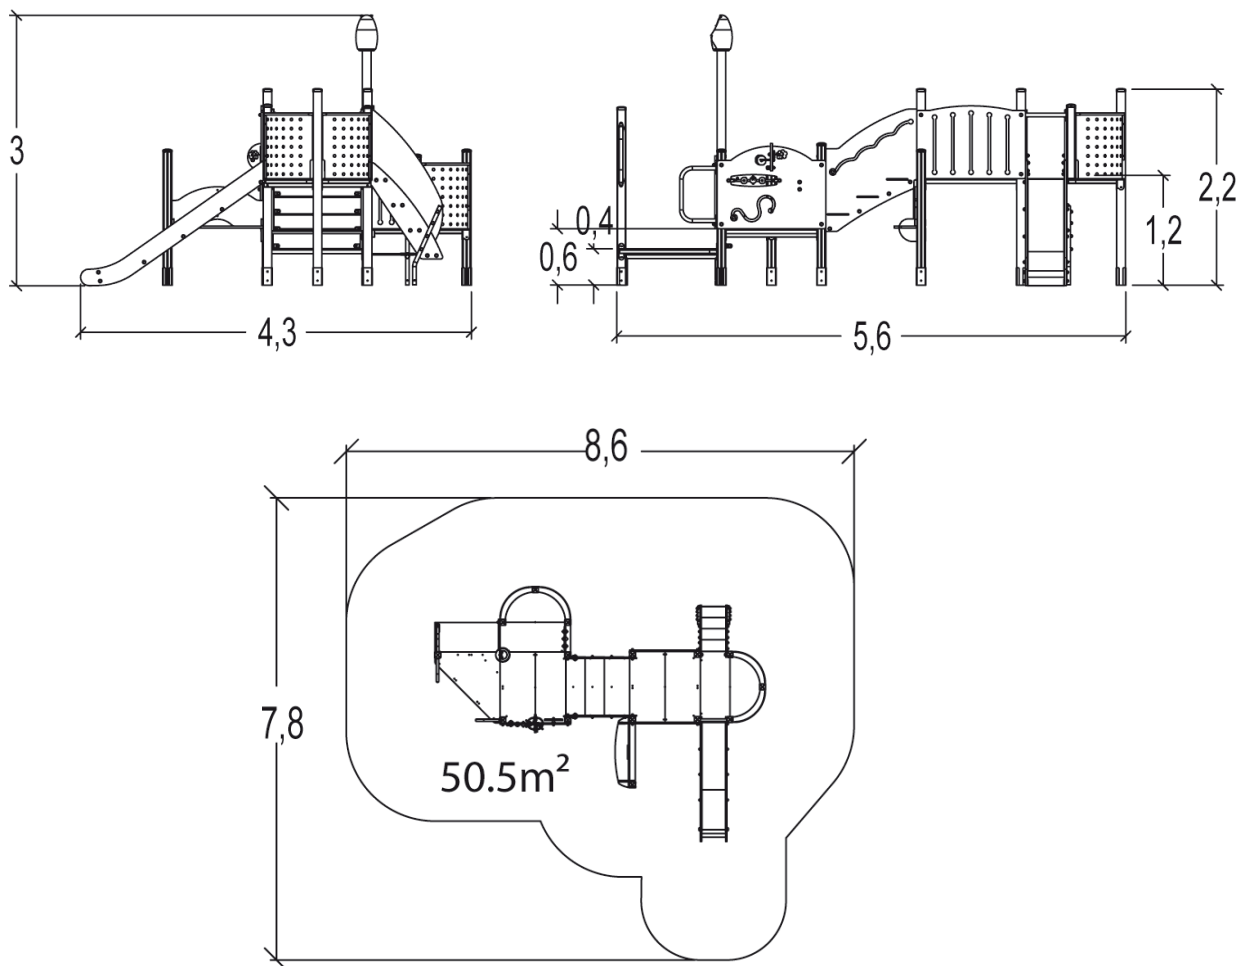

INTEGRACYJNOŚĆ:

- niepełnosprawność motoryczna ☐
- niepełnosprawność sensoryczna ☐
- niepełnosprawność intelektualna ☐

Produkt do zabawy został projektowany zgodnie z normami europejskimi EN 1176:2008 (PN-EN 1176:2009).

Gwarancja: 25 lat na wszystkie ścianki, słupy stalowe oraz rury ze stali nierdzewnej
10 lat na twarde plastik, elementy metalowe, podłogi ze sklejki i drewniane słupy
5 lat na sprężyny, siatki, elementy plastikowe formowane rotacyjnie i łączniki metalowe
2 lata na elementy ruchome

Dystrybutor w Polsce: educarium spółka z o.o. • ul. Grunwaldzka 207 • 85-451 Bydgoszcz
telefon 52 – 324 78 40 • educarium.pl • educarium-placezabaw.pl • bezpiecznanawierzchnia.pl