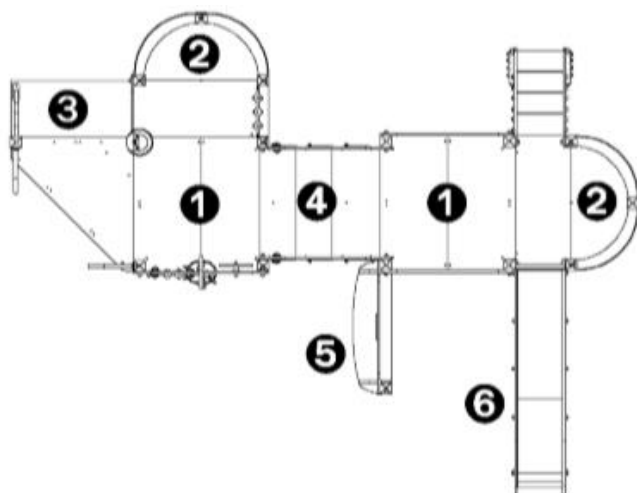

1. Platforma – 4 słupy – 1,2x1,2m
2. Platforma
3. Schodki
4. Schodki pomiędzy platformami
5. Liczydło
6. Zjazd