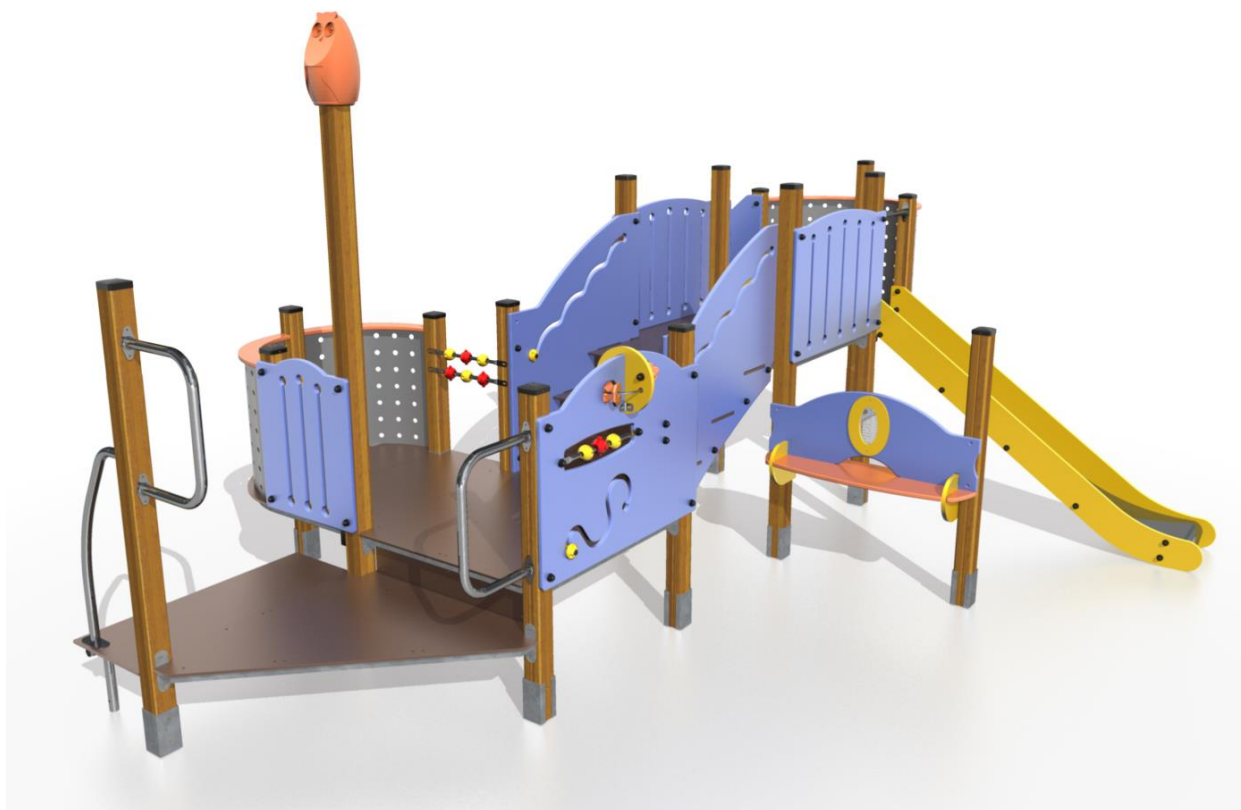

## J33111 Vivarea

30 użytkowników

HIC=1,17m

Od 2 do 10 lat

1=5,6m 2=4,3m  
3=3,0m

6,74m x 7,19m

### Funkcje zabawowe: 12

zabawa w role

x1

wspinanie

x1

spotykanie się

x3

zjeżdżanie

10 lat

Platformy wykonane z 12,5mm płyty HPL o teksturowanej powierzchni antypoślizgowej.

10 lat

Trwałe rurki ze stali nierdzewnej o średnicy 40mm gwarantujące niezawodność urządzenia.

25 lat

Formowane wtryskowo mocowania poliamidowe, odporne na promieniowanie UV, nietoksyczne i ognioodporne. Grubość poliamidu zapewnia wytrzymałość na wstrząsy i akty wandalizmu.

5 lat

Powierzchnia zjeżdżalni wykonana z 2mm stali nierdzewnej, kształtowanej, giętej i walcowanej z jednego kawałka.

10 lat

Ocynkowane liny stalowe pokryte poliestrem o średnicy 16mm.

5 lat

Złączki i nasadki wykonane z odlewanego poliamidu, nietoksyczne i odporne na temperaturę, wstrząsy oraz promienie UV.