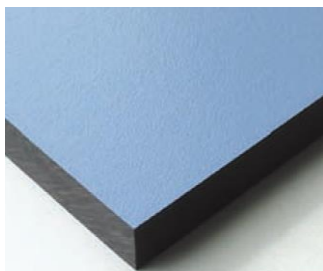

Materiał wykonania:

gwarancja:

Kolorowe panele zostały wykonane z HPL o grubości 13mm.

25 lat

Słupki o średnicy 125mm wykonane zostały z lakierowanej stali ocynkowanej. Lekko pofalowana powierzchnia zwiększa odporność na zarysowania. Nakładki wykonane zostały z formowanego wtryskowo poliamidu.