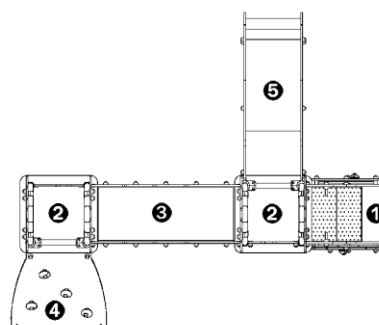

Point de Référence
Setting Out Point
Punto de referencia
Bezugspunkt

Produkt do zabawy został zbadany zgodnie z normami europejskimi EN 1176-2008, posiada aktualny certyfikat TÜV.