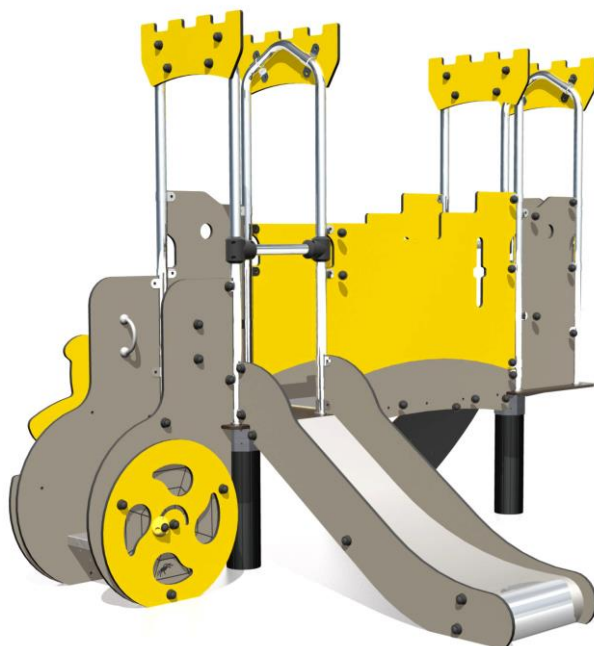

J38402 Zestaw Diabolo Zamek

12 użytkowników

HIC= 1m

2+ lat

1 = 2,81m 2 = 2,31m 3 =
2,04m

5,82 x 5,78

Funkcje zabawowe

spotkania

10 lat na twarde plastik, elementy metalowe, podłogi ze sklejki i drewniane słupy

5 lat na sprężyny, siatki, elementy plastikowe formowane rotacyjnie i łączniki metalowe

2 lata na elementy ruchome

1. Platforma (wys.0,6m).
2. Wejście.
3. Most.
4. Zjazd (wys.0,6m).
5. Nachylenie.

Materiał wykonania:

gwarancja:

Kolorowe panele zostały wykonane z HPL o grubości 13mm.

25 lat

Słupki o średnicy 125mm wykonane zostały z lakierowanej stali ocynkowanej. Lekko pofalowana powierzchnia zwiększa odporność na zarysowania. Nakładki wykonane zostały z formowanego wtryskowo poliamidu.

Powierzchnia zjeżdżalni wykonana jest ze stali nierdzewnej o grubości 2 mm, gięta i walcowana w całości.

10 lat

Produkt do zabawy został zbadany zgodnie z normami europejskimi EN 1176-2008, posiada aktualny certyfikat TÜV.