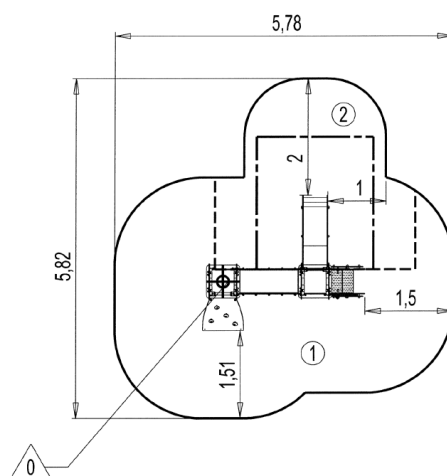

Point de Référence
Setting Out Point
Punto de referencia
Bezugspunkt

Produkt do zabawy został zbadany zgodnie z normami europejskimi EN 1176-2008, posiada aktualny certyfikat TÜV.