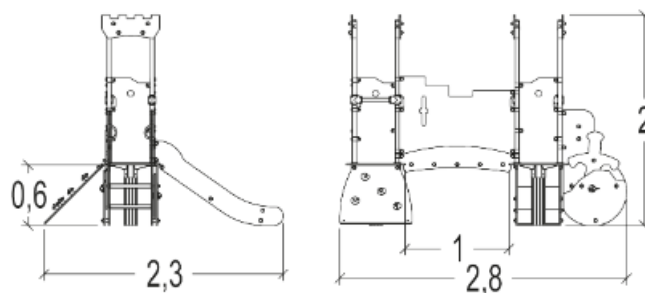

1. Platforma (wys.0,6m).
2. Wejście.
3. Most.
4. Zjazd (wys.0,6m).
5. Nachylenie.