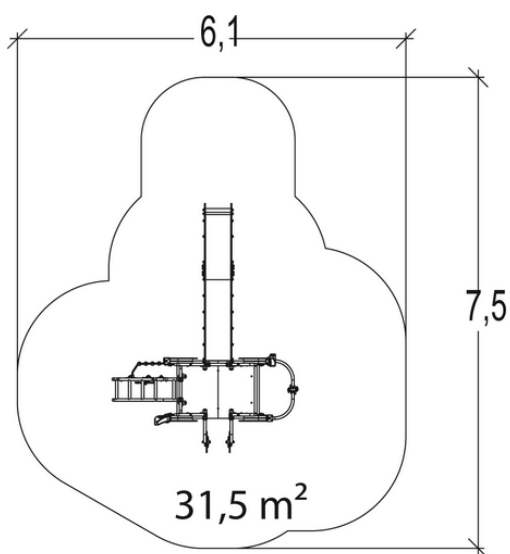

1. Wejście wspinaczkowe po stopniach 1,37m
2. Wspinaczka pionowa po rurze – „palma kokosowa”
3. Drabinka pochyła
4. Zjeżdżalnia 1,37m
5. Podest prostokątny 1,37m