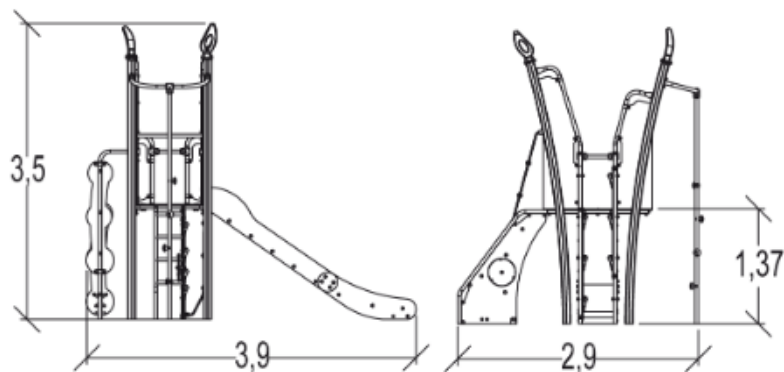

1. Wejście wspinaczkowe po stopniach 1,37m
2. Wspinaczka pionowa po rurze – „palma kokosowa”
3. Drabinka pochyła
4. Zjeżdżalnia 1,37m
5. Podest prostokątny 1,37m