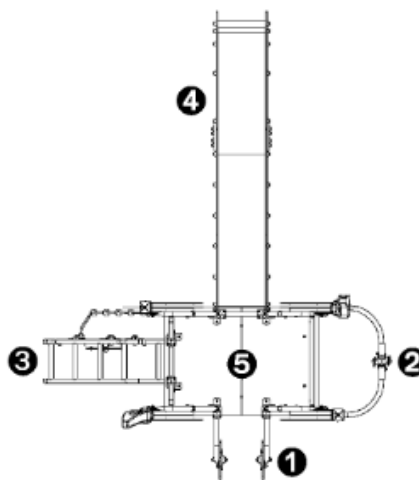

Produkt do zabawy został projektowany zgodnie z normami europejskimi EN 1176:2008 (PN-EN 1176:2009).

Gwarancja: 25 lat na wszystkie ścianki, słupy stalowe oraz rury ze stali nierdzewnej
10 lat na twarde plastik, elementy metalowe, podłogi ze sklejki i drewniane słupy
5 lat na sprężyny, siatki, elementy plastikowe formowane rotacyjnie i łączniki metalowe
2 lata na elementy ruchome

Dystrybutor w Polsce: educarium spółka z o.o. • ul. Grunwaldzka 207 • 85-451 Bydgoszcz
telefon 52 – 324 78 40 • educarium.pl • educarium-placezabaw.pl • bezpiecznanawierzchnia.pl