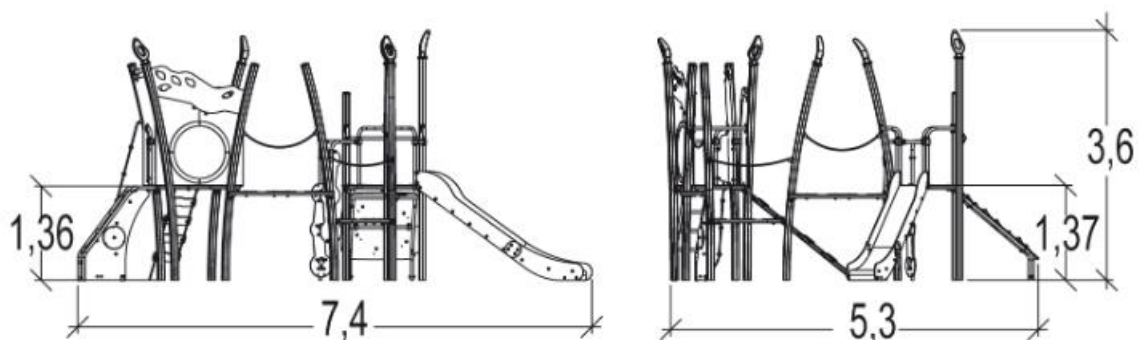

Produkt do zabawy został projektowany zgodnie z normami europejskimi EN 1176:2008 (PN-EN 1176:2009).

Gwarancja: 25 lat na wszystkie ścianki, słupy stalowe oraz rury ze stali nierdzewnej
10 lat na twarde plastik, elementy metalowe, podłogi ze sklejki i drewniane słupy
5 lat na sprężyny, siatki, elementy plastikowe formowane rotacyjnie i łączniki metalowe
2 lata na elementy ruchome

Dystrybutor w Polsce: educarium spółka z o.o. • ul. Grunwaldzka 207 • 85-451 Bydgoszcz
telefon 52 – 324 78 40 • educarium.pl • educarium-placezabaw.pl • bezpiecznanawierzchnia.pl