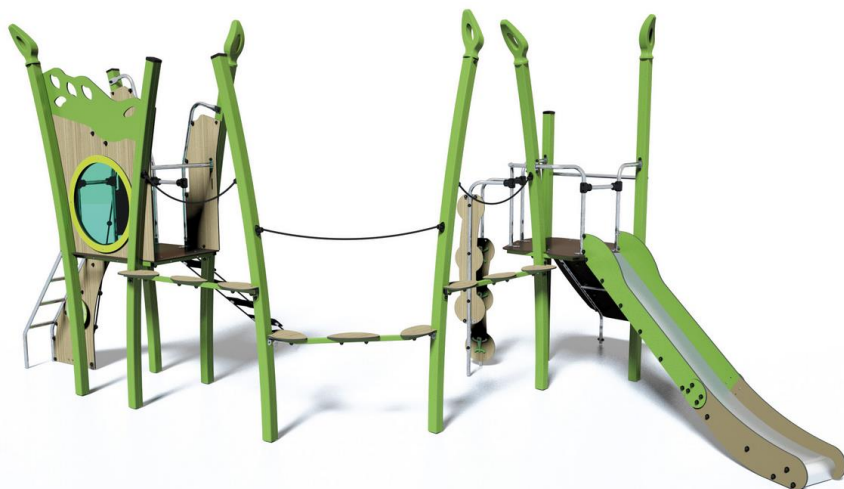

J5606 Kanope

23 użytkowników

HIC=1,37m

3+ lat

1=7,4m 2=4,8m
3=3,5m

7,81m x 11,01m

Funkcje

zabawowe: 9

zjeżdżanie

x1

wspinanie

x3

spotykание się

x3

wspinanie

x1

25 lat

Platformy wykonane z 12,5mm płyty HPL o teksturowanej powierzchni antypoślizgowej.

10 lat

Okienko wykonane z 8mm akrylu (PMMA)

5 lat

Trwałe rurki ze stali nierdzewnej o średnicy 40mm gwarantujące niezawodność urządzenia.

5 lat

Powierzchnia zjeżdżalni wykonana z 2mm stali nierdzewnej, kształtowanej, giętej i walcowanej z jednego kawałka.

10 lat

Ocynkowane liny stalowe o średnicy 16mm, pokryte polipropylenem.

5 lat

Uchwyty wspinaczkowe poliamidowe, nietoksyczne, niepalne oraz odporne na wstrząsy i promieniowanie UV.