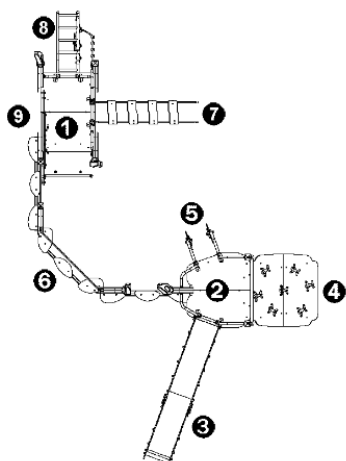

1. Podest 1,37m
2. Podest 1,37m
3. Zjeżdżalnia 1,37m
4. Ścianka wspinaczkowa 1,37m
5. Wejście wspinaczkowe po stopniach „żabkach”
6. Przejście po ścieżce balansującej
7. Drabinka linowa
8. Drabinka pochyła 1,37m
9. Okienko

Materiał:

Kolorowe panele o grubości 13mm z płyty HPL. Odporne na warunki atmosferyczne, promieniowanie UV oraz akty wandalizmu.

Gwarancje:

25 lat

Trwałe i wytrzymałe stalowe słupy nośne ocynkowane i pomalowane proszkowo o wymiarach 95x95mm

25 lat

Platformy wykonane z 12,5mm płyty HPL o teksturowanej powierzchni antypoślizgowej.

10 lat

Okienko wykonane z 8mm akrylu (PMMA)

5 lat

Trwałe rurki ze stali nierdzewnej o średnicy 40mm gwarantujące niezawodność urządzenia.

25 lat

Produkt do zabawy został projektowany zgodnie z normami europejskimi EN 1176:2008 (PN-EN 1176:2009).

Gwarancja: 25 lat na wszystkie ścianki, słupy stalowe oraz rury ze stali nierdzewnej
10 lat na twarde plastik, elementy metalowe, podłogi ze sklejki i drewniane słupy
5 lat na sprężyny, siatki, elementy plastikowe formowane rotacyjnie i łączniki metalowe
2 lata na elementy ruchome

Dystrybutor w Polsce: educarium spółka z o.o. • ul. Grunwaldzka 207 • 85-451 Bydgoszcz
telefon 52 – 324 78 40 • educarium.pl • educarium-placezabaw.pl • bezpiecznanawierzchnia.pl