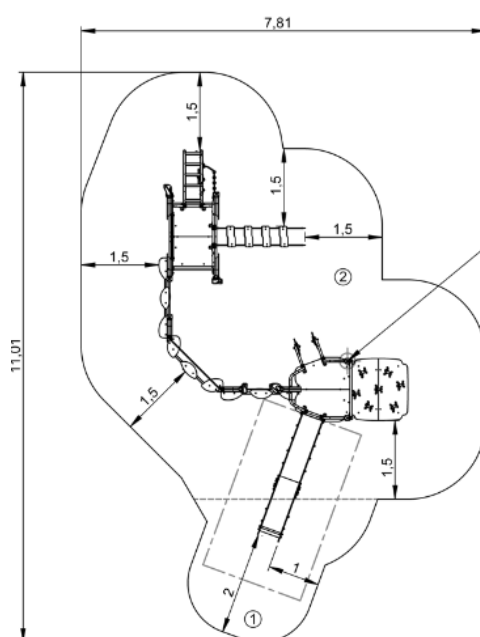

Produkt do zabawy został projektowany zgodnie z normami europejskimi EN 1176:2008 (PN-EN 1176:2009).

Gwarancja: 25 lat na wszystkie ścianki, słupy stalowe oraz rury ze stali nierdzewnej
10 lat na twarde plastik, elementy metalowe, podłogi ze sklejki i drewniane słupy
5 lat na sprężyny, siatki, elementy plastikowe formowane rotacyjnie i łączniki metalowe
2 lata na elementy ruchome

Dystrybutor w Polsce: educarium spółka z o.o. • ul. Grunwaldzka 207 • 85-451 Bydgoszcz
telefon 52 – 324 78 40 • educarium.pl • educarium-placezabaw.pl • bezpiecznanawierzchnia.pl