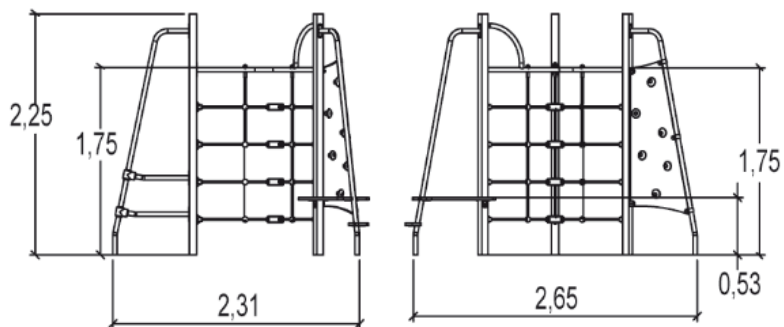

1	2,1m	32,5m²

Produkt do zabawy został zbadany zgodnie z normami europejskimi EN 1176-2008, posiada aktualny certyfikat TÜV.

Gwarancja:

25 lat na wszystkie ścianki, słupy stalowe oraz rury ze stali nierdzewnej

10 lat na twarde plastik, elementy metalowe, podłogi ze sklejki i drewniane słupy

5 lat na sprężyny, siatki, elementy plastikowe formowane rotacyjnie i łączniki metalowe

2 lata na elementy ruchome