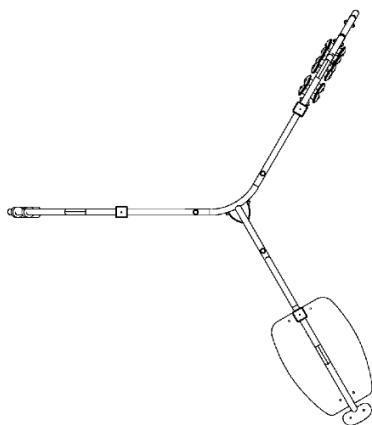

1	2,1m	32,5m²

Produkt do zabawy został zbadany zgodnie z normami europejskimi EN 1176-2008, posiada aktualny certyfikat TÜV.

Gwarancja:

25 lat na wszystkie ścianki, słupy stalowe oraz rury ze stali nierdzewnej

10 lat na twarde plastik, elementy metalowe, podłogi ze sklejki i drewniane słupy

5 lat na sprężyny, siatki, elementy plastikowe formowane rotacyjnie i łączniki metalowe

2 lata na elementy ruchome