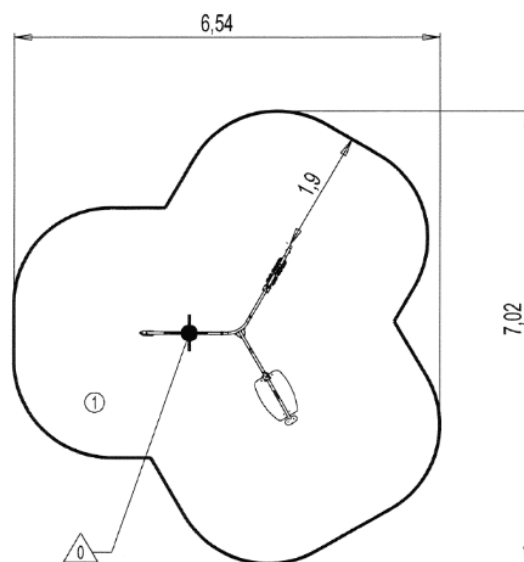

1	2,1m	32,5m²

Produkt do zabawy został zbadany zgodnie z normami europejskimi EN 1176-2008, posiada aktualny certyfikat TÜV.

Gwarancja:

25 lat na wszystkie ścianki, słupy stalowe oraz rury ze stali nierdzewnej

10 lat na twarde plastik, elementy metalowe, podłogi ze sklejki i drewniane słupy

5 lat na sprężyny, siatki, elementy plastikowe formowane rotacyjnie i łączniki metalowe

2 lata na elementy ruchome