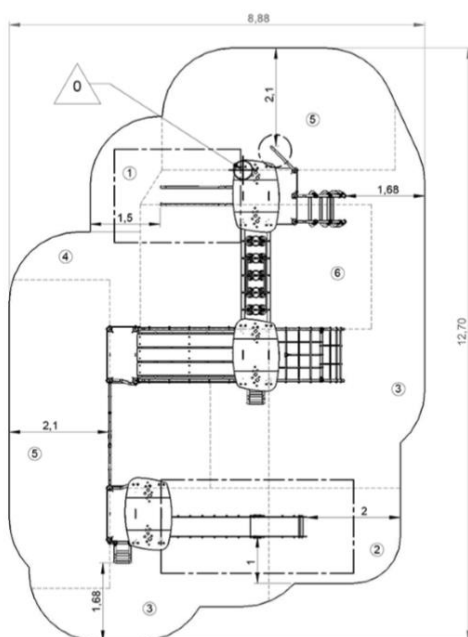

1	0,6m	3m²
2	1m	7,5m²
3	1,77m	31m²
4	2,3m	8m²
5	2,4m	30m²
6	2,5m	13,5m²