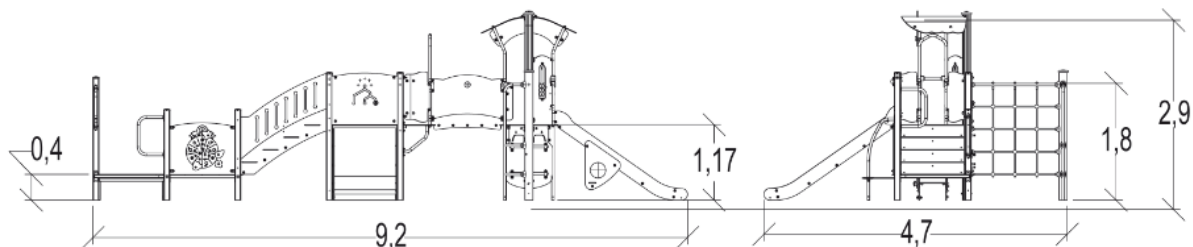

1	<0,6m	16m²
2	1m	13,5m²
3	1,17m	21m²
4	1,8m	14m²

1. Zjeżdżalnia 1,17m
2. Przejście
3. Tablica aktywności – dopasowywanie kształtów
4. Tablica aktywności – loteria
5. Tablica aktywności – Pachinko
6. Panel zabawowy
7. Wieża 1,17m
8. Sieć wspinaczkowa
9. Ścianka wspinaczkowa