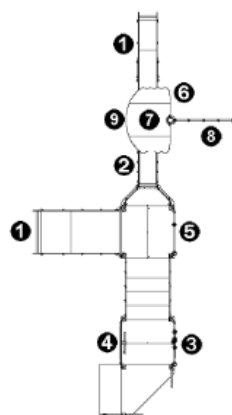

Produkt do zabawy został projektowany zgodnie z normami europejskimi EN 1176:2008 (PN-EN 1176:2009).

Gwarancja: 25 lat na wszystkie ścianki, słupy stalowe oraz rury ze stali nierdzewnej
10 lat na twardy plastik, elementy metalowe, podłogi ze sklejki i drewniane słupy
5 lat na sprężyny, siatki, elementy plastikowe formowane rotacyjnie i łączniki metalowe
2 lata na elementy ruchome

Dystrybutor w Polsce: educarium spółka z o.o. • ul. Grunwaldzka 207 • 85-451 Bydgoszcz
telefon 52 – 324 78 40 • educarium.pl • educarium-placezabaw.pl • bezpiecznanawierzchnia.pl