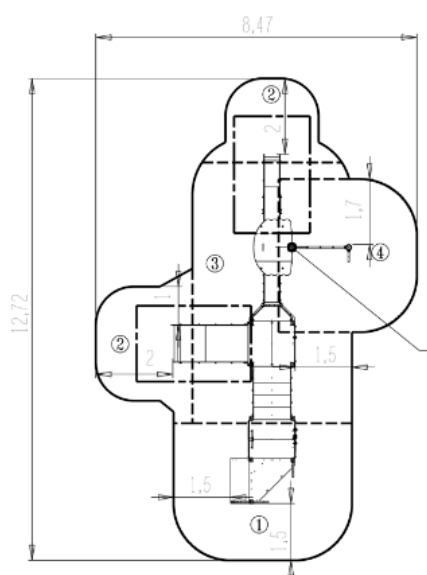

1	<0,6m	16m²
2	1m	13,5m²
3	1,17m	21m²
4	1,8m	14m²

1. Zjeżdżalnia 1,17m
2. Przejście
3. Tablica aktywności – dopasowywanie kształtów
4. Tablica aktywności – loteria
5. Tablica aktywności – Pachinko
6. Panel zabawowy
7. Wieża 1,17m
8. Sieć wspinaczkowa
9. Ścianka wspinaczkowa