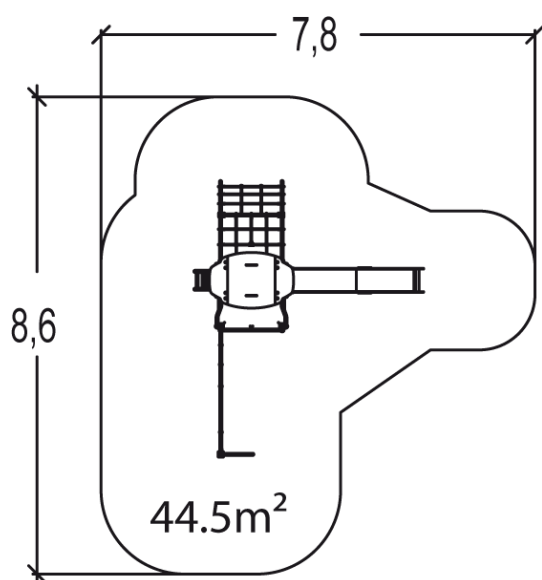

1	1m	8m²
2	1,37m	16m²
3	2,4m	21m²

1. Podest 1,37m
2. Sieć wspinaczkowa
3. Daszek
4. Drabinka pochyła
5. Siatka wspinaczkowa 1,77m
6. Zjeżdżalnia 1,37m