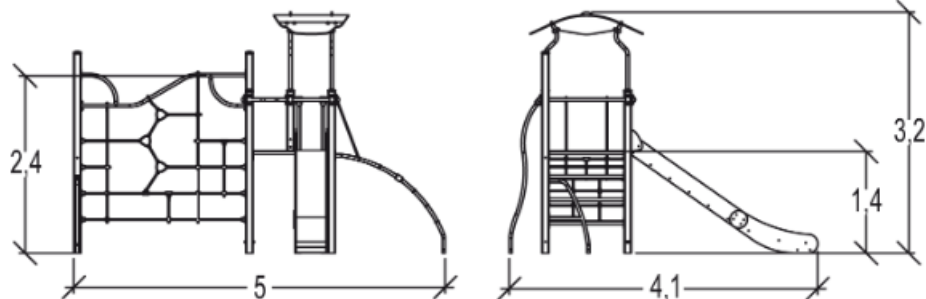

1	1m	8m²
2	1,37m	16m²
3	2,4m	21m²

1. Podest 1,37m
2. Sieć wspinaczkowa
3. Daszek
4. Drabinka pochyła
5. Siatka wspinaczkowa 1,77m
6. Zjeżdżalnia 1,37m