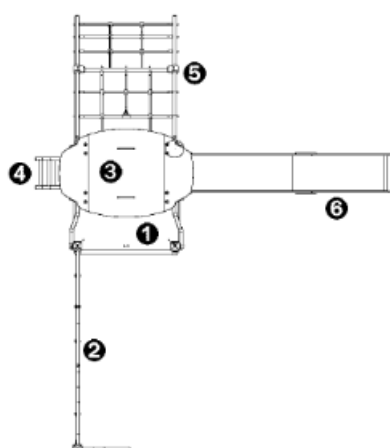

Produkt do zabawy został projektowany zgodnie z normami europejskimi EN 1176:2008 (PN-EN 1176:2009).

Gwarancja: 25 lat na wszystkie ścianki, słupy stalowe oraz rury ze stali nierdzewnej
10 lat na twarde plastik, elementy metalowe, podłogi ze sklejki i drewniane słupy
5 lat na sprężyny, siatki, elementy plastikowe formowane rotacyjnie i łączniki metalowe
2 lata na elementy ruchome

Dystrybutor w Polsce: educarium spółka z o.o. • ul. Grunwaldzka 207 • 85-451 Bydgoszcz
telefon 52 – 324 78 40 • educarium.pl • educarium-placezabaw.pl • bezpiecznanawierzchnia.pl