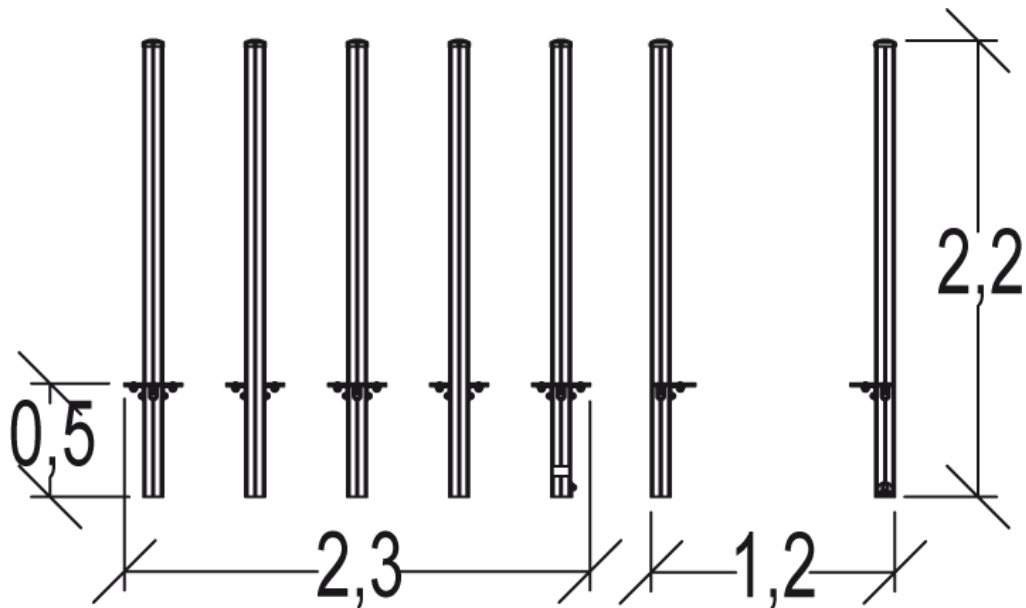

Produkt do zabawy został zbadany zgodnie z normami europejskimi EN 16630:2015, posiada aktualny certyfikat TÜV.

Gwarancja:

- **25 lat** na wszystkie ścianki, słupy stalowe oraz rury ze stali nierdzewnej
- **10 lat** na twarde plastik, elementy metalowe, podłogi ze sklejki i drewniane słupy
- **5 lat** na sprężyny, siatki, elementy plastikowe formowane rotacyjnie i łączniki metalowe
- **2 lata** na elementy ruchome