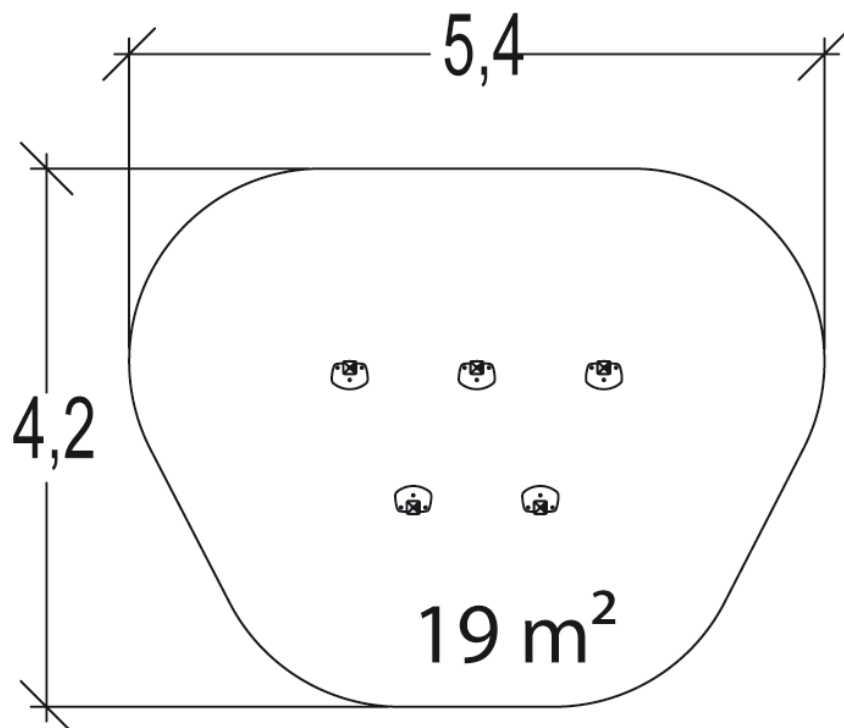

Produkt do zabawy został zbadany zgodnie z normami europejskimi EN 16630:2015, posiada aktualny certyfikat TÜV.

Gwarancja:

- **25 lat** na wszystkie ścianki, słupy stalowe oraz rury ze stali nierdzewnej
- **10 lat** na twarde plastik, elementy metalowe, podłogi ze sklejki i drewniane słupy
- **5 lat** na sprężyny, siatki, elementy plastikowe formowane rotacyjnie i łączniki metalowe
- **2 lata** na elementy ruchome