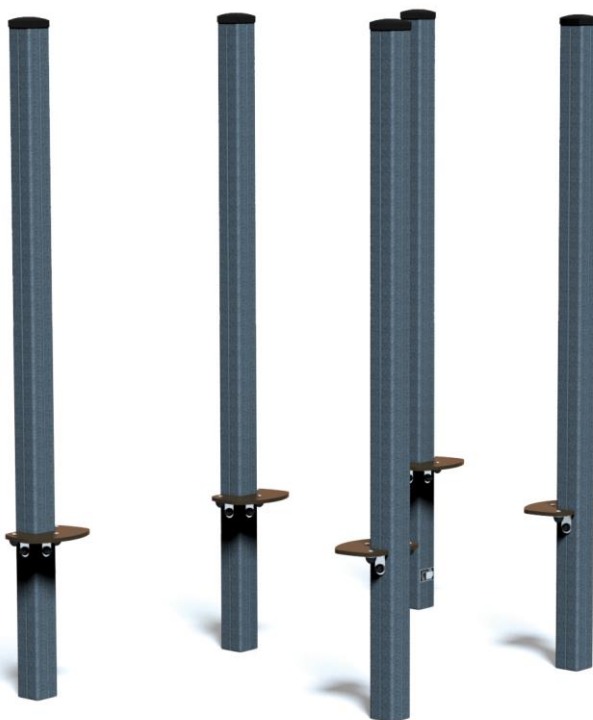

JPS10JM Ścieżki zdrowia Trim Trail Metal

Slalom junior metal

2 użytkowników

HIC= 0,55m

Od 6 lat

1 =2,3m 2 =1,2m 3 =2,2m

4,2m x 5,4m

Produkt do zabawy został zbadany zgodnie z normami europejskimi EN 16630:2015, posiada aktualny certyfikat TÜV.

Materiał wykonania:

Słupki zostały wykonane z lakierowanej stali ocynkowanej, co zapewnia solidność i trwałość. Nakładki wykonane zostały z formowanego wtryskowo poliamidu.

Gwarancja:

25 lat

Rury wykonane zostały ze stali nierdzewnej o średnicy 60mm. Zapewniają solidność, trwałość i estetykę urządzenia.